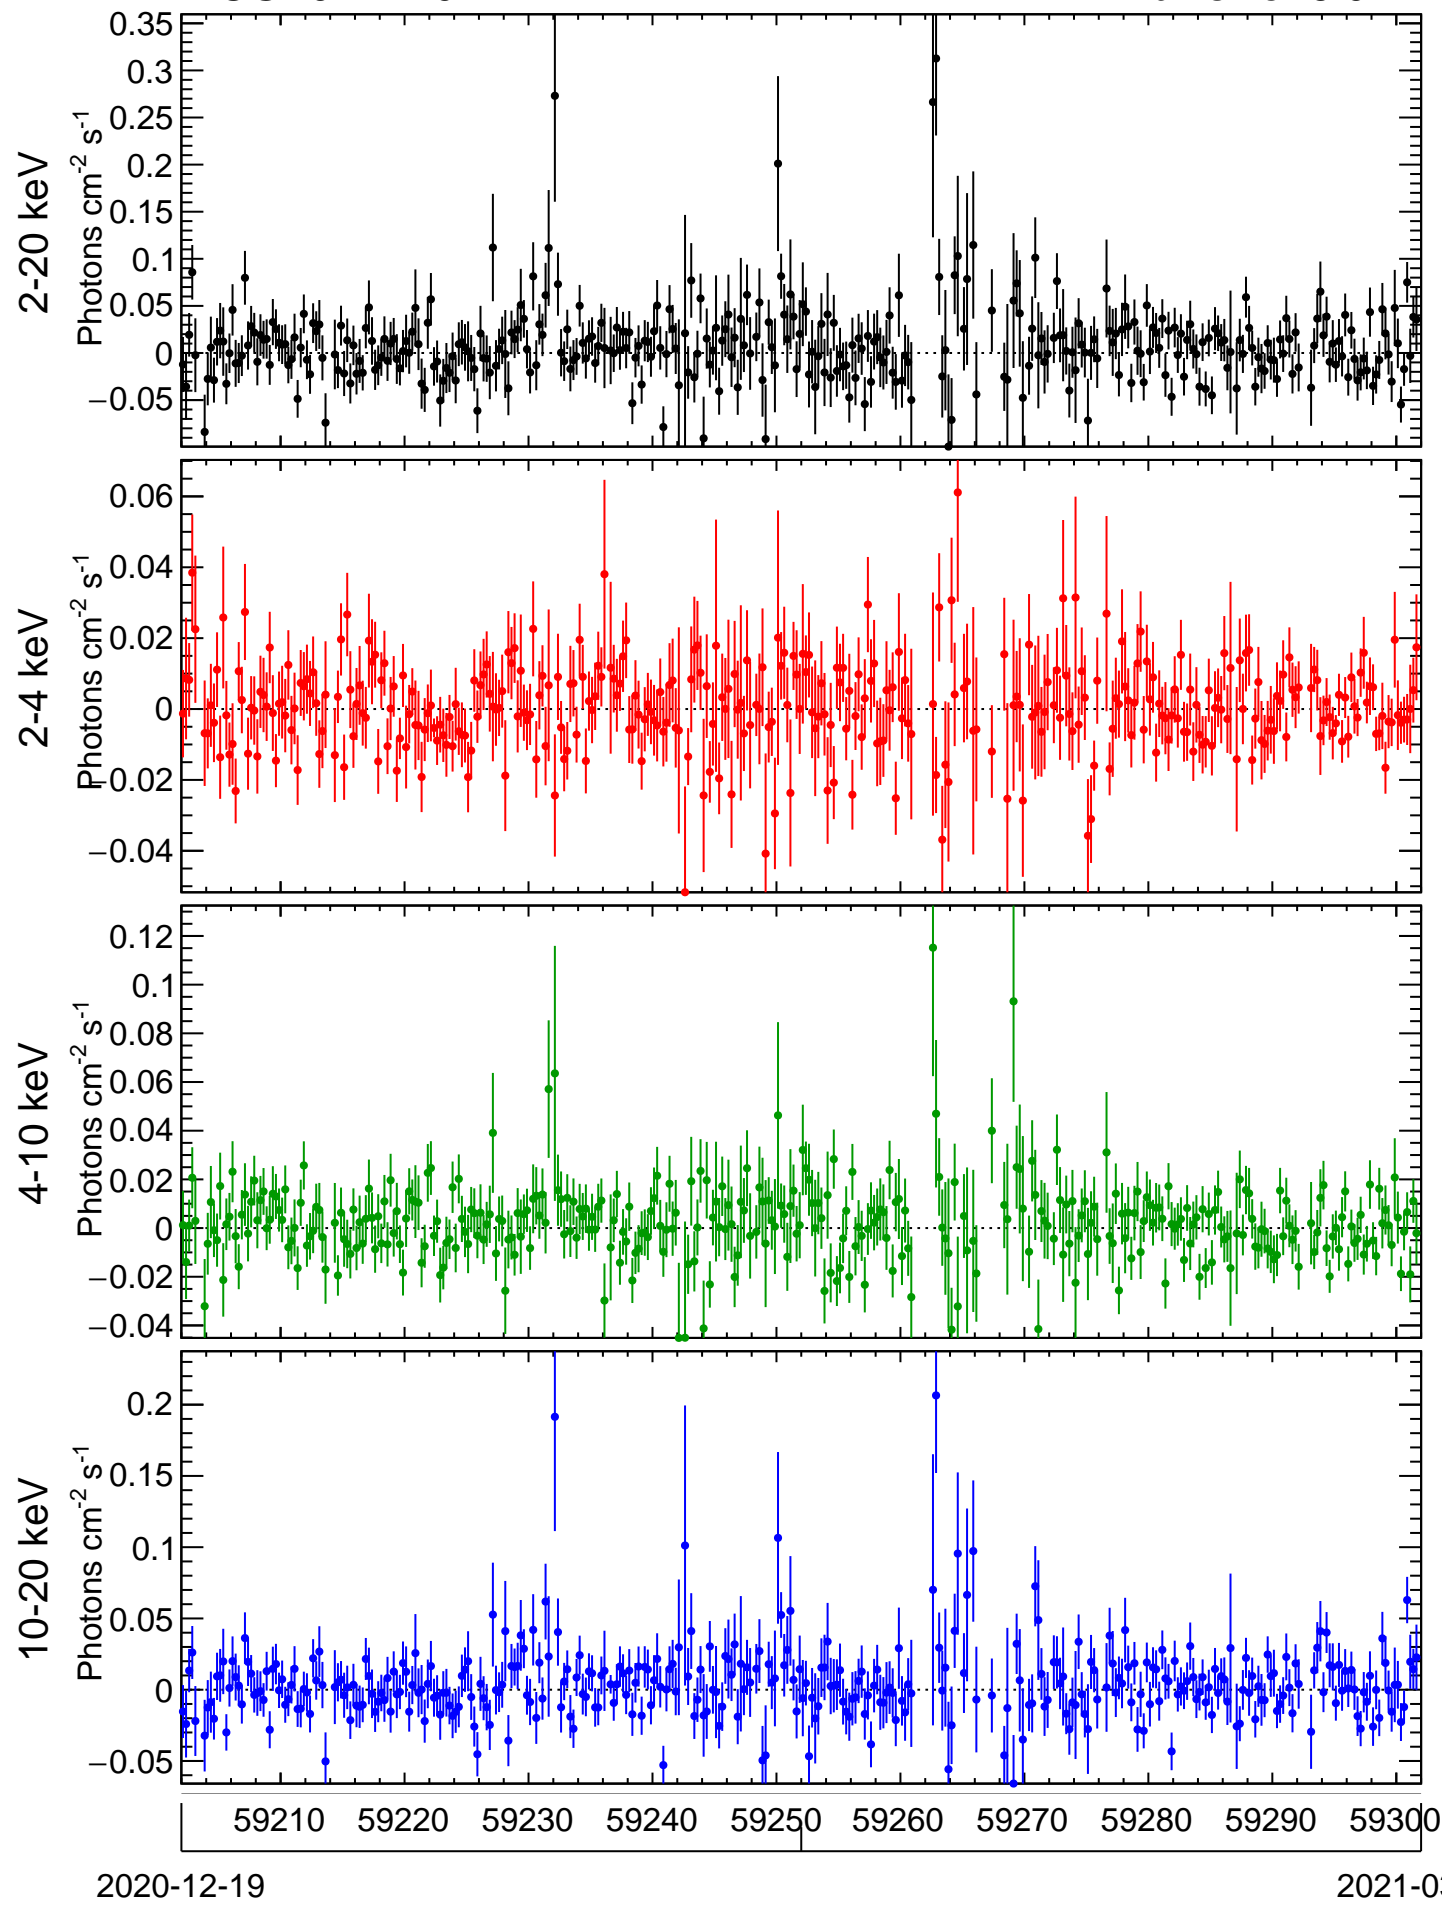

MCG -01-24-012

binsize=6.0h

2020-12-19

2021-03-29