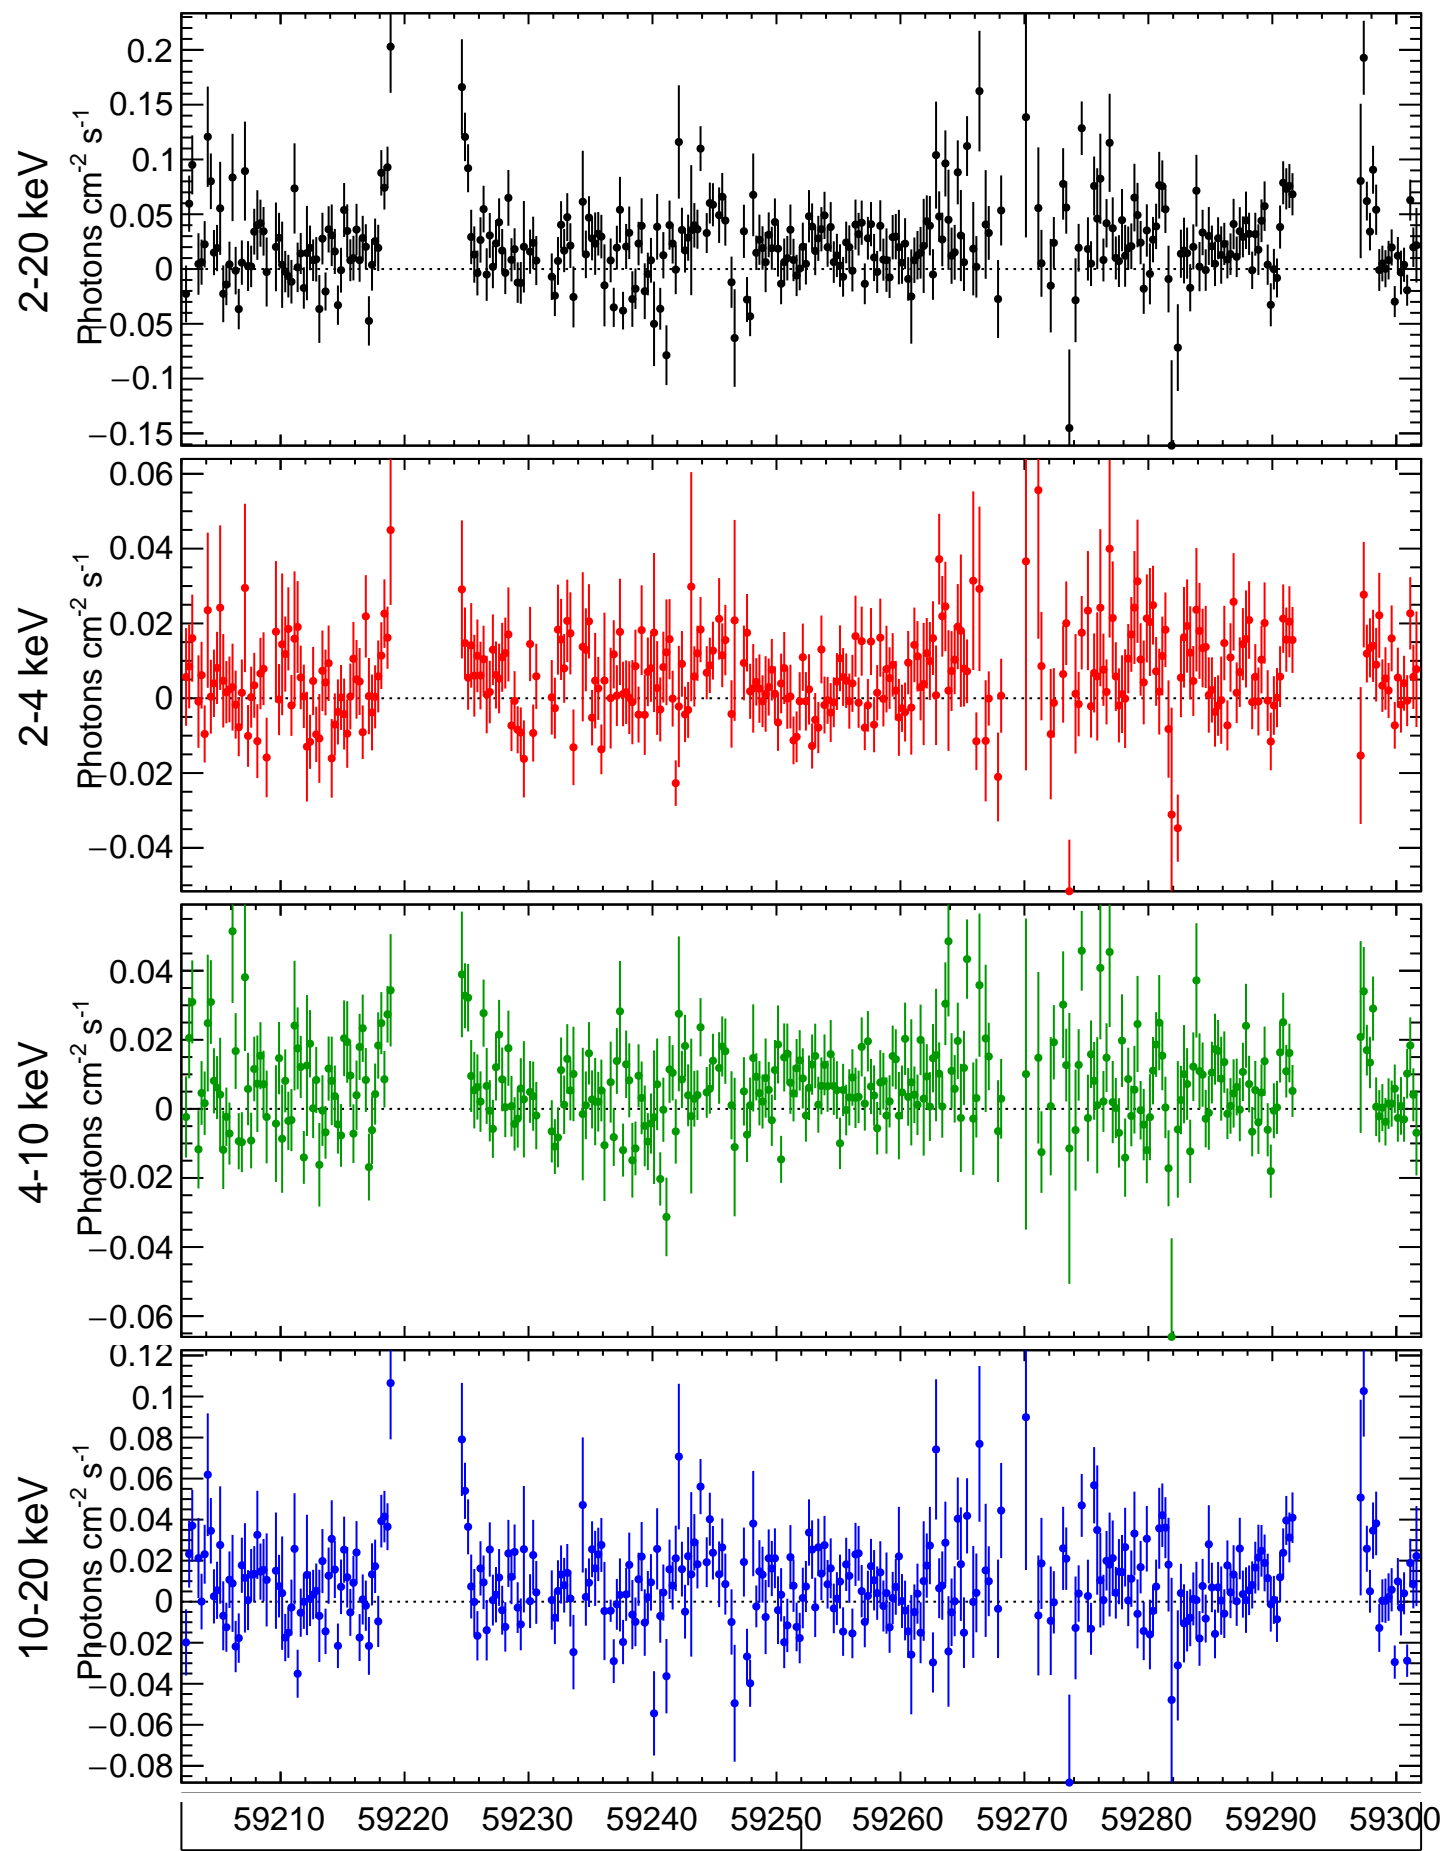

MCG -05-23-016

binsize=6.0h

2020-12-19

2021-03-29