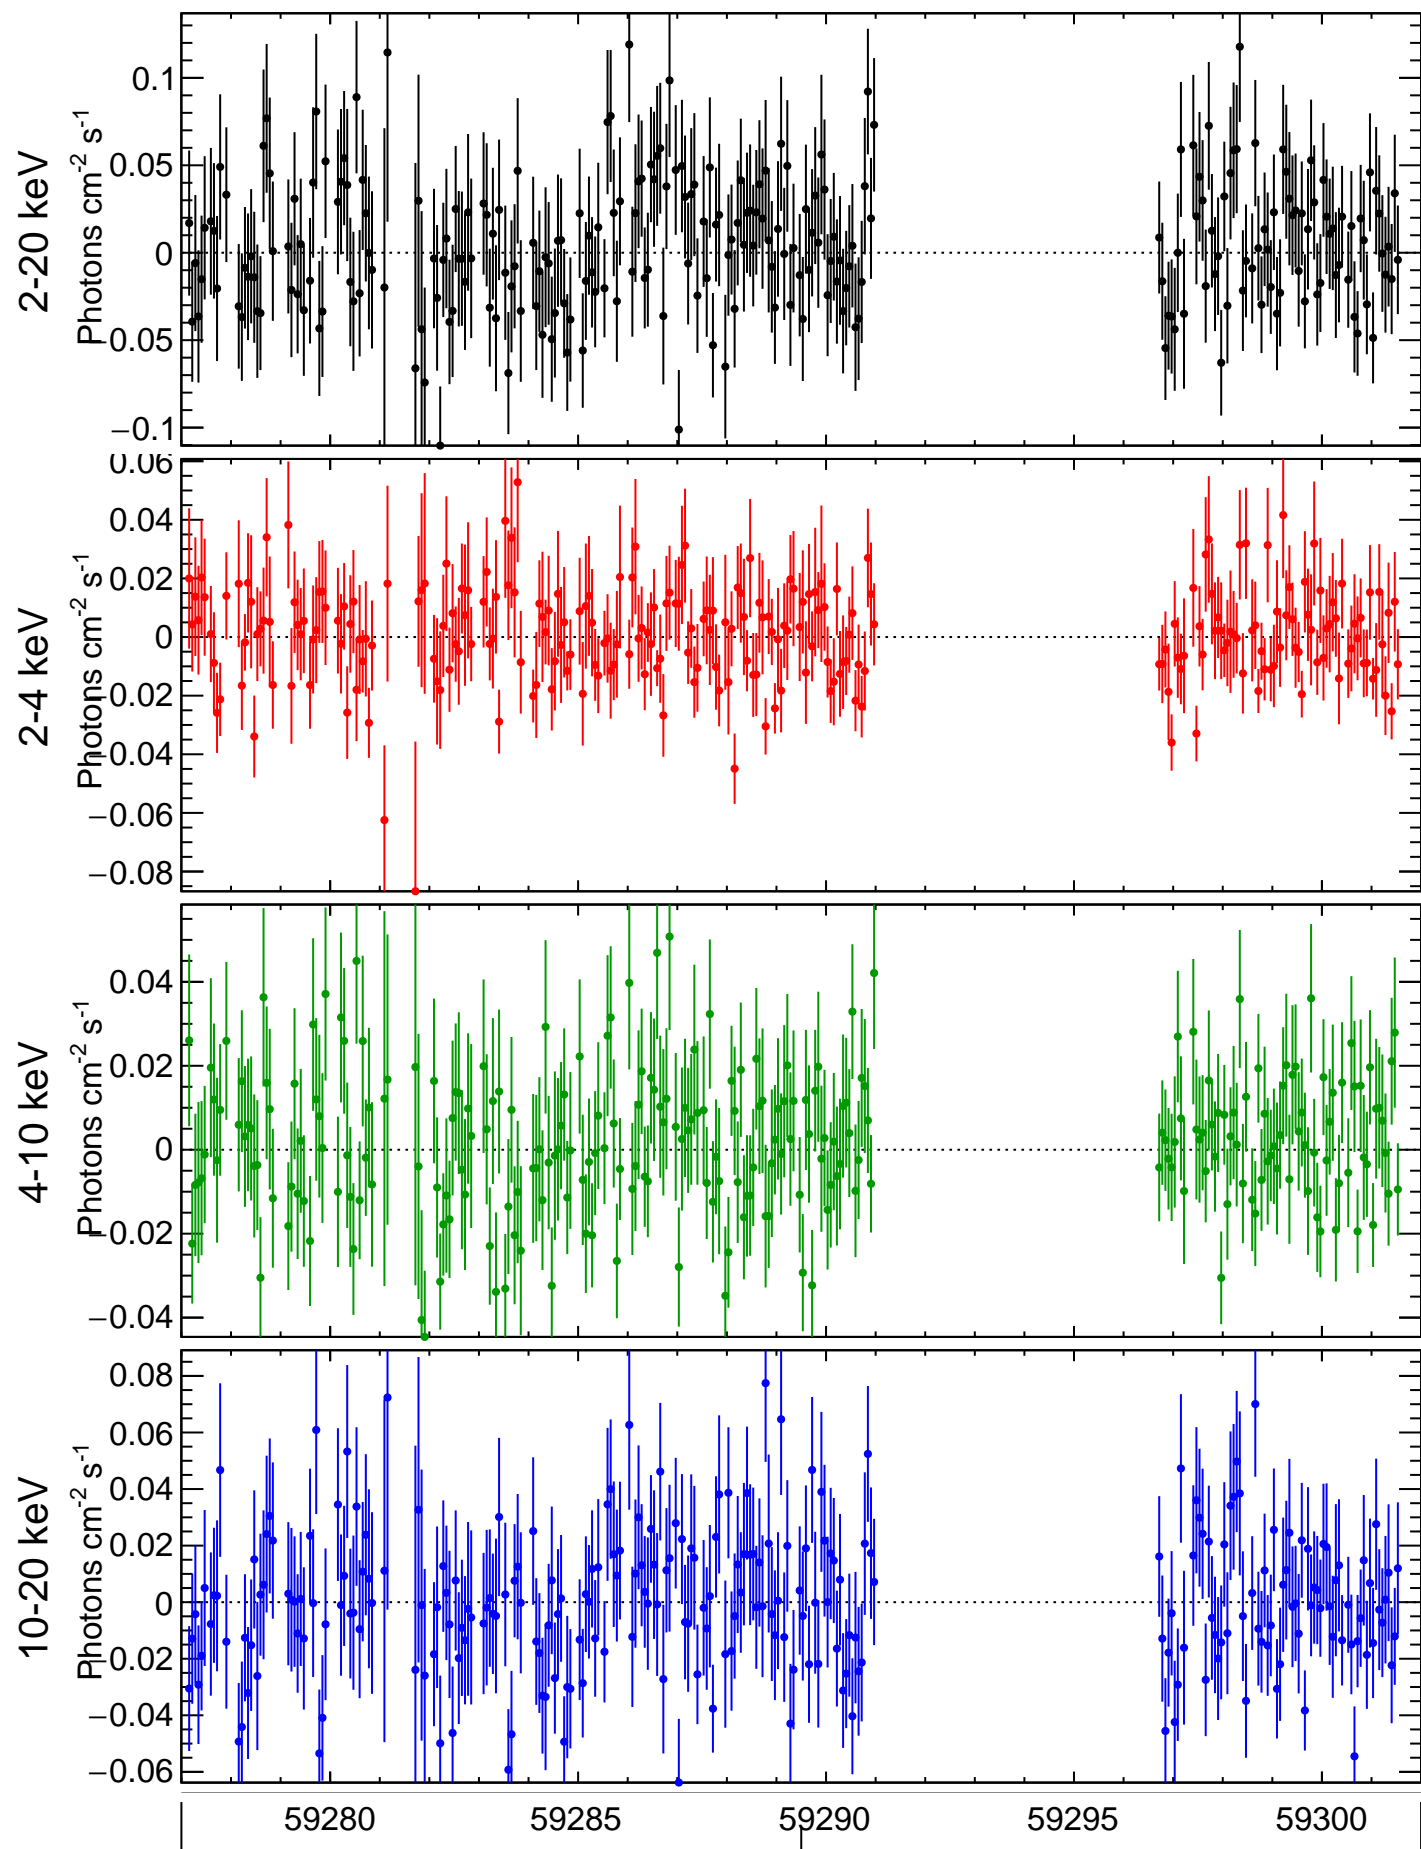

2MASX J09594263-3112581

binsize=1.5h

2021-03-04

2021-03-29