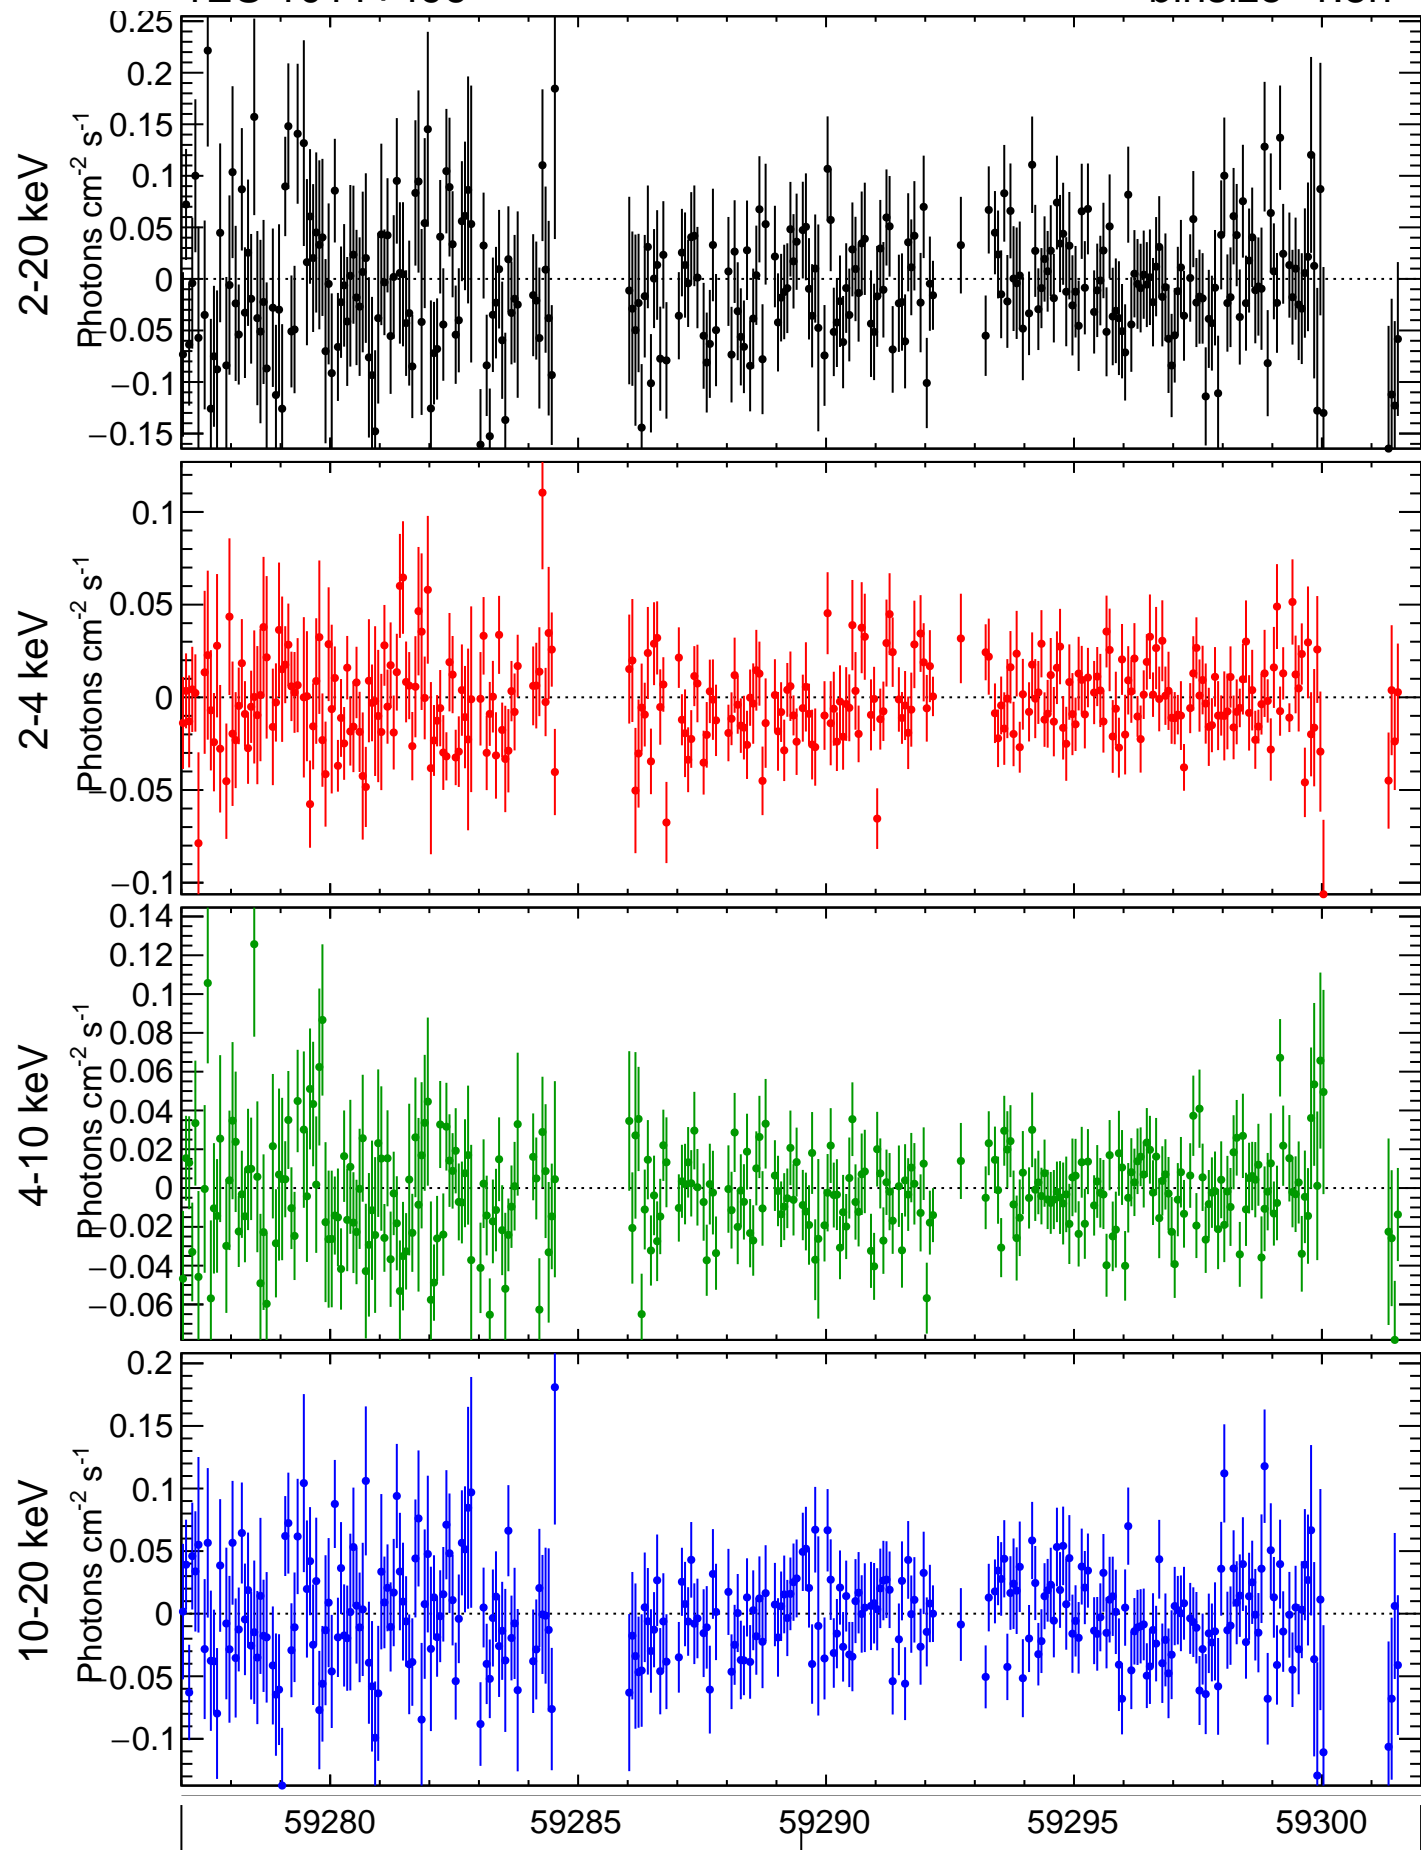

1ES 1011+496

binsize=1.5h

2021-03-04

2021-03-29