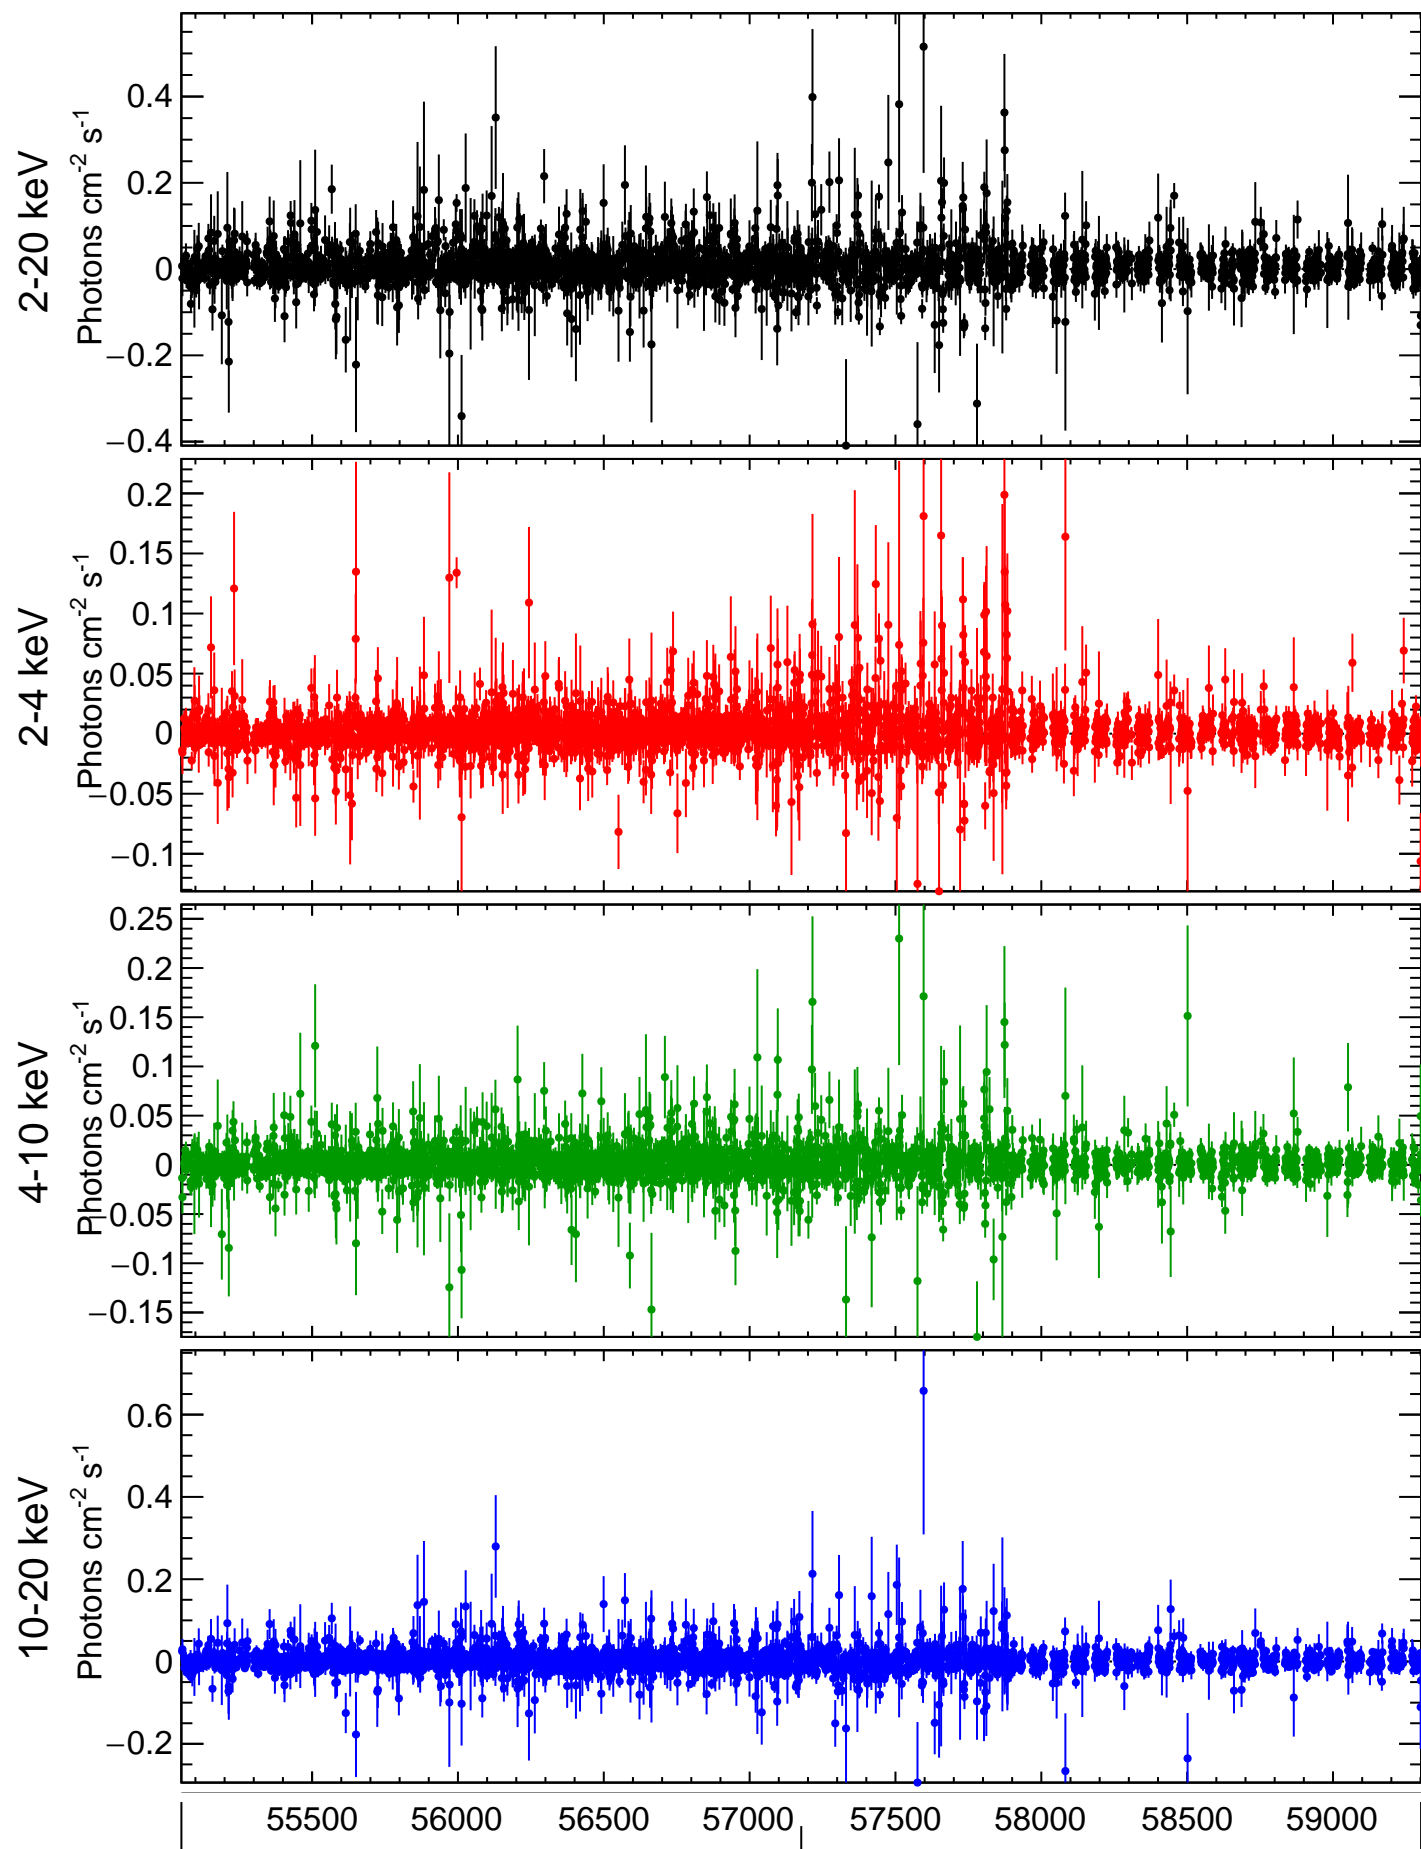

1ES 1011+496

binsize=24.0h

2009-08-09

2021-03-29