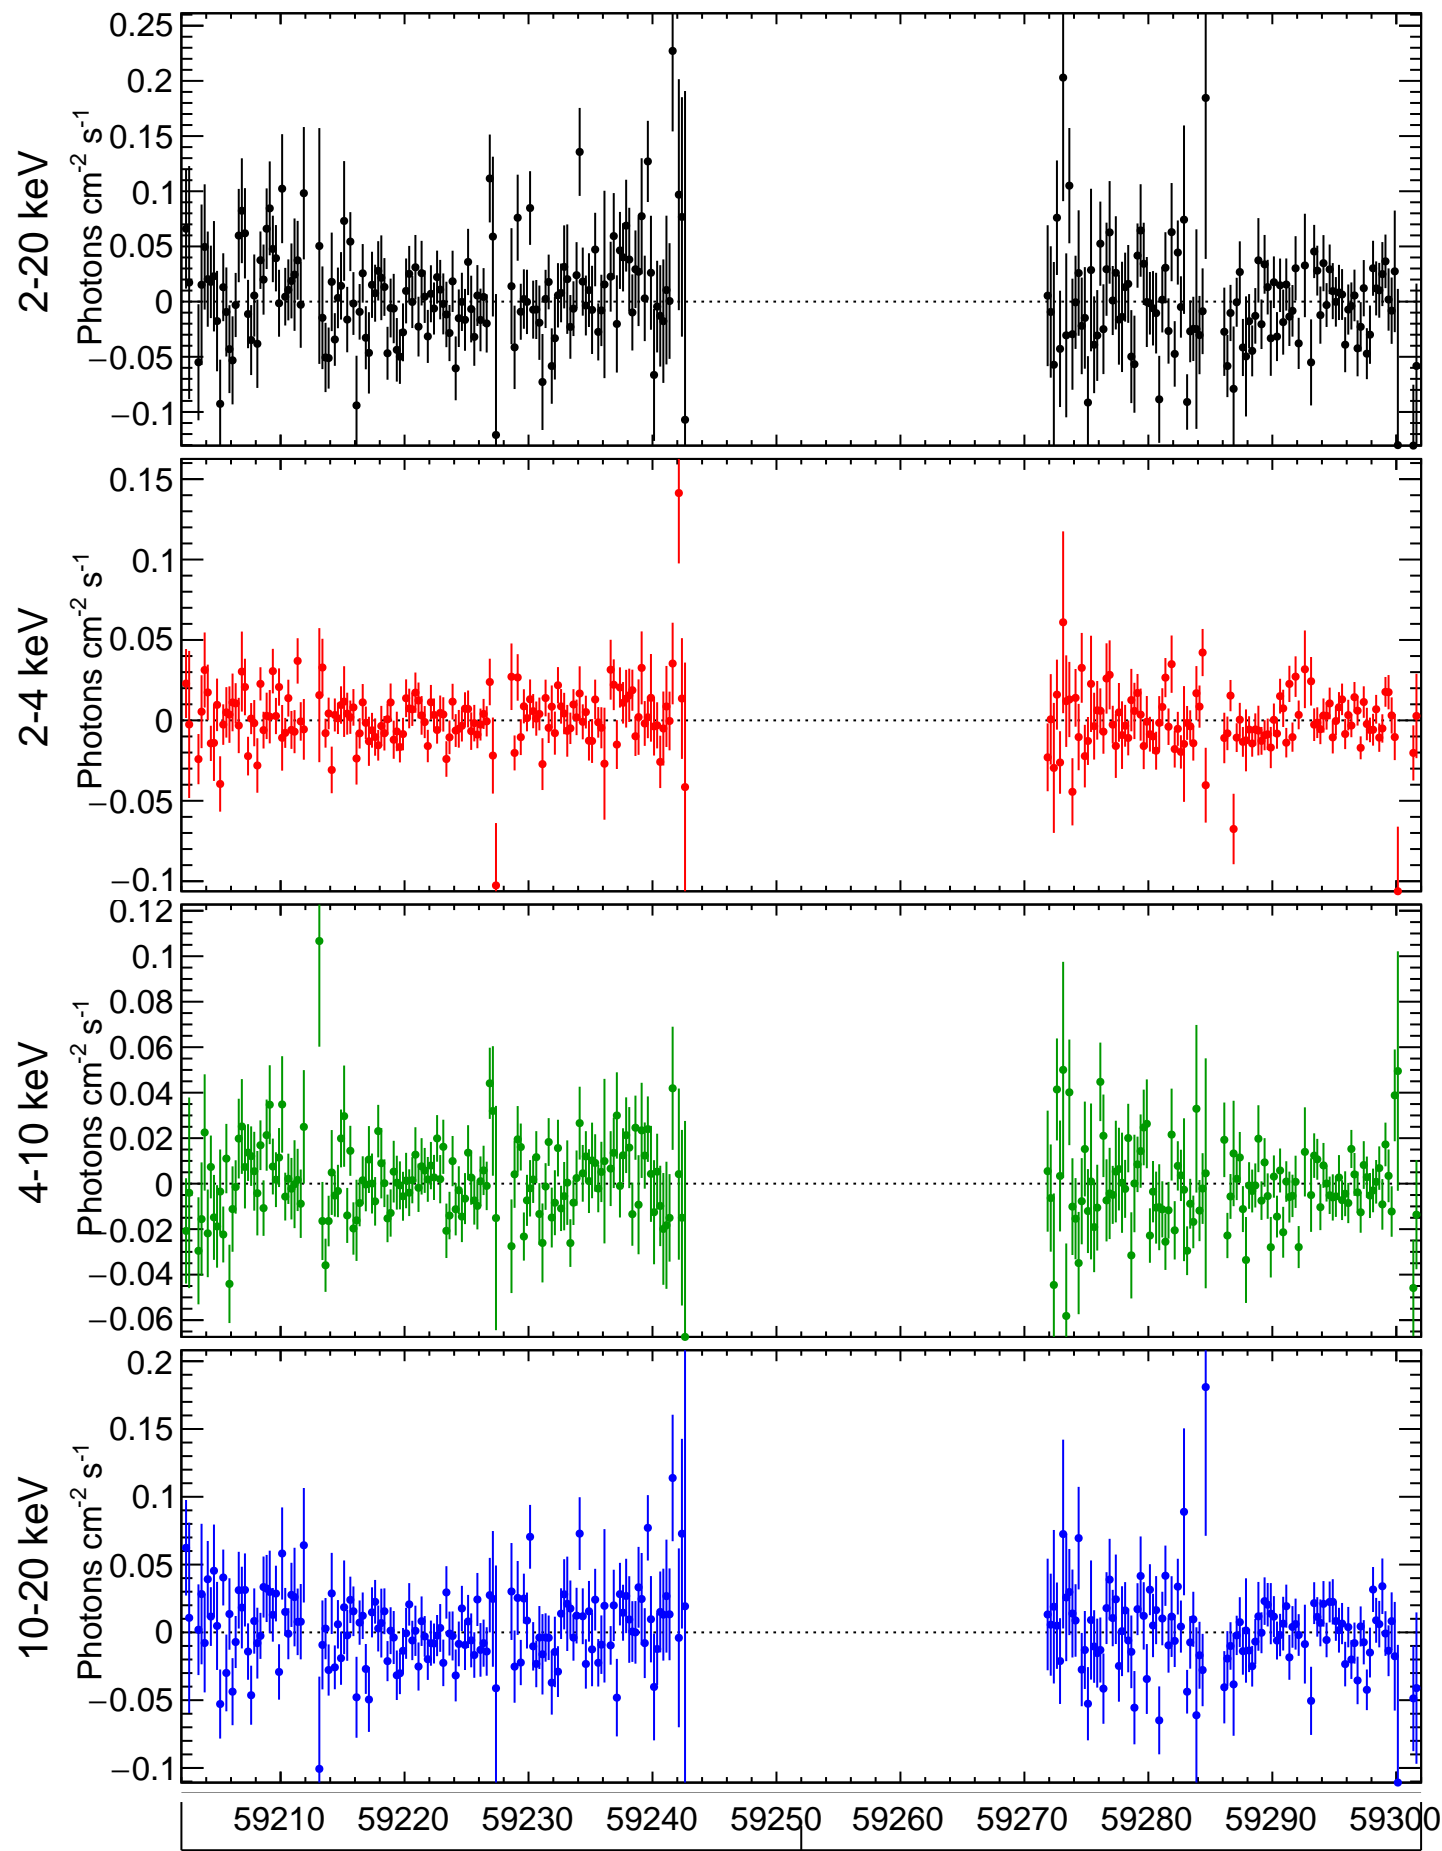

1ES 1011+496

binsize=6.0h

2020-12-19

2021-03-29