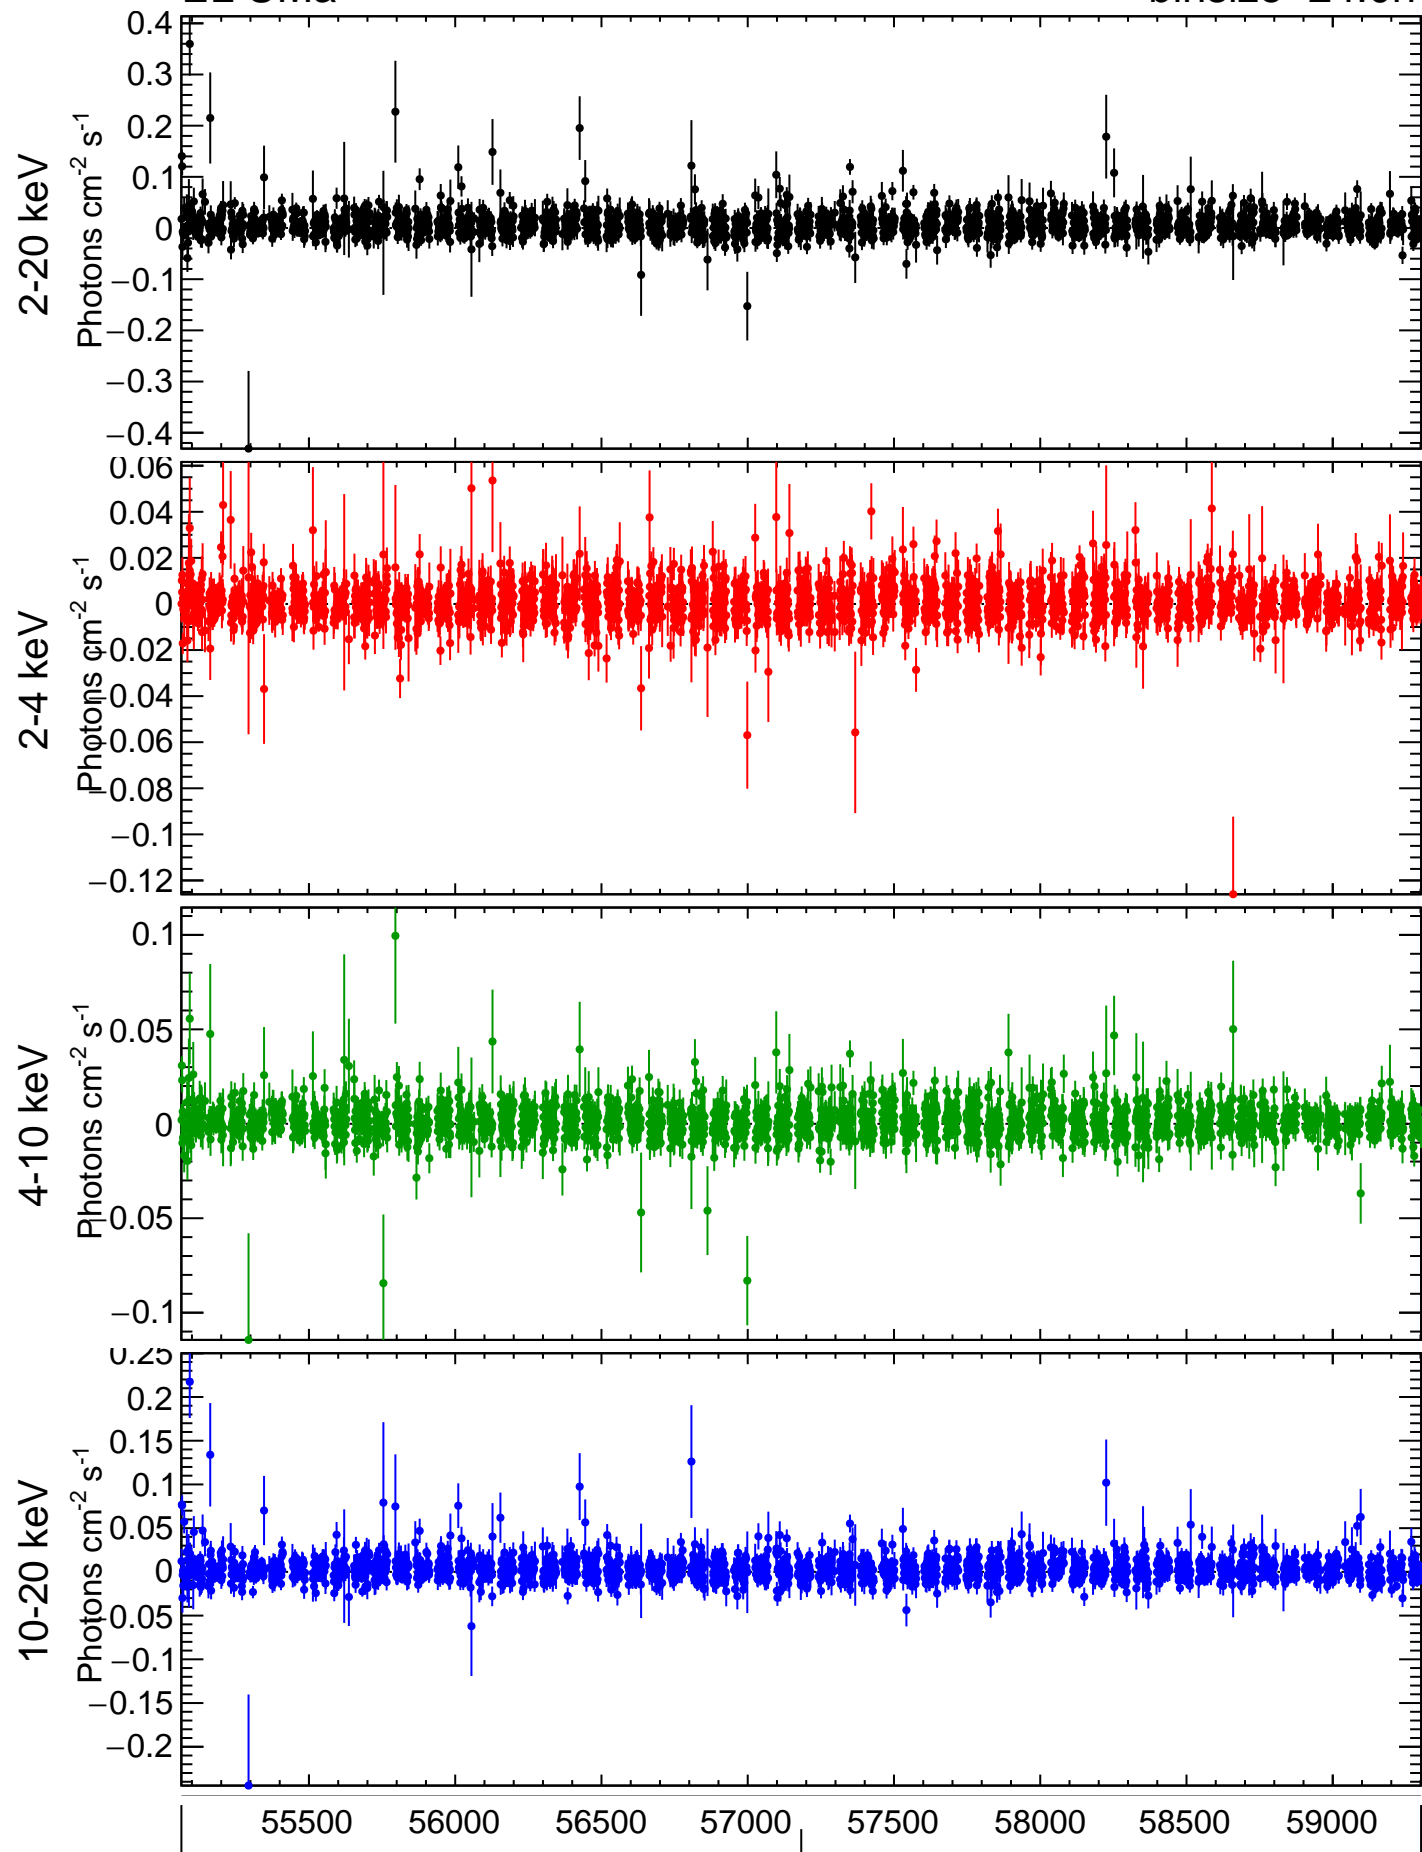

EL UMa

binsize=24.0h

2009-08-21

2021-03-29