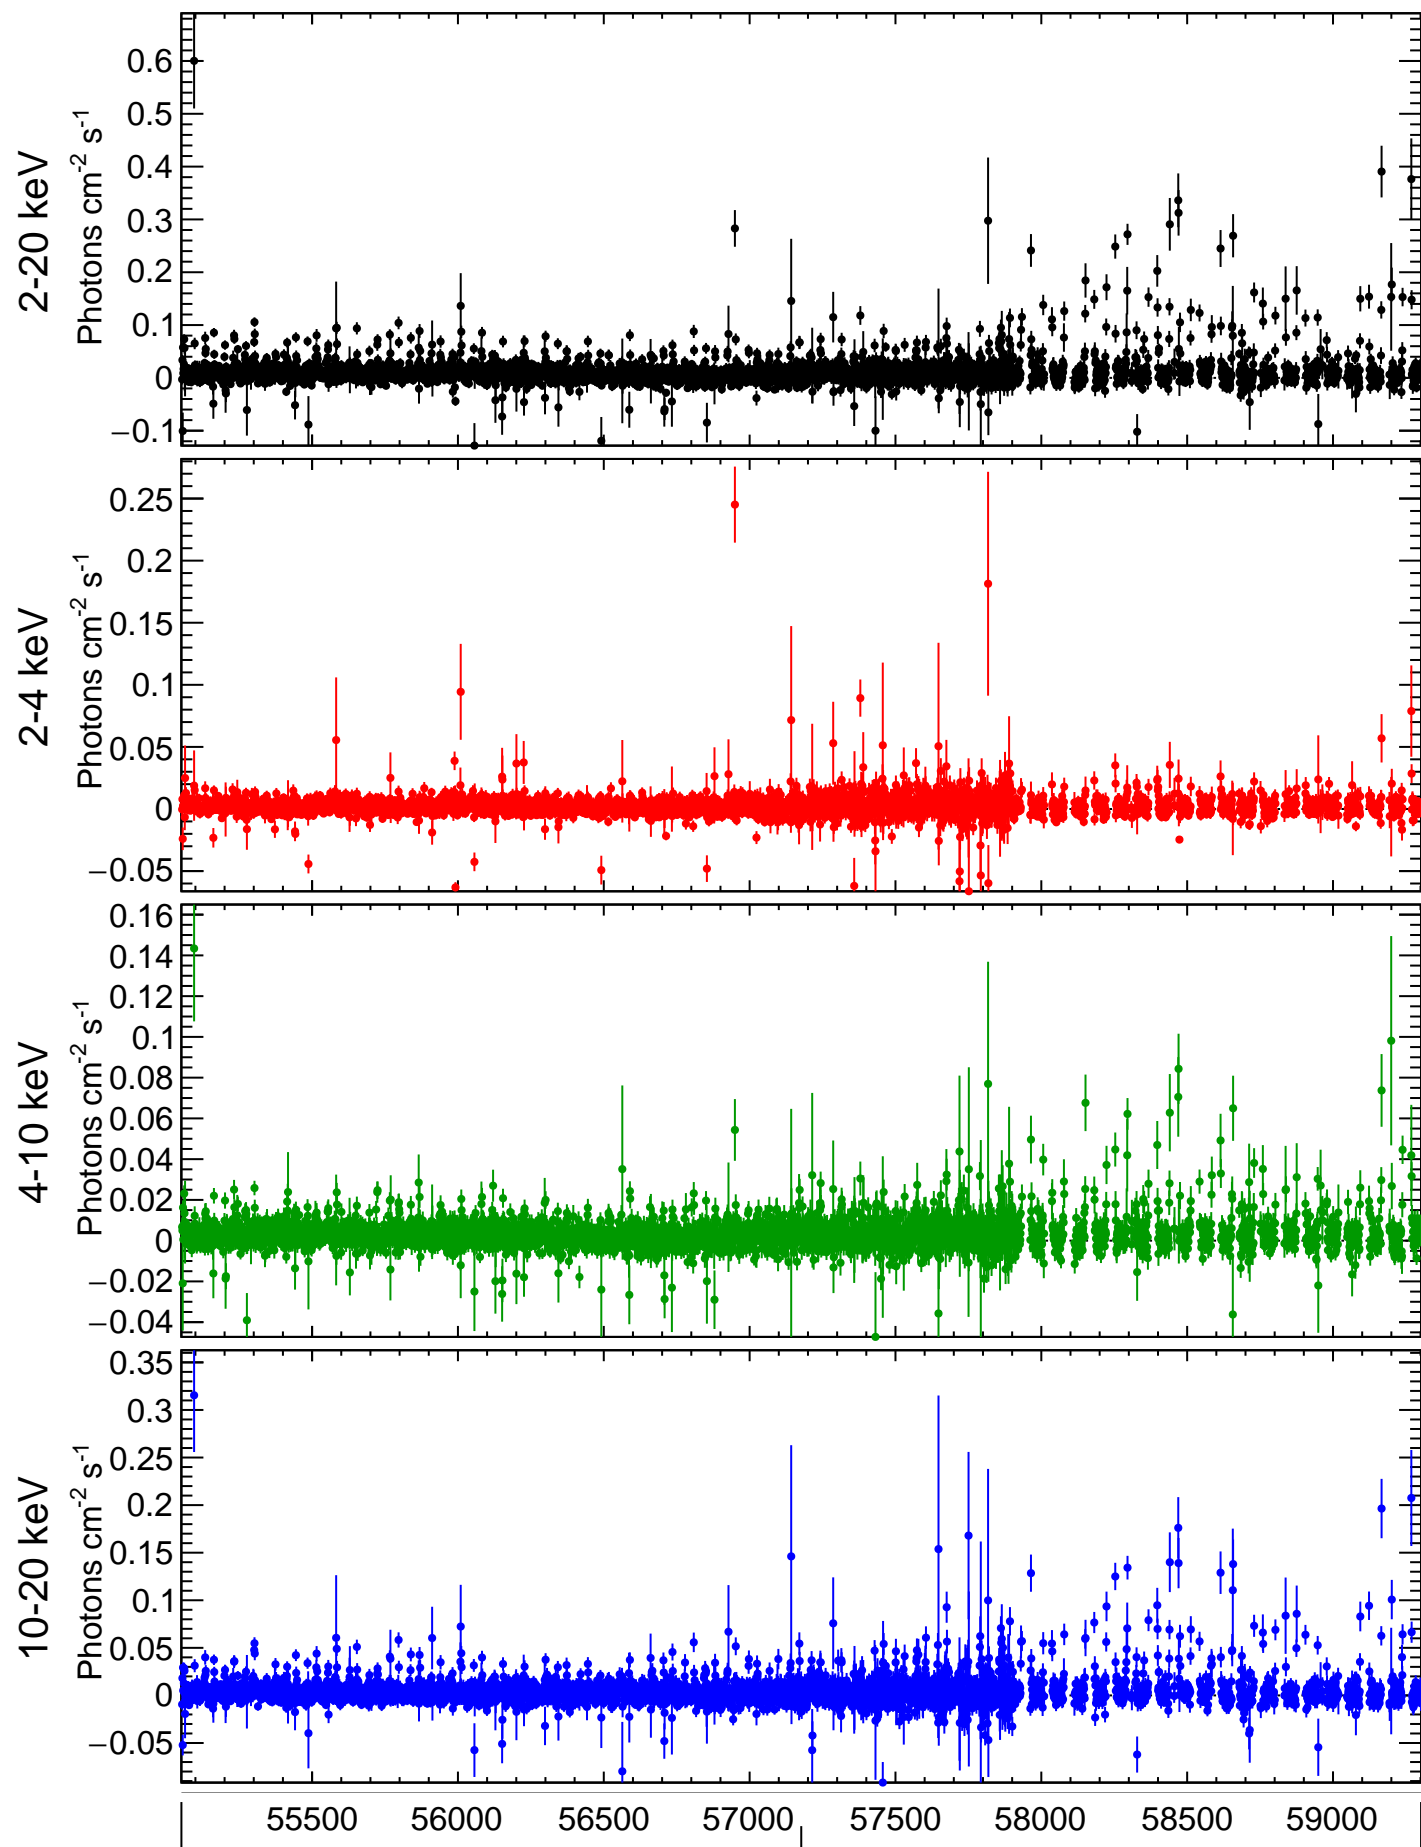

NGC 3516

binsize=24.0h

2009-08-09

2021-03-29