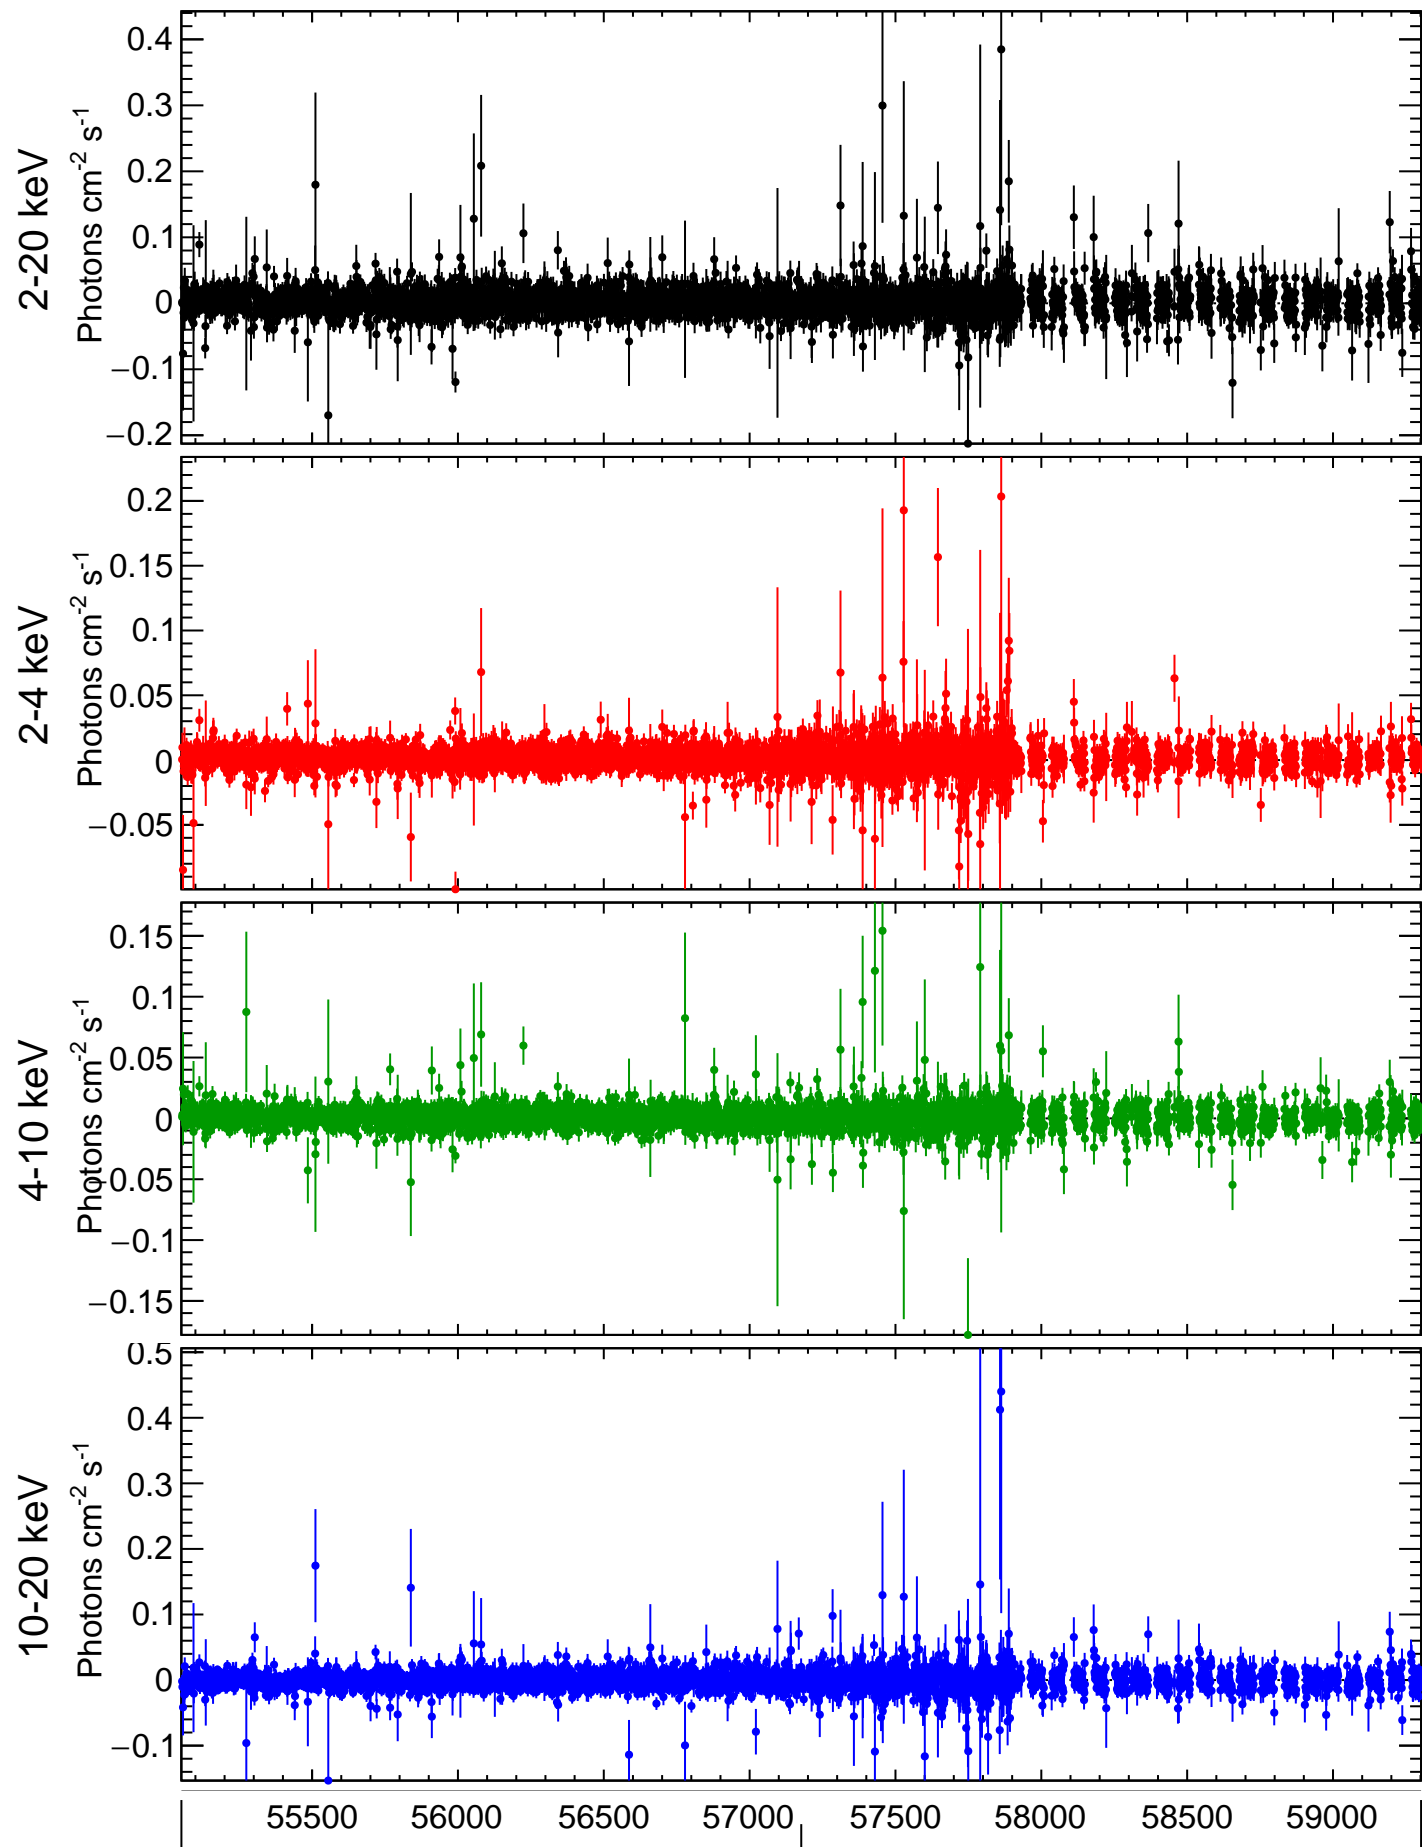

RGB J1136+676

binsize=24.0h

2009-08-09

2021-03-29