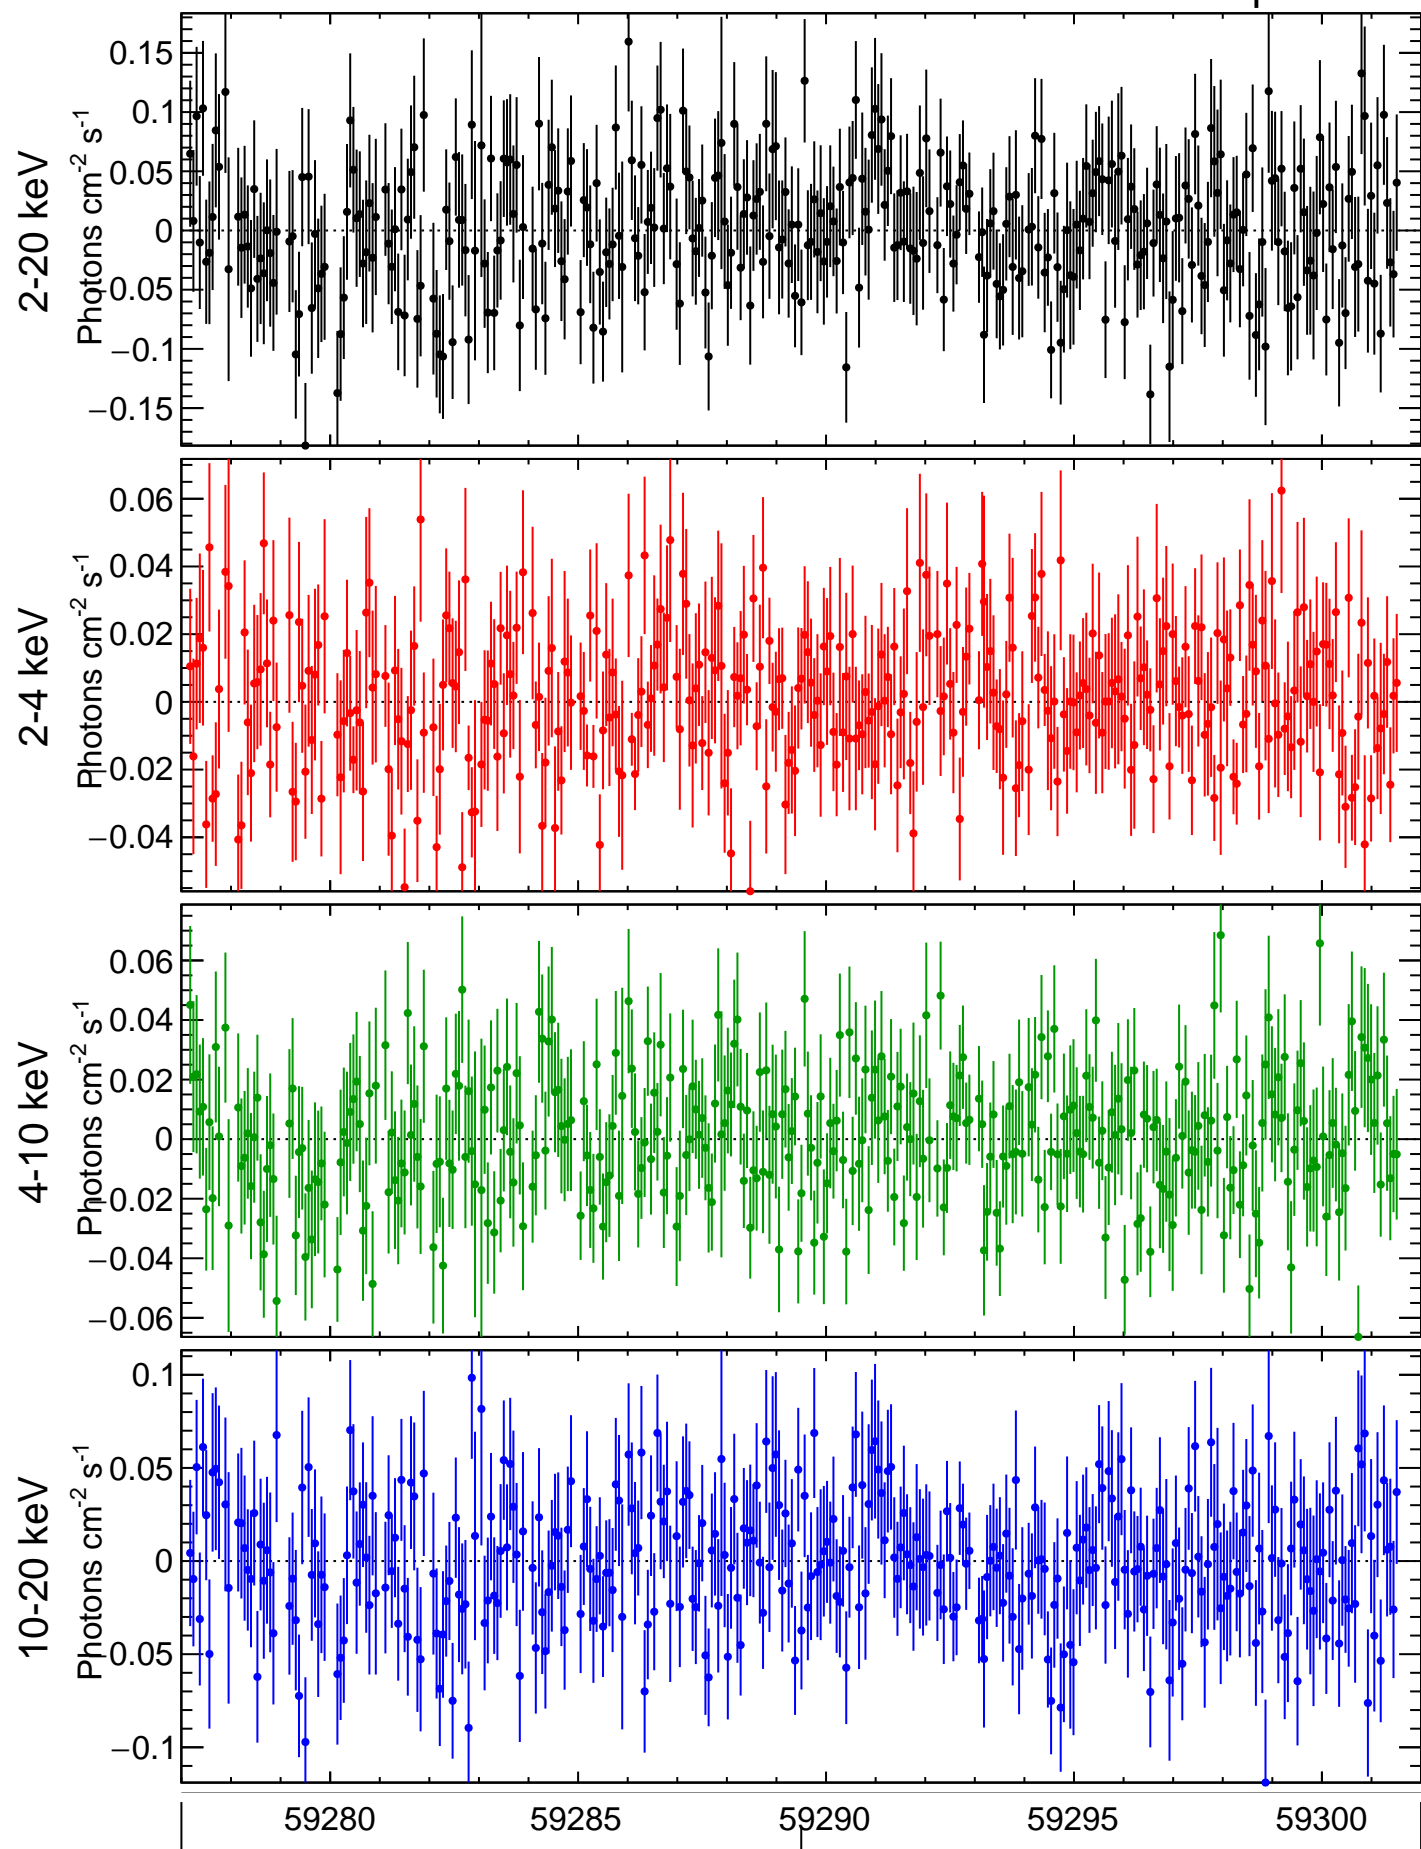

RGB J1136+676

Data per scan

2021-03-04

2021-03-29