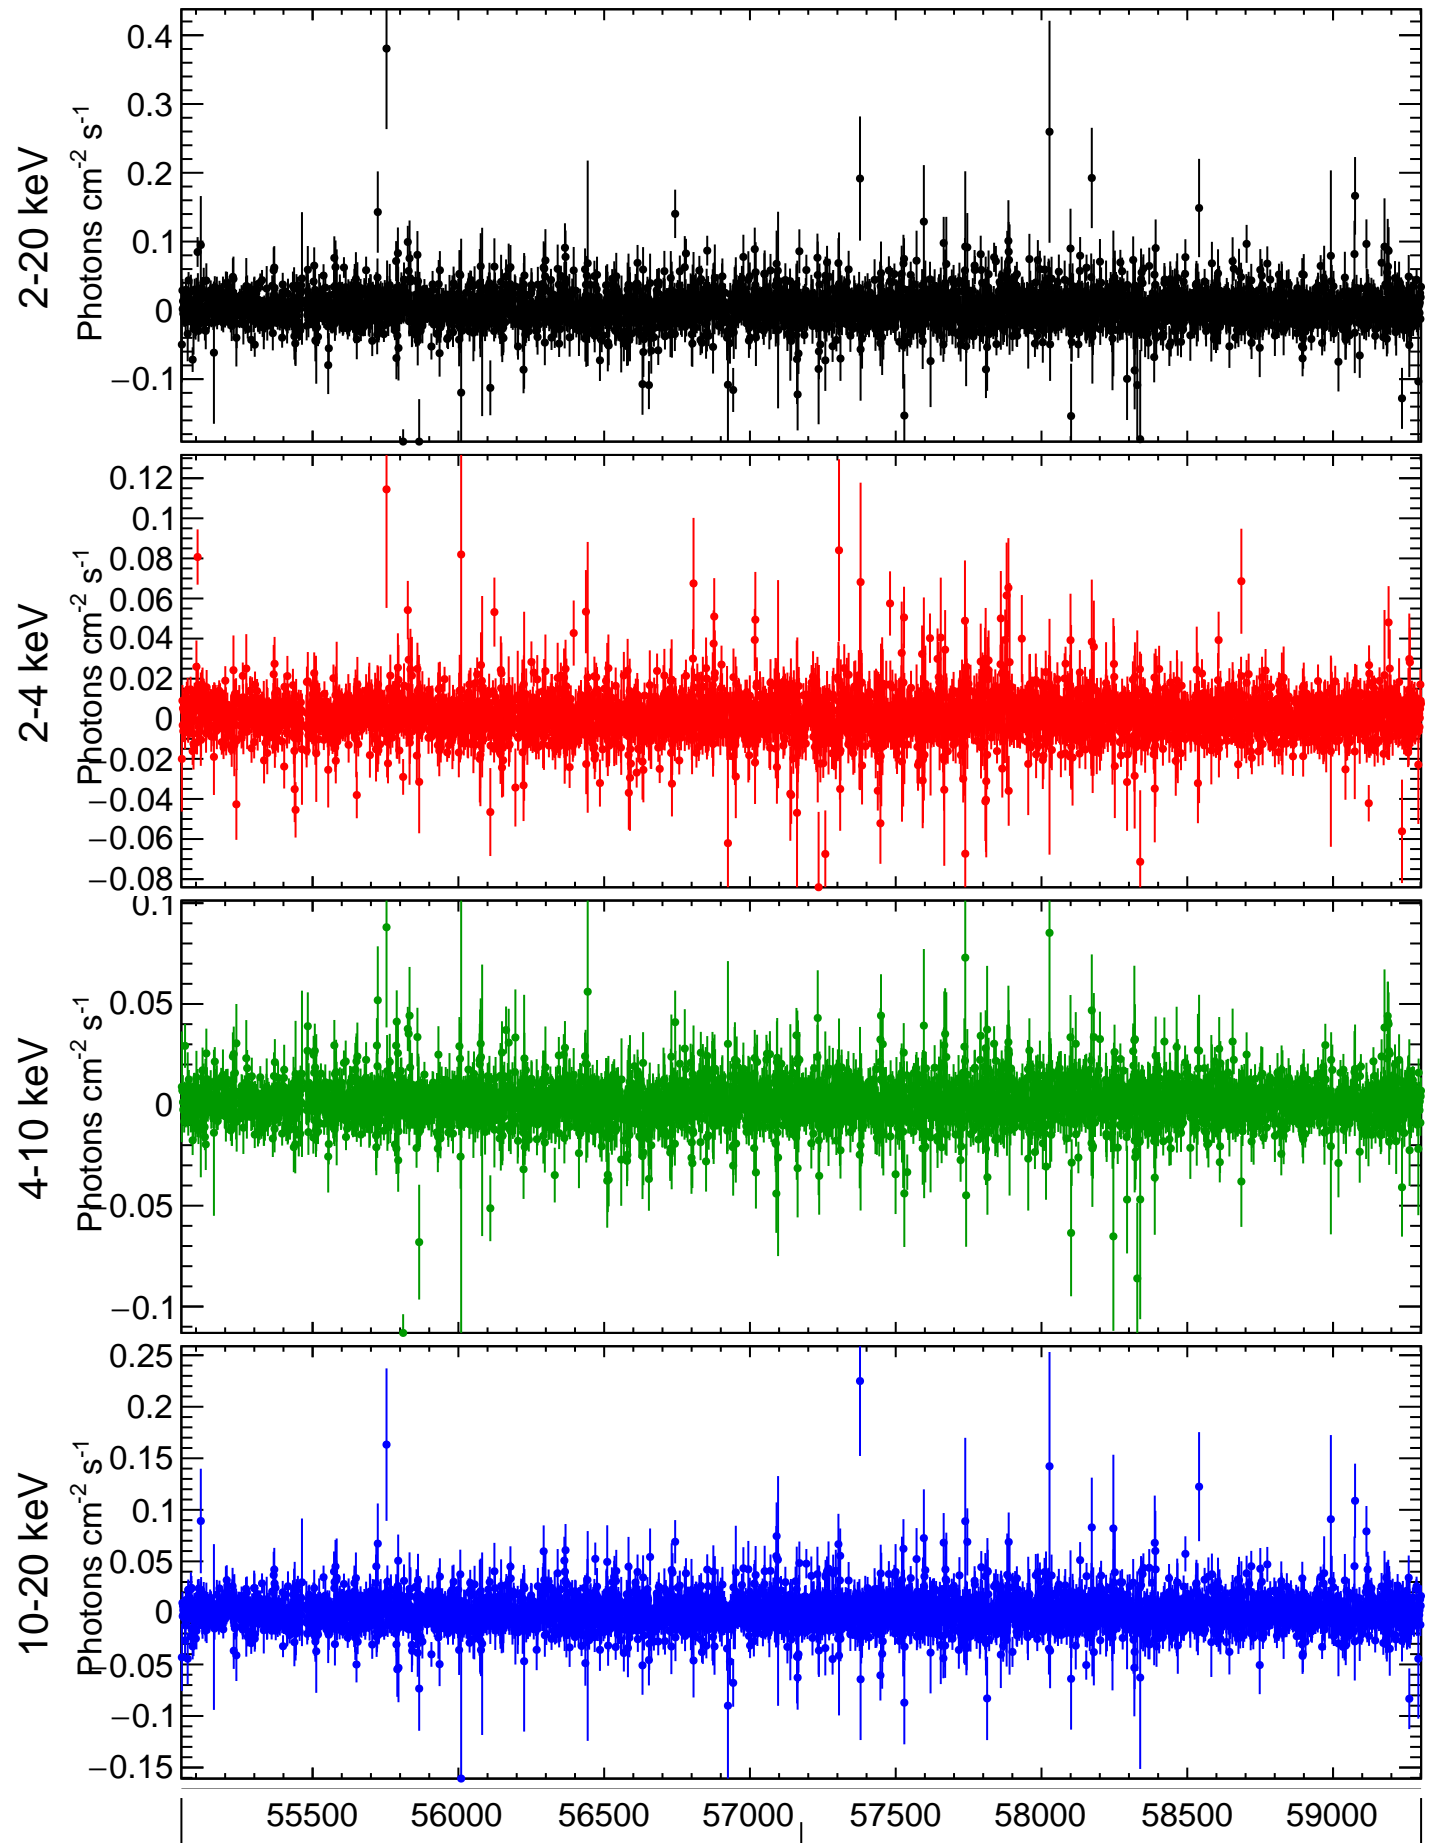

2MASX J11454045-1827149

binsize=24.0h

2009-08-07

2021-03-29