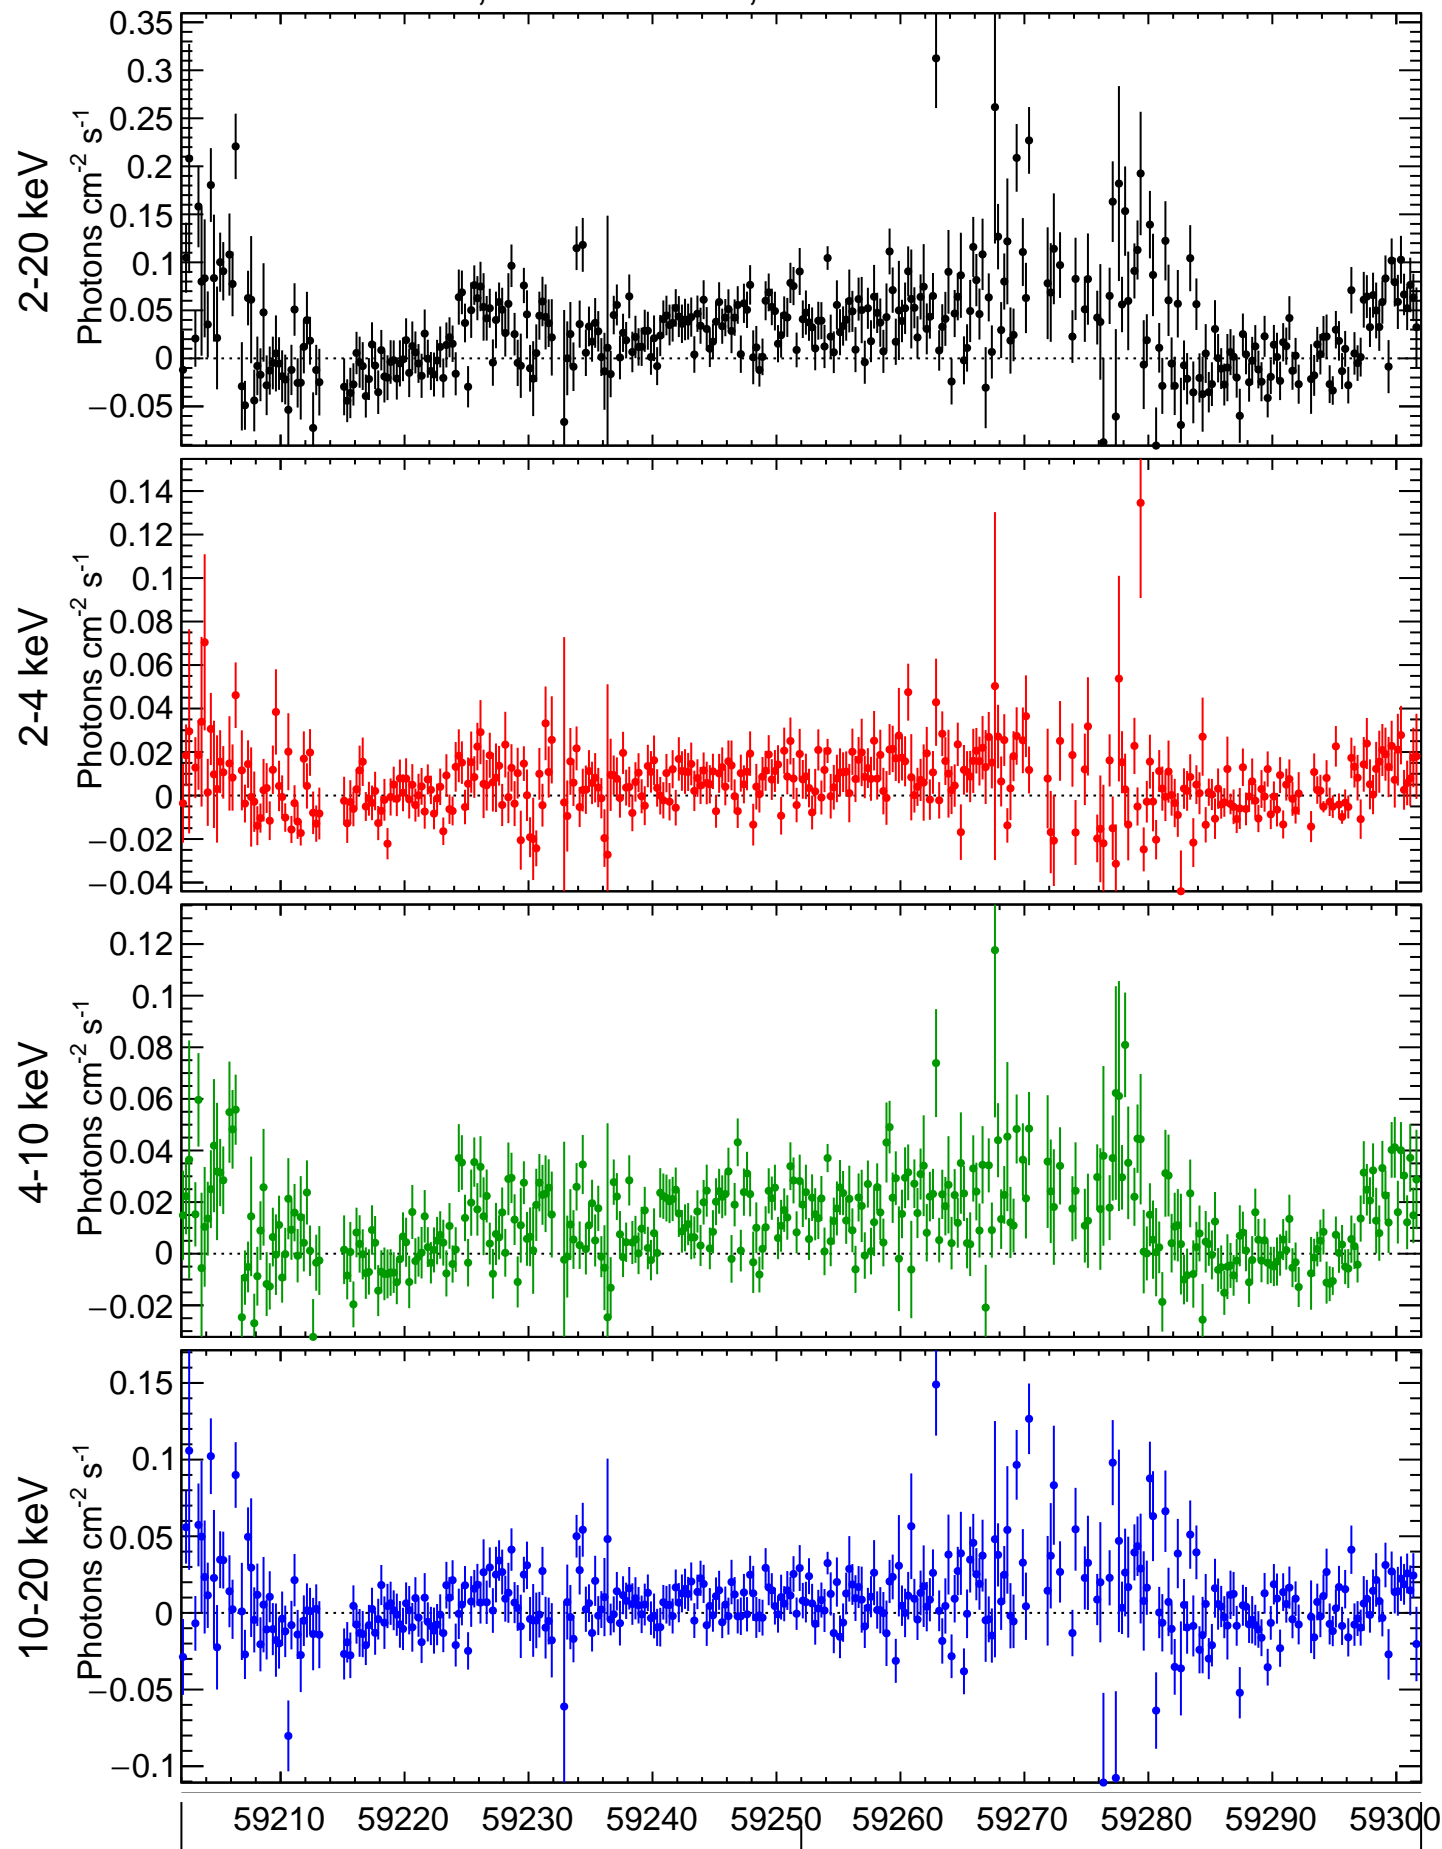

1E1145.1-6141, 3A 1145-616, V830 Cen

binsize=6.0h

2020-12-19

2021-03-29