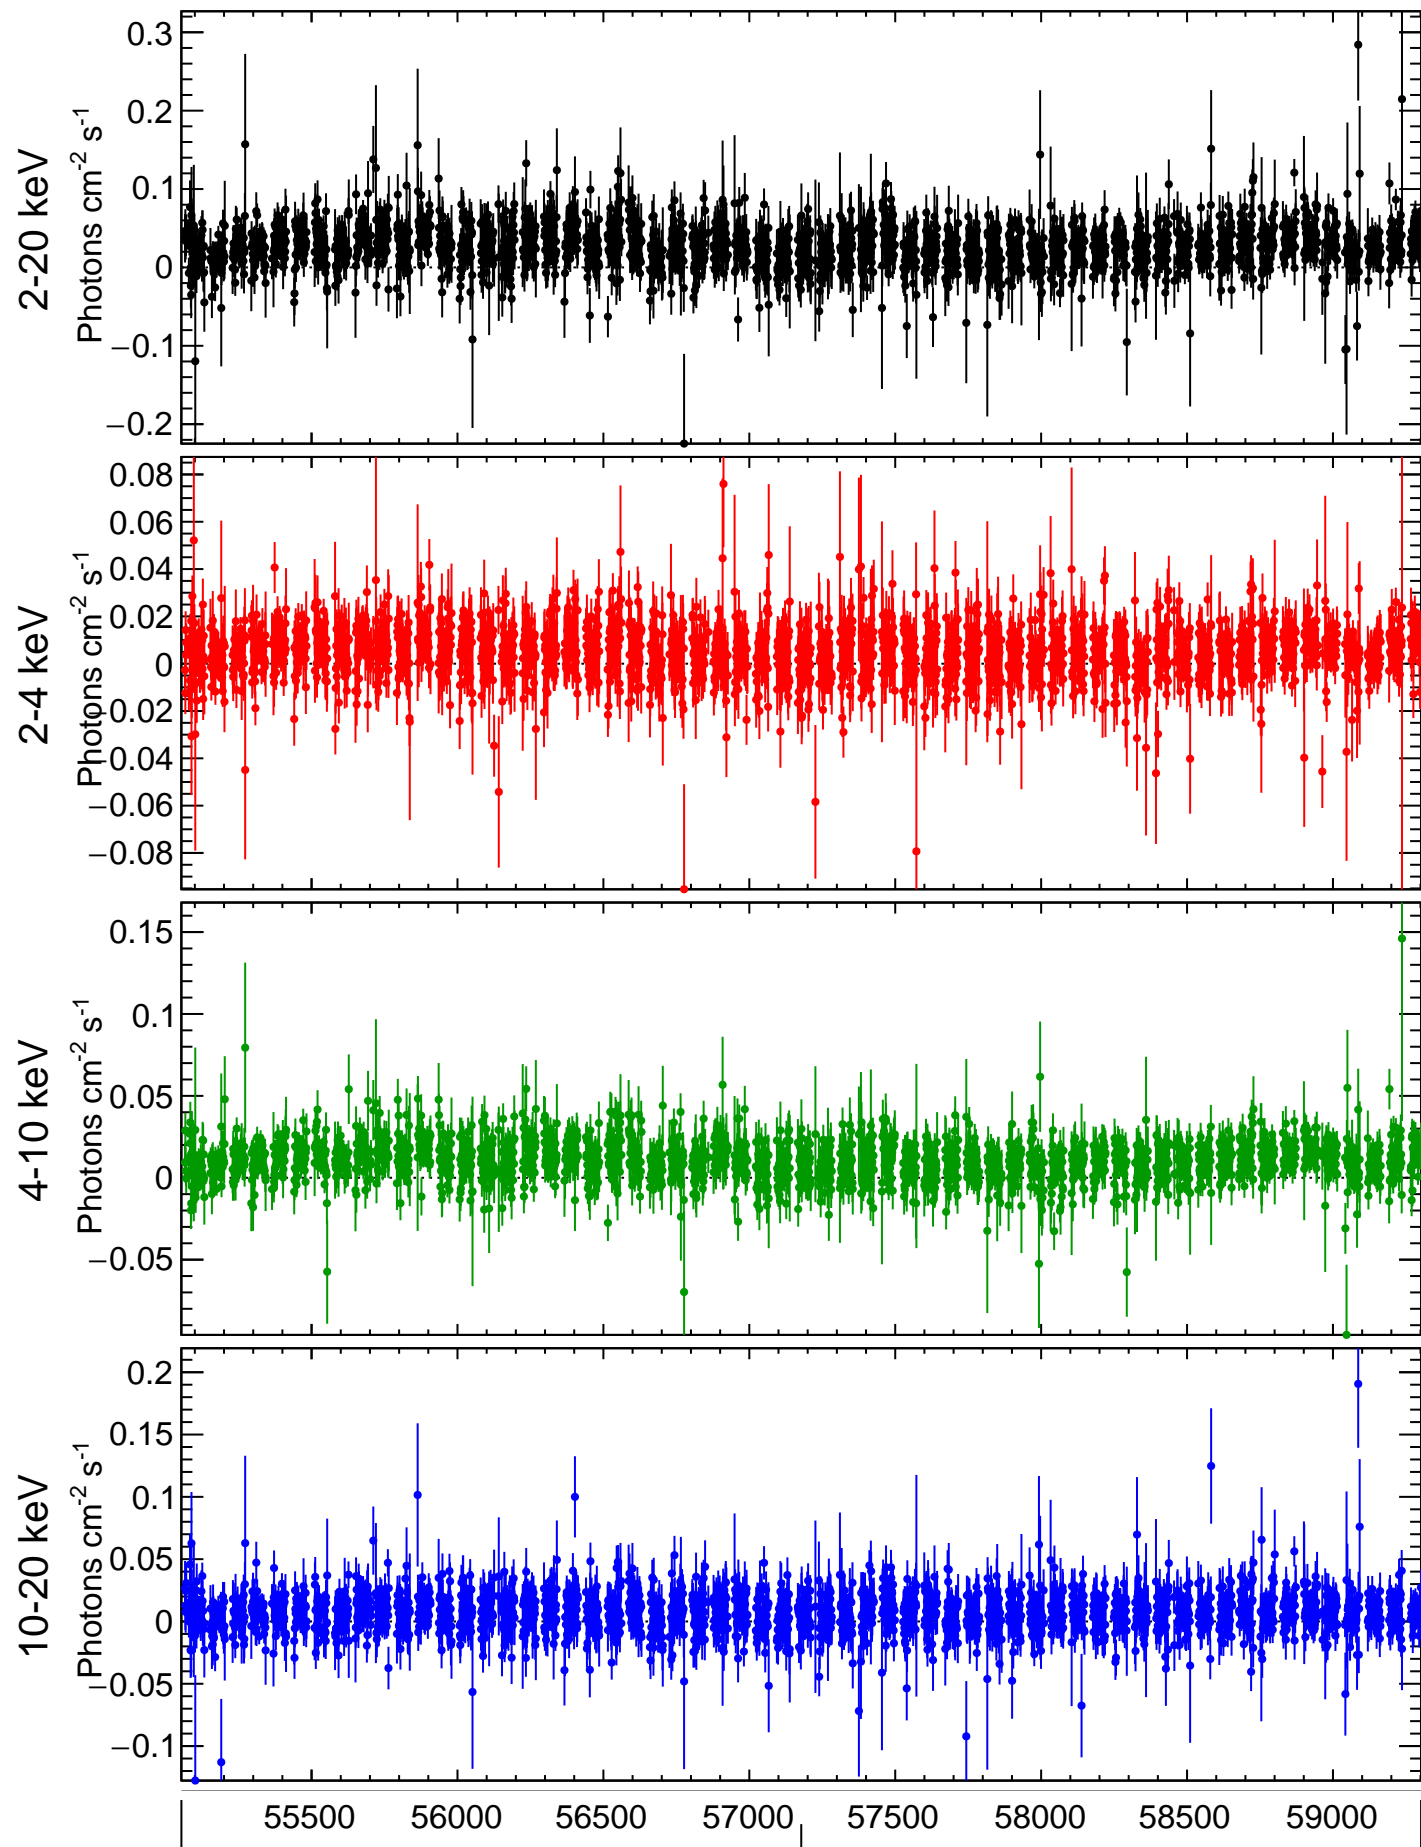

NGC 4151

binsize=24.0h

2009-08-11

2021-03-29