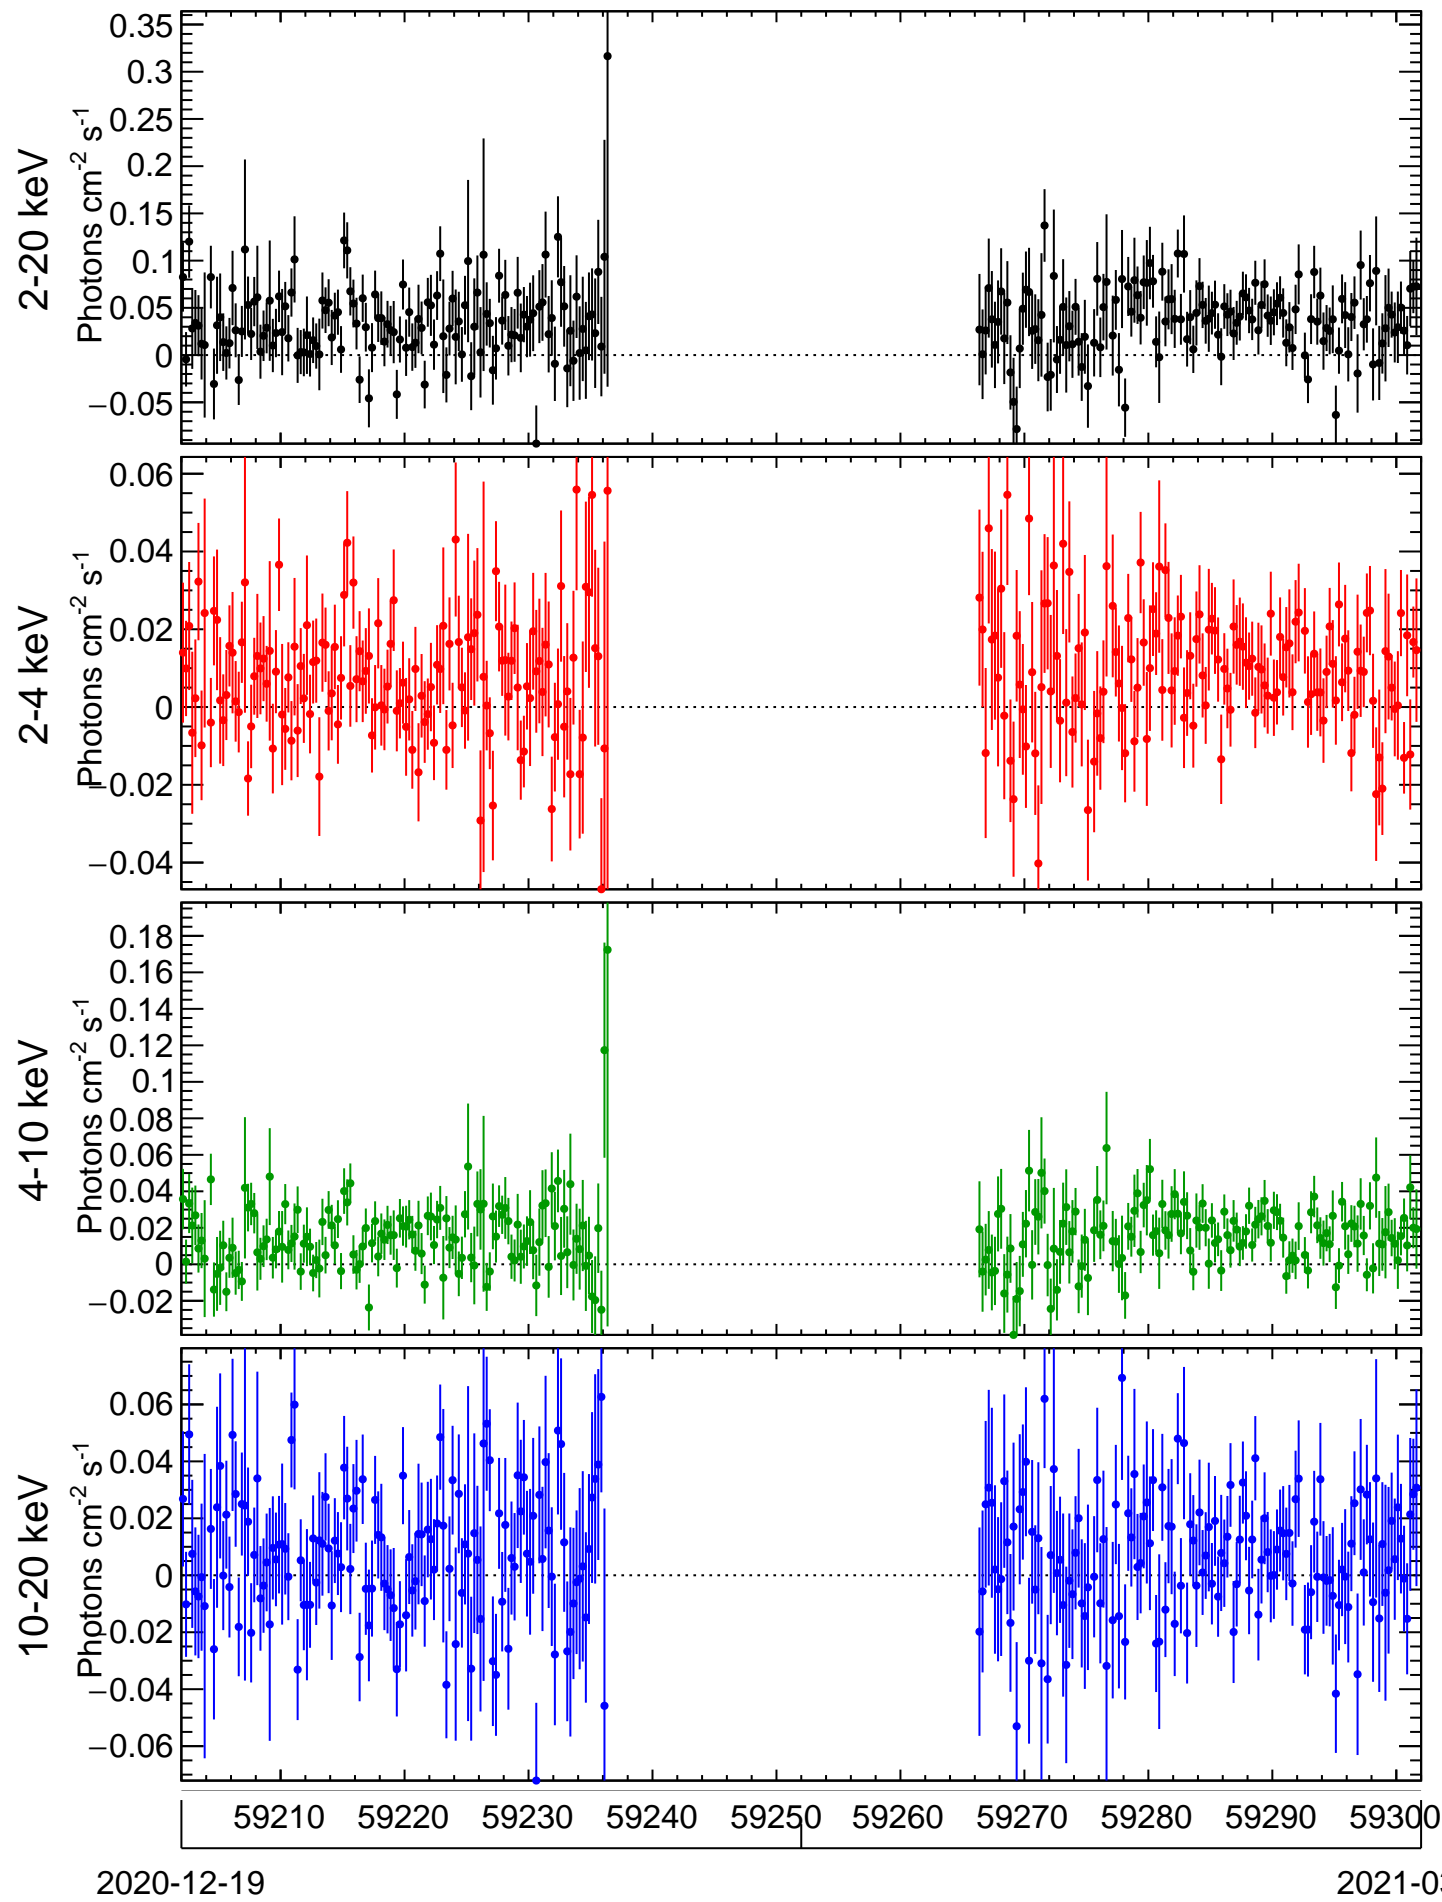

NGC 4151

binsize=6.0h

2020-12-19

2021-03-29