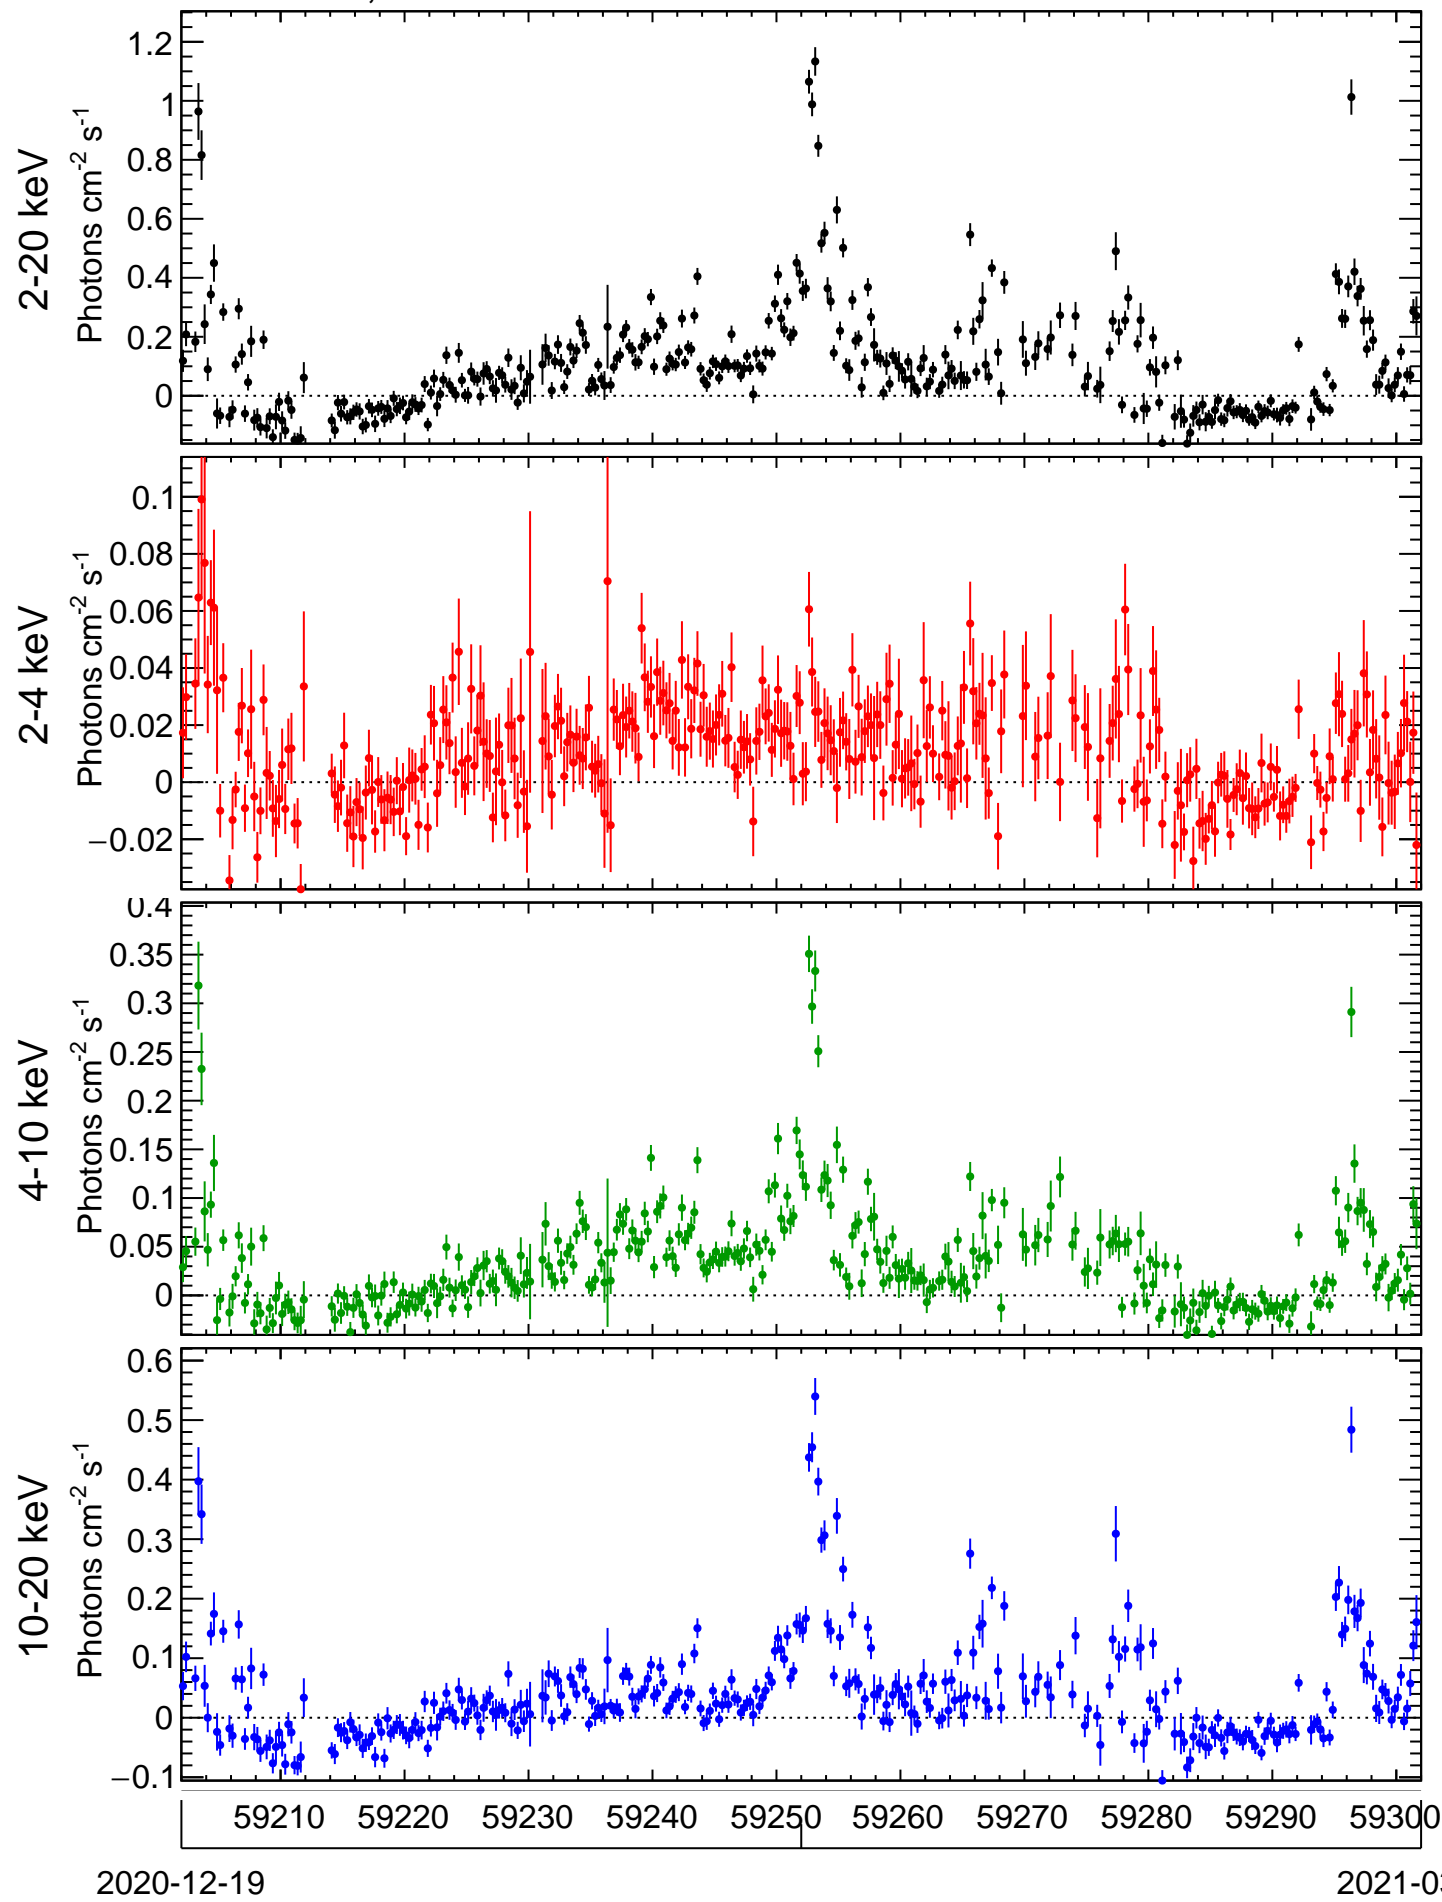

GX 301-2, BP Cru

binsize=6.0h

2020-12-19

2021-03-29