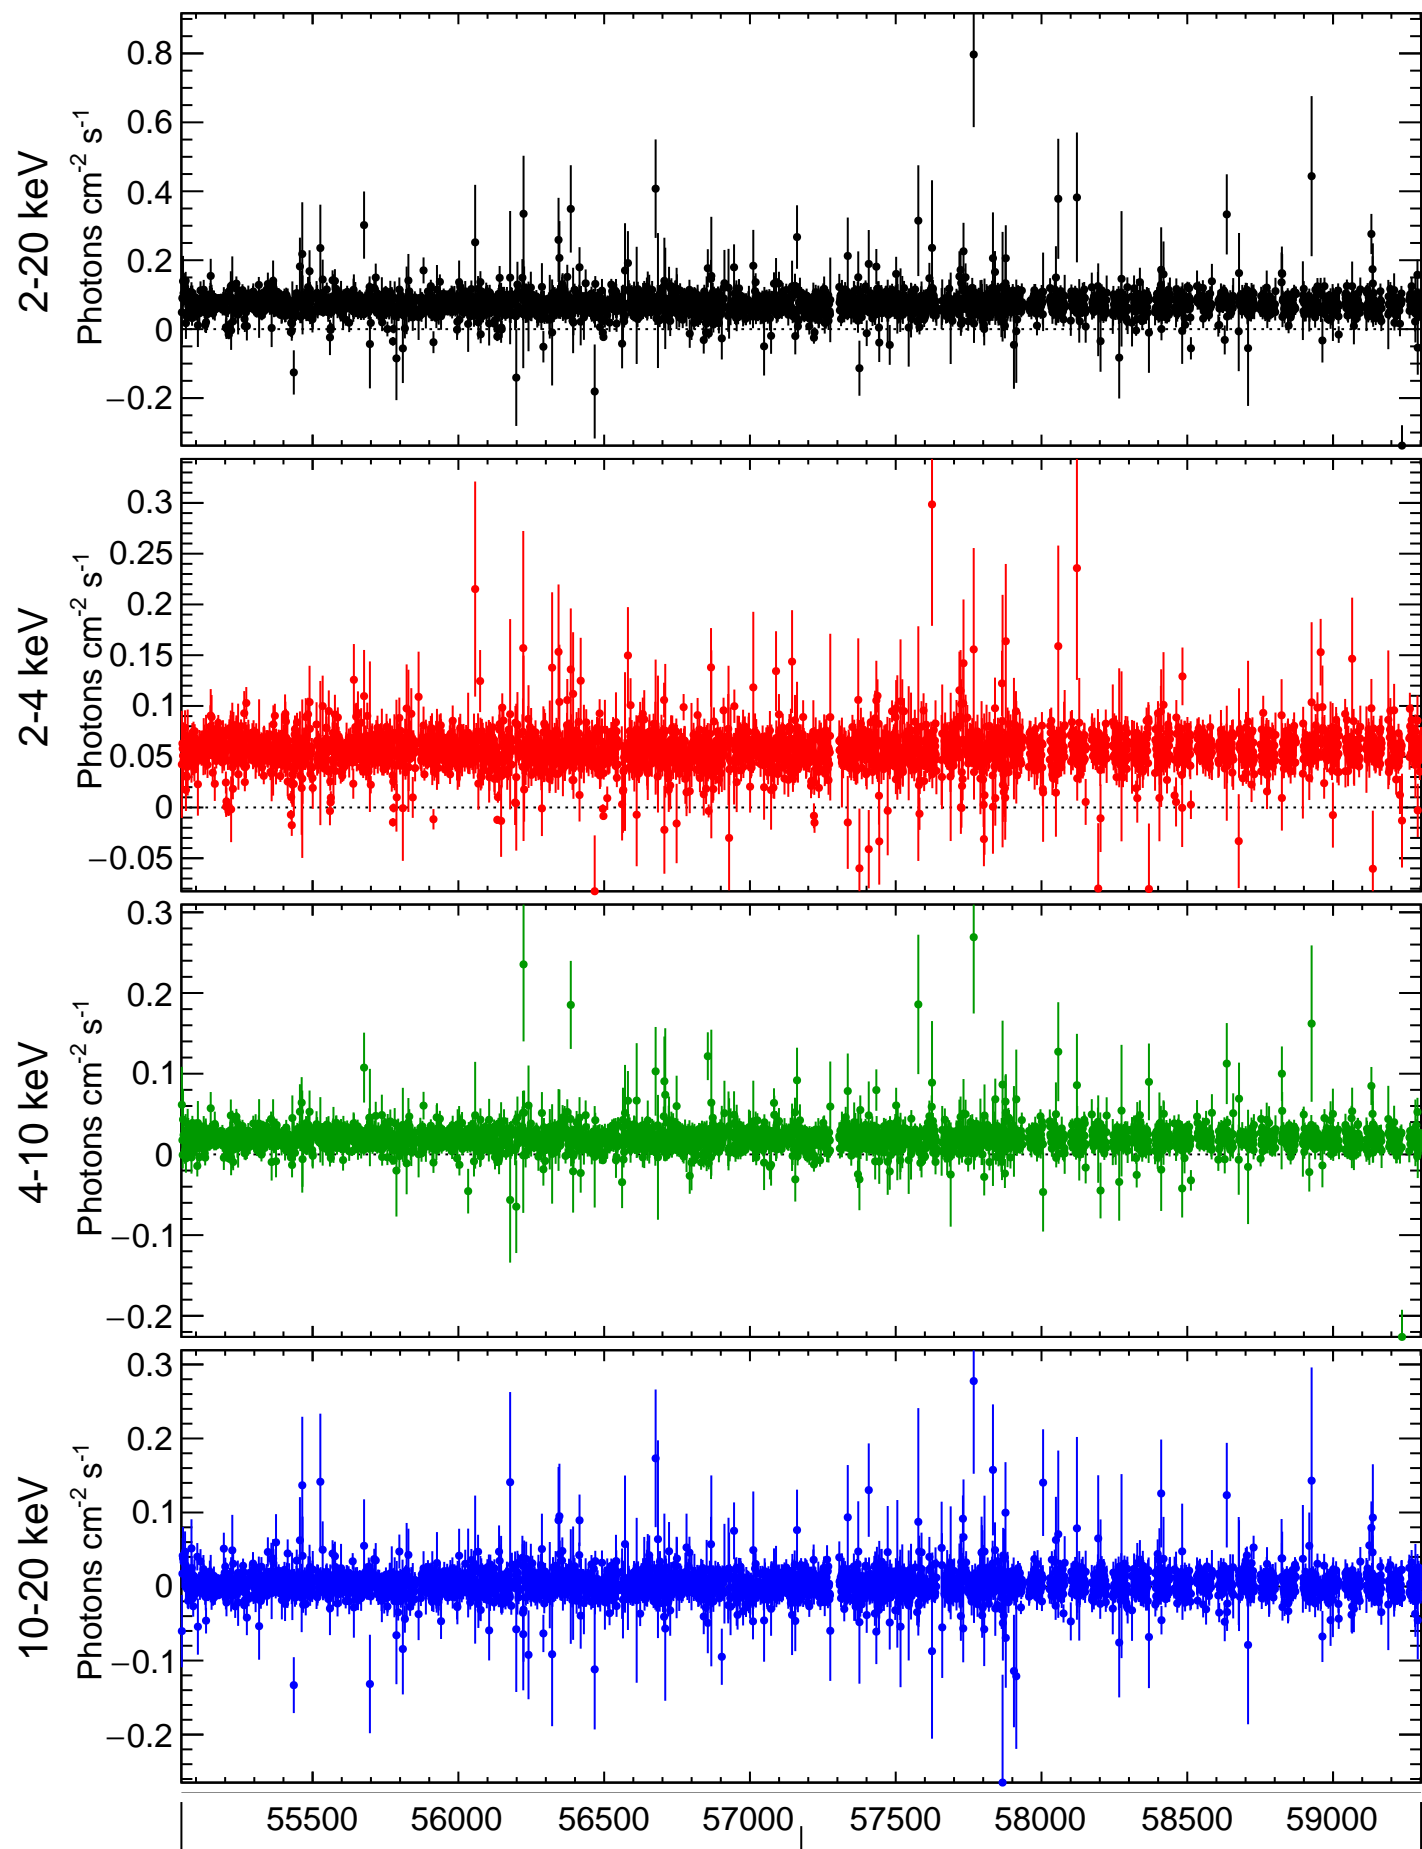

M 87

binsize=24.0h

2009-08-07

2021-03-29