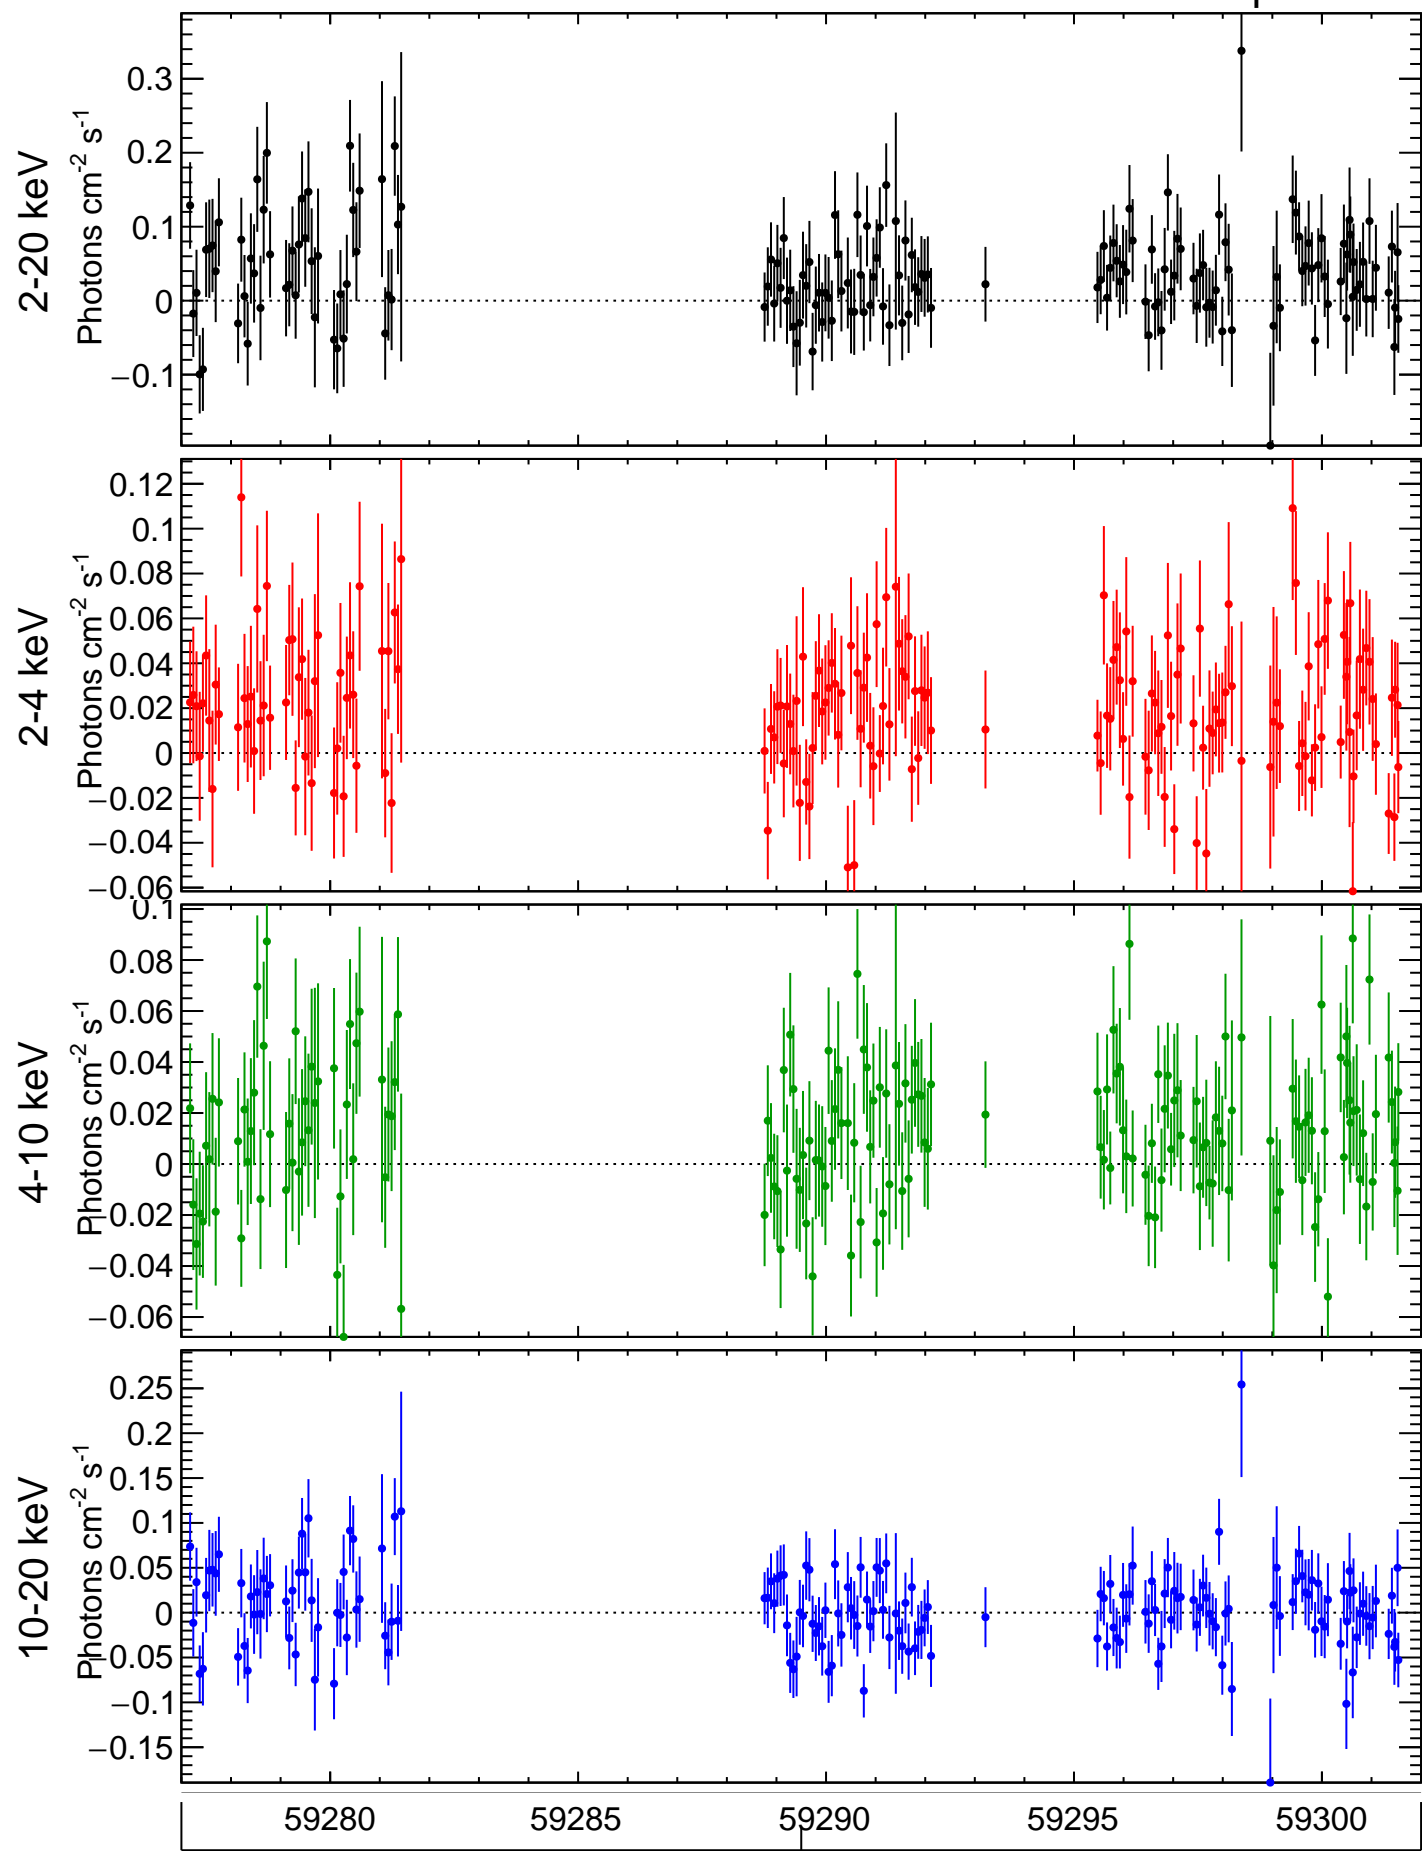

Centaurus Cluster

Data per scan

2021-03-04

2021-03-29