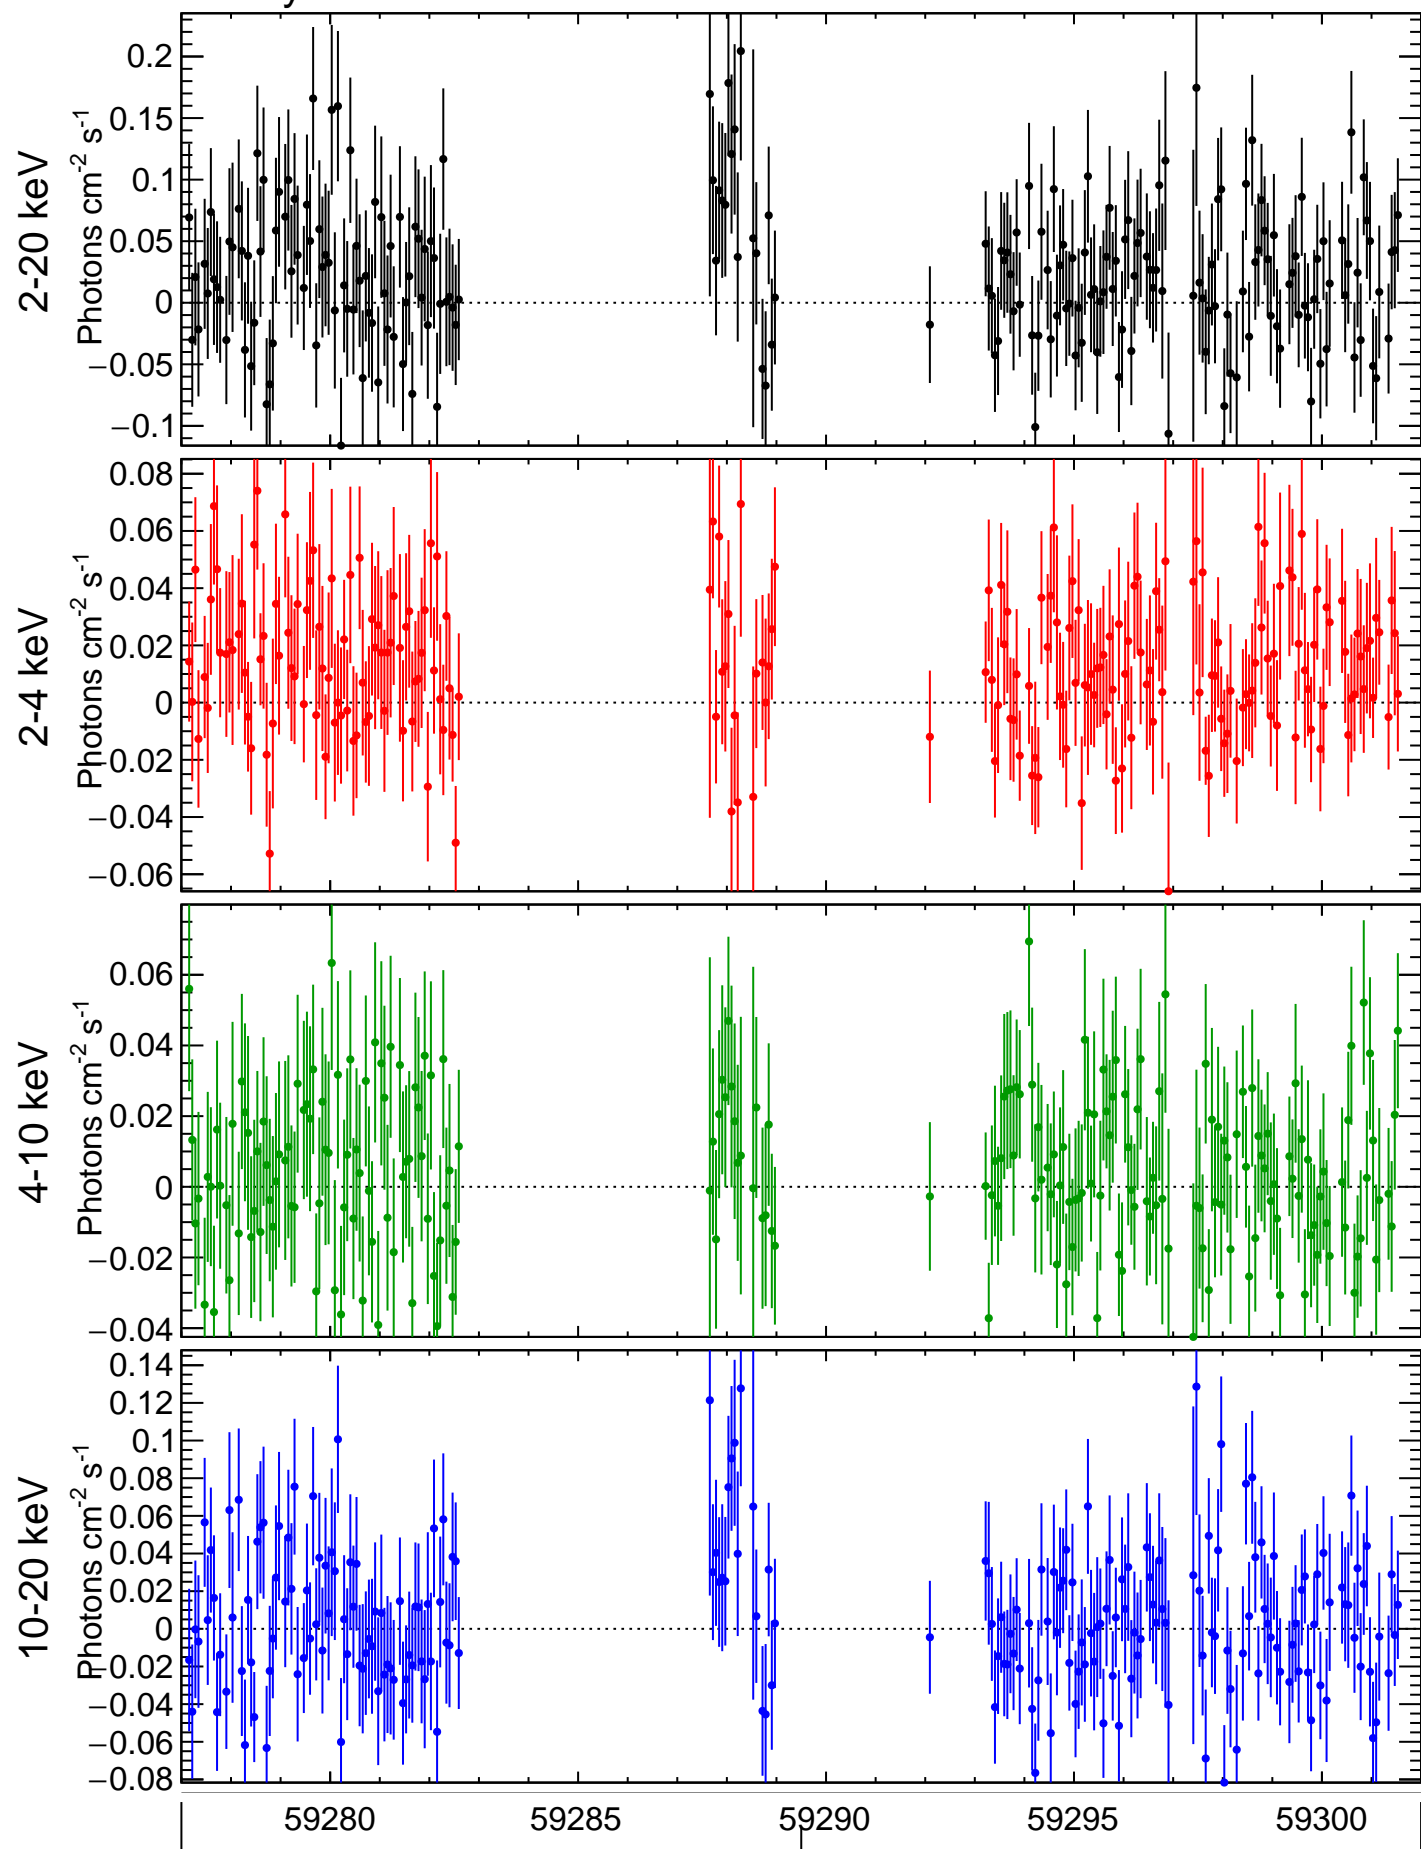

EX Hya

binsize=1.5h

2021-03-04

2021-03-29