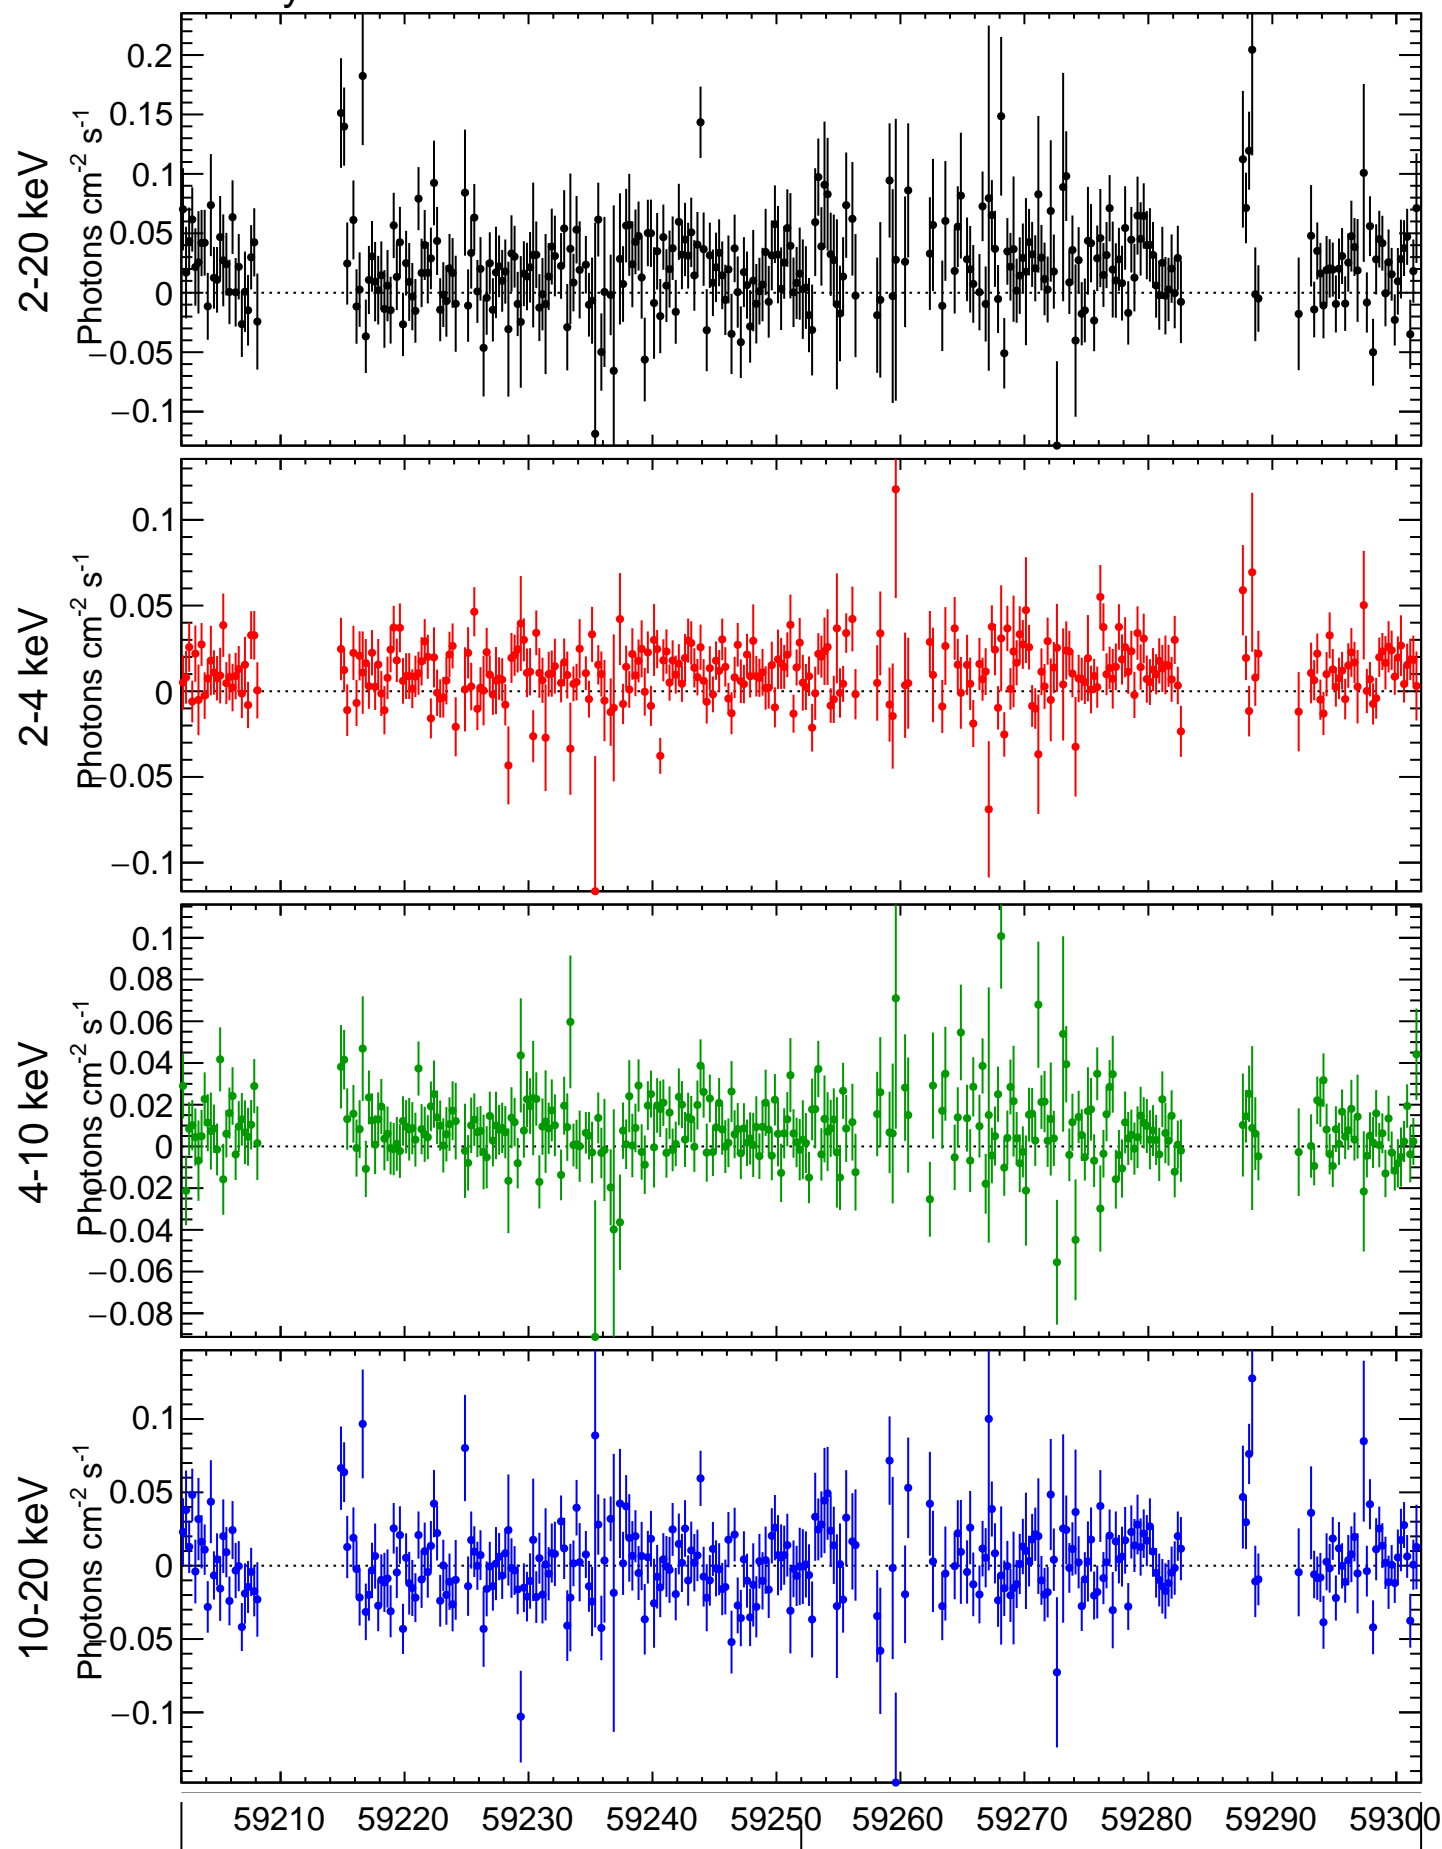

EX Hya

binsize=6.0h

2020-12-19

2021-03-29