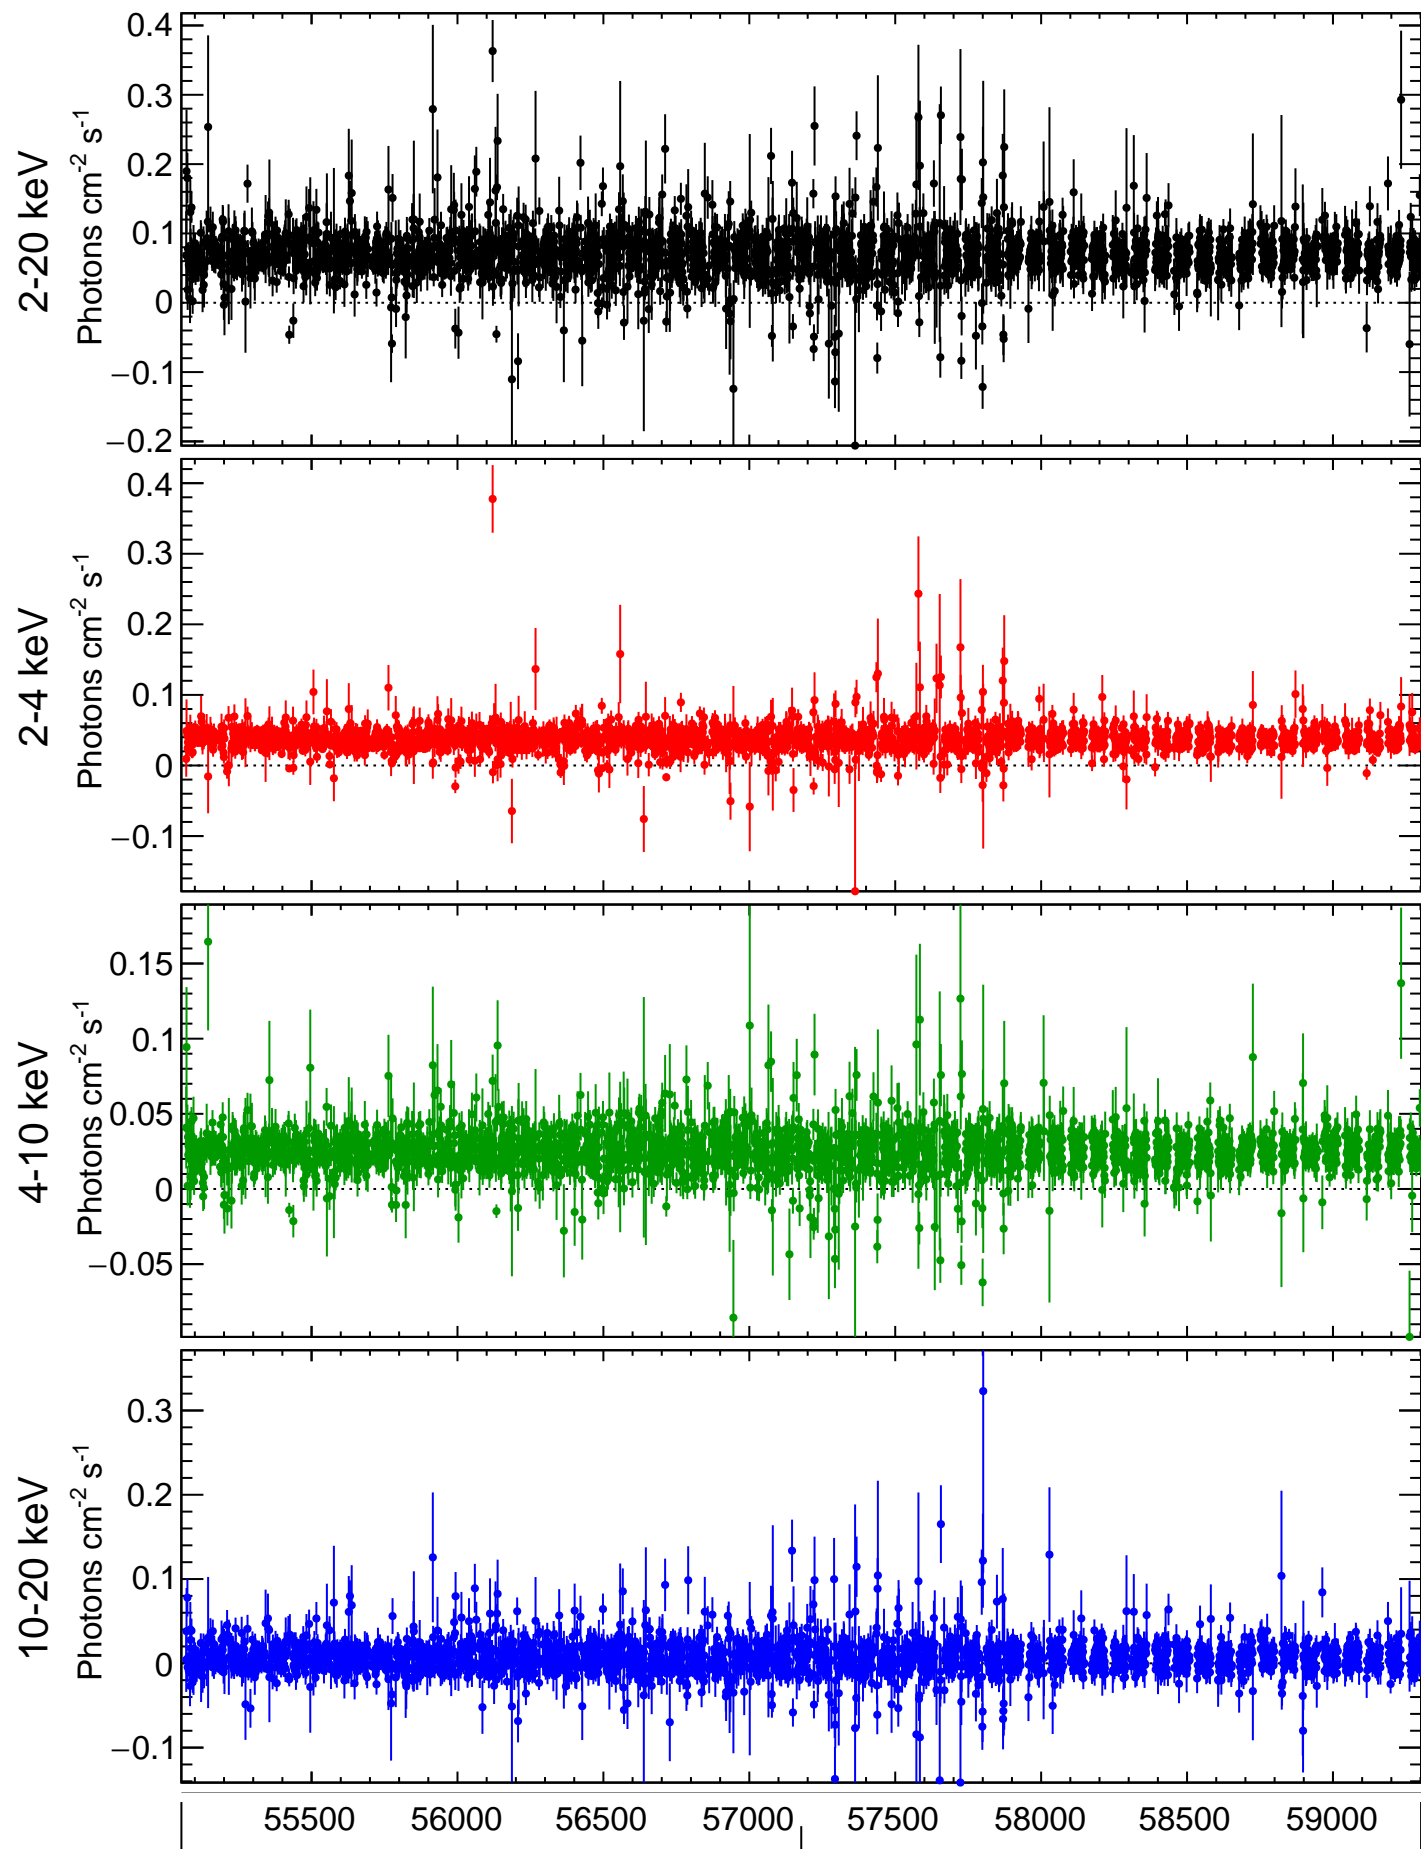

Coma Cluster

binsize=24.0h

2009-08-11

2021-03-29