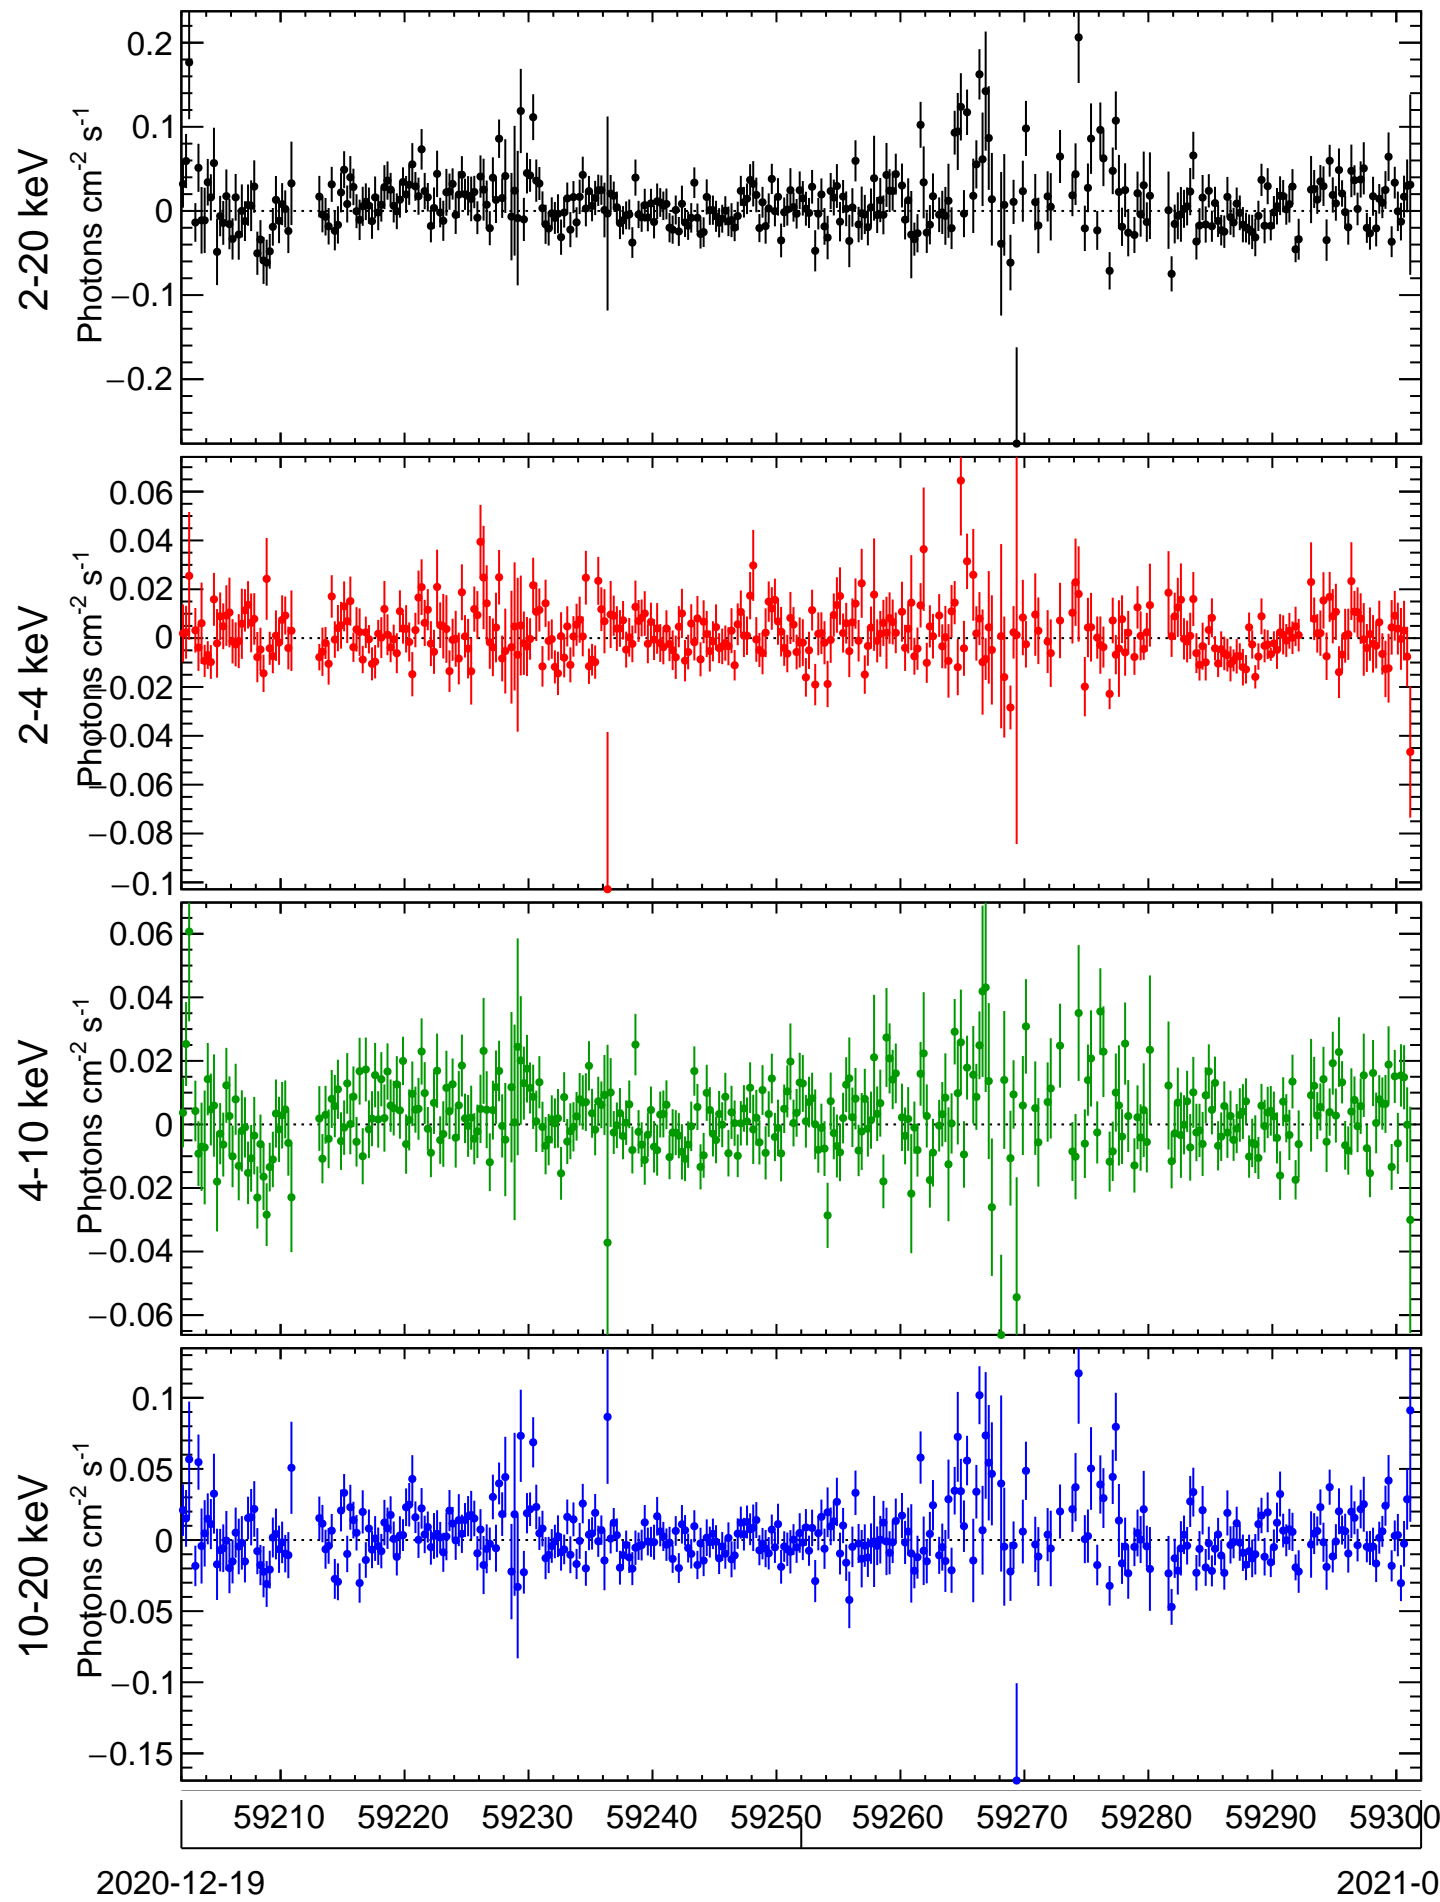

GX 304-1

binsize=6.0h

2020-12-19

2021-03-29