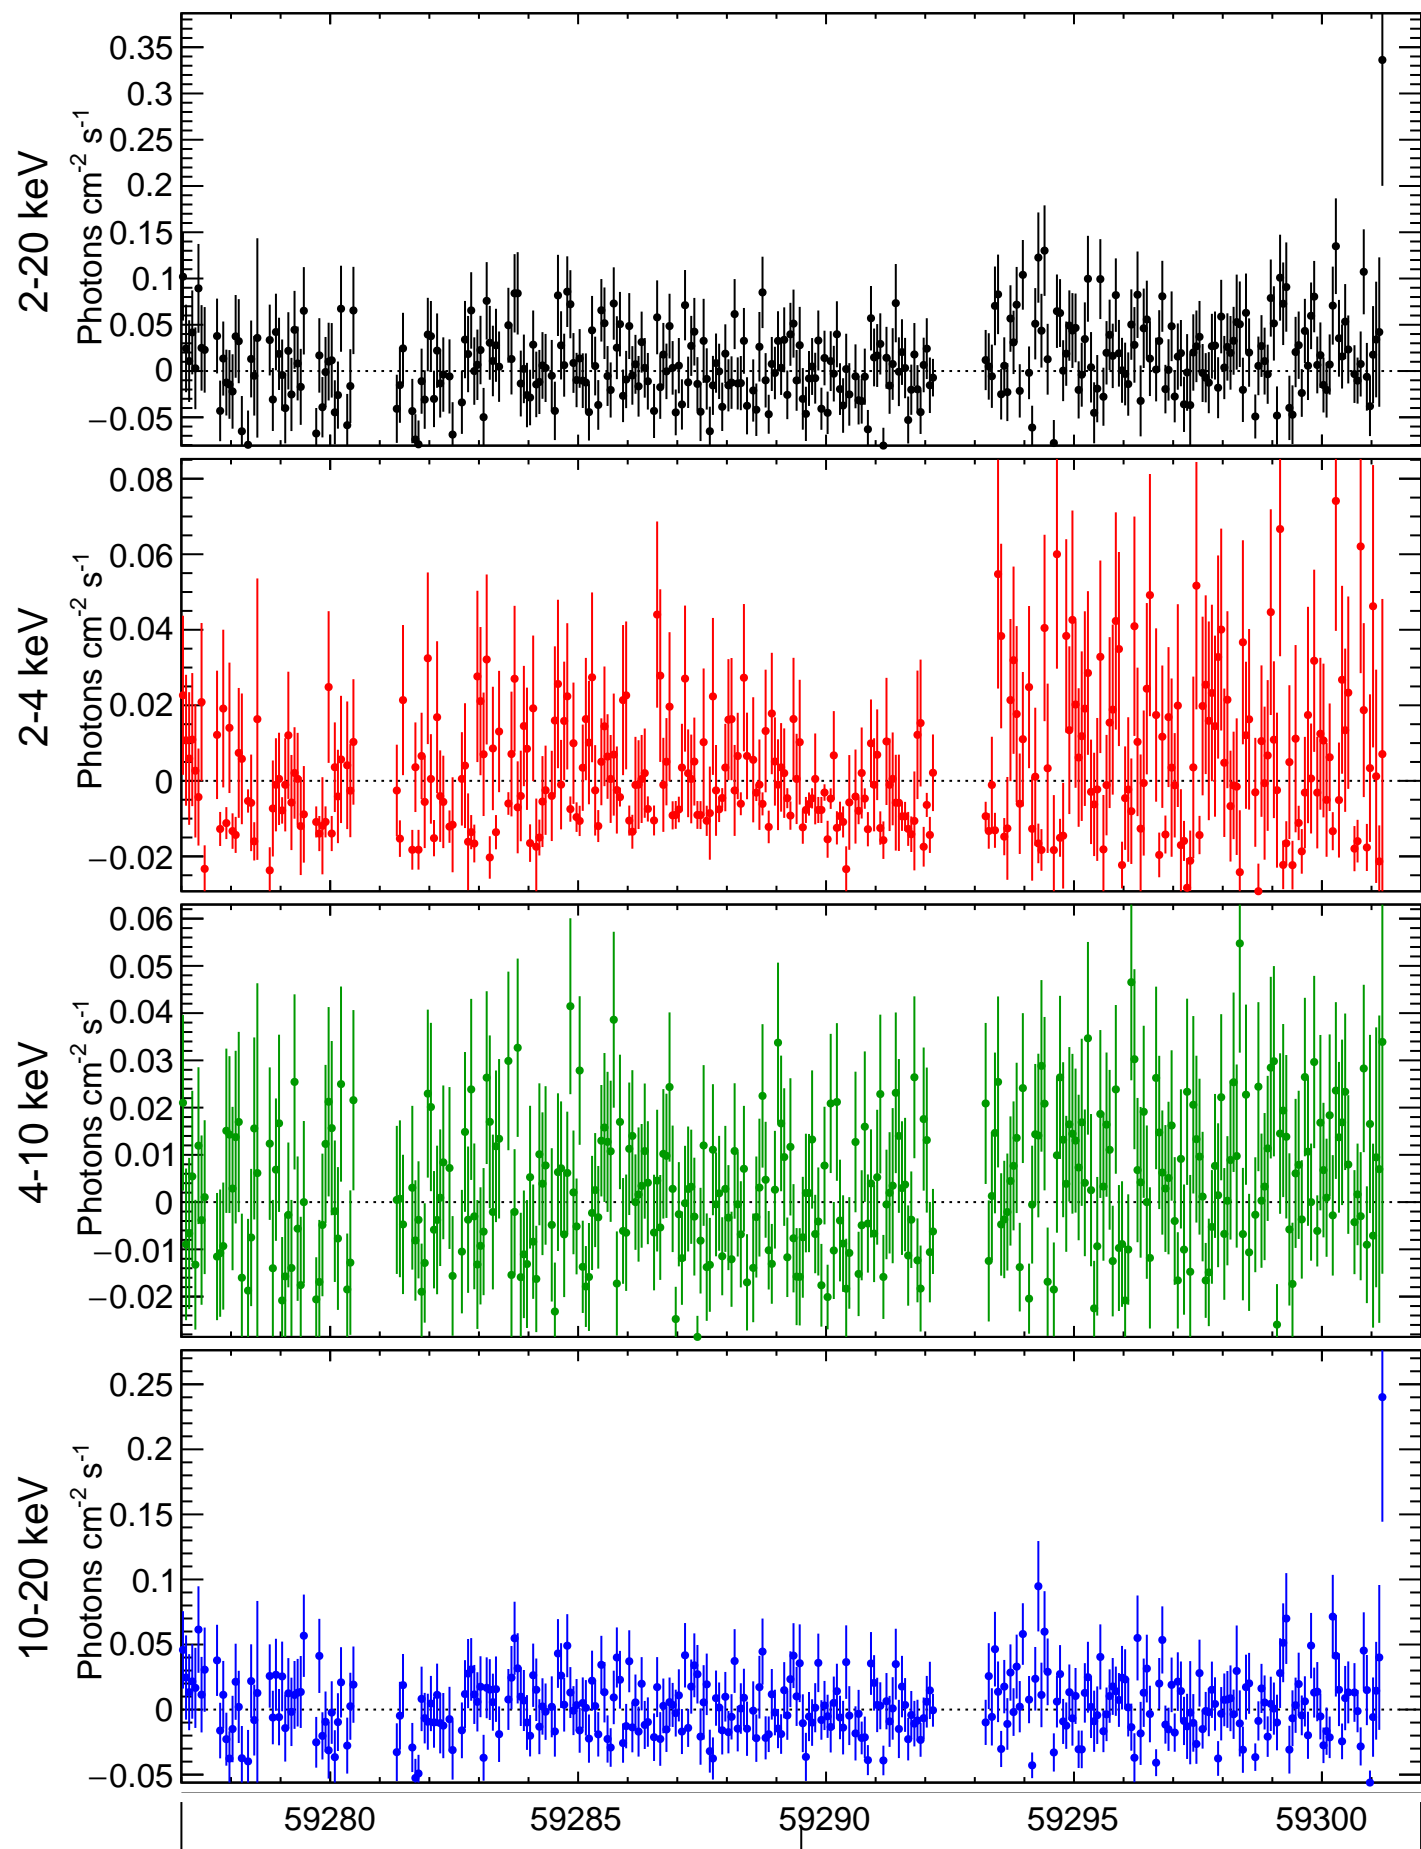

IGR J13020-6359

binsize=1.5h

2021-03-04

2021-03-29