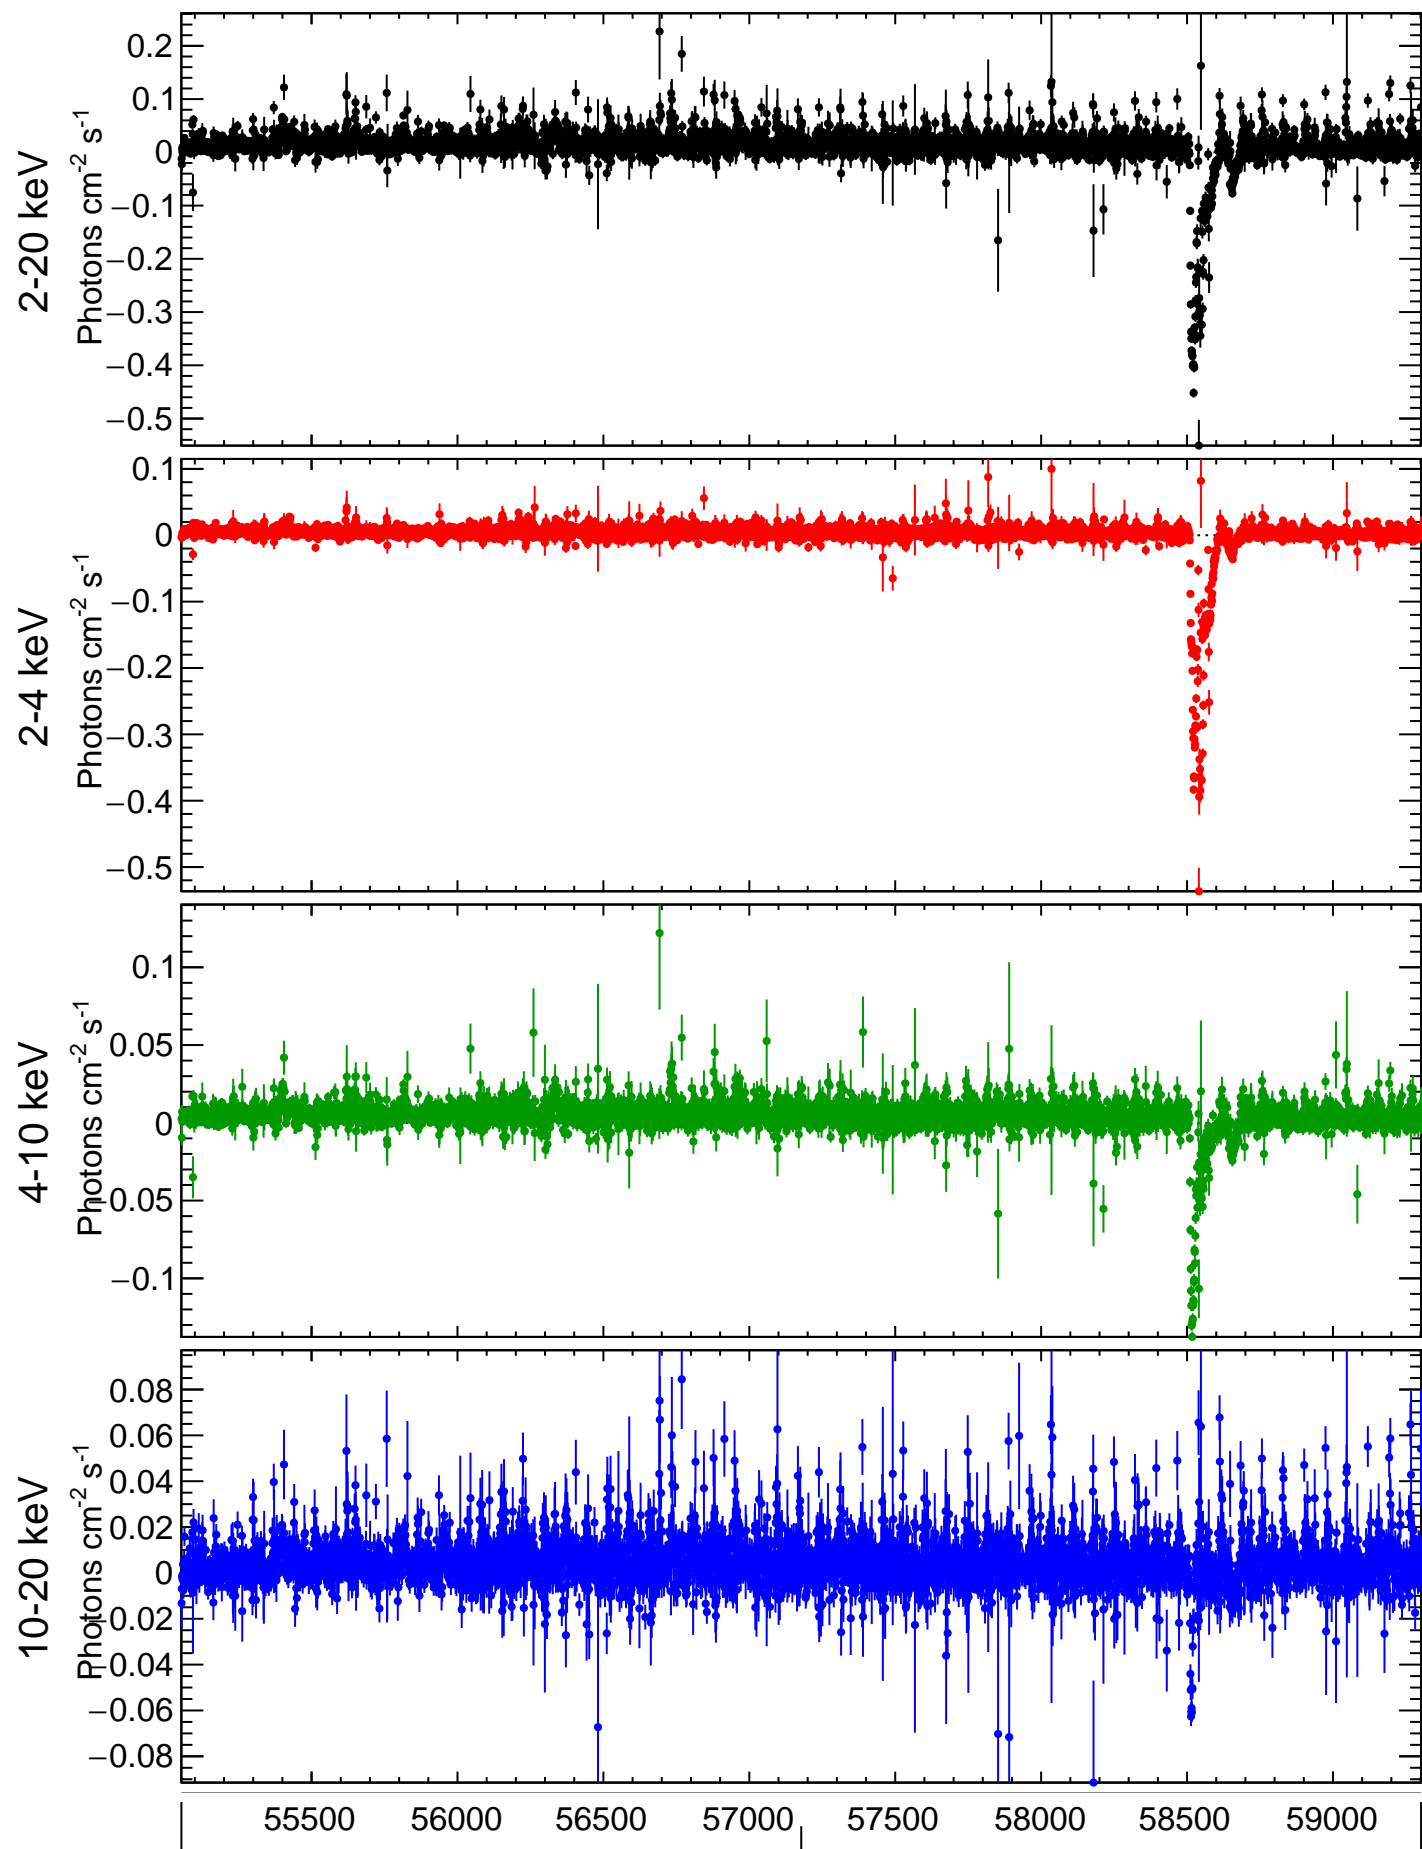

IGR J13020-6359

binsize=24.0h

2009-08-11

2021-03-29