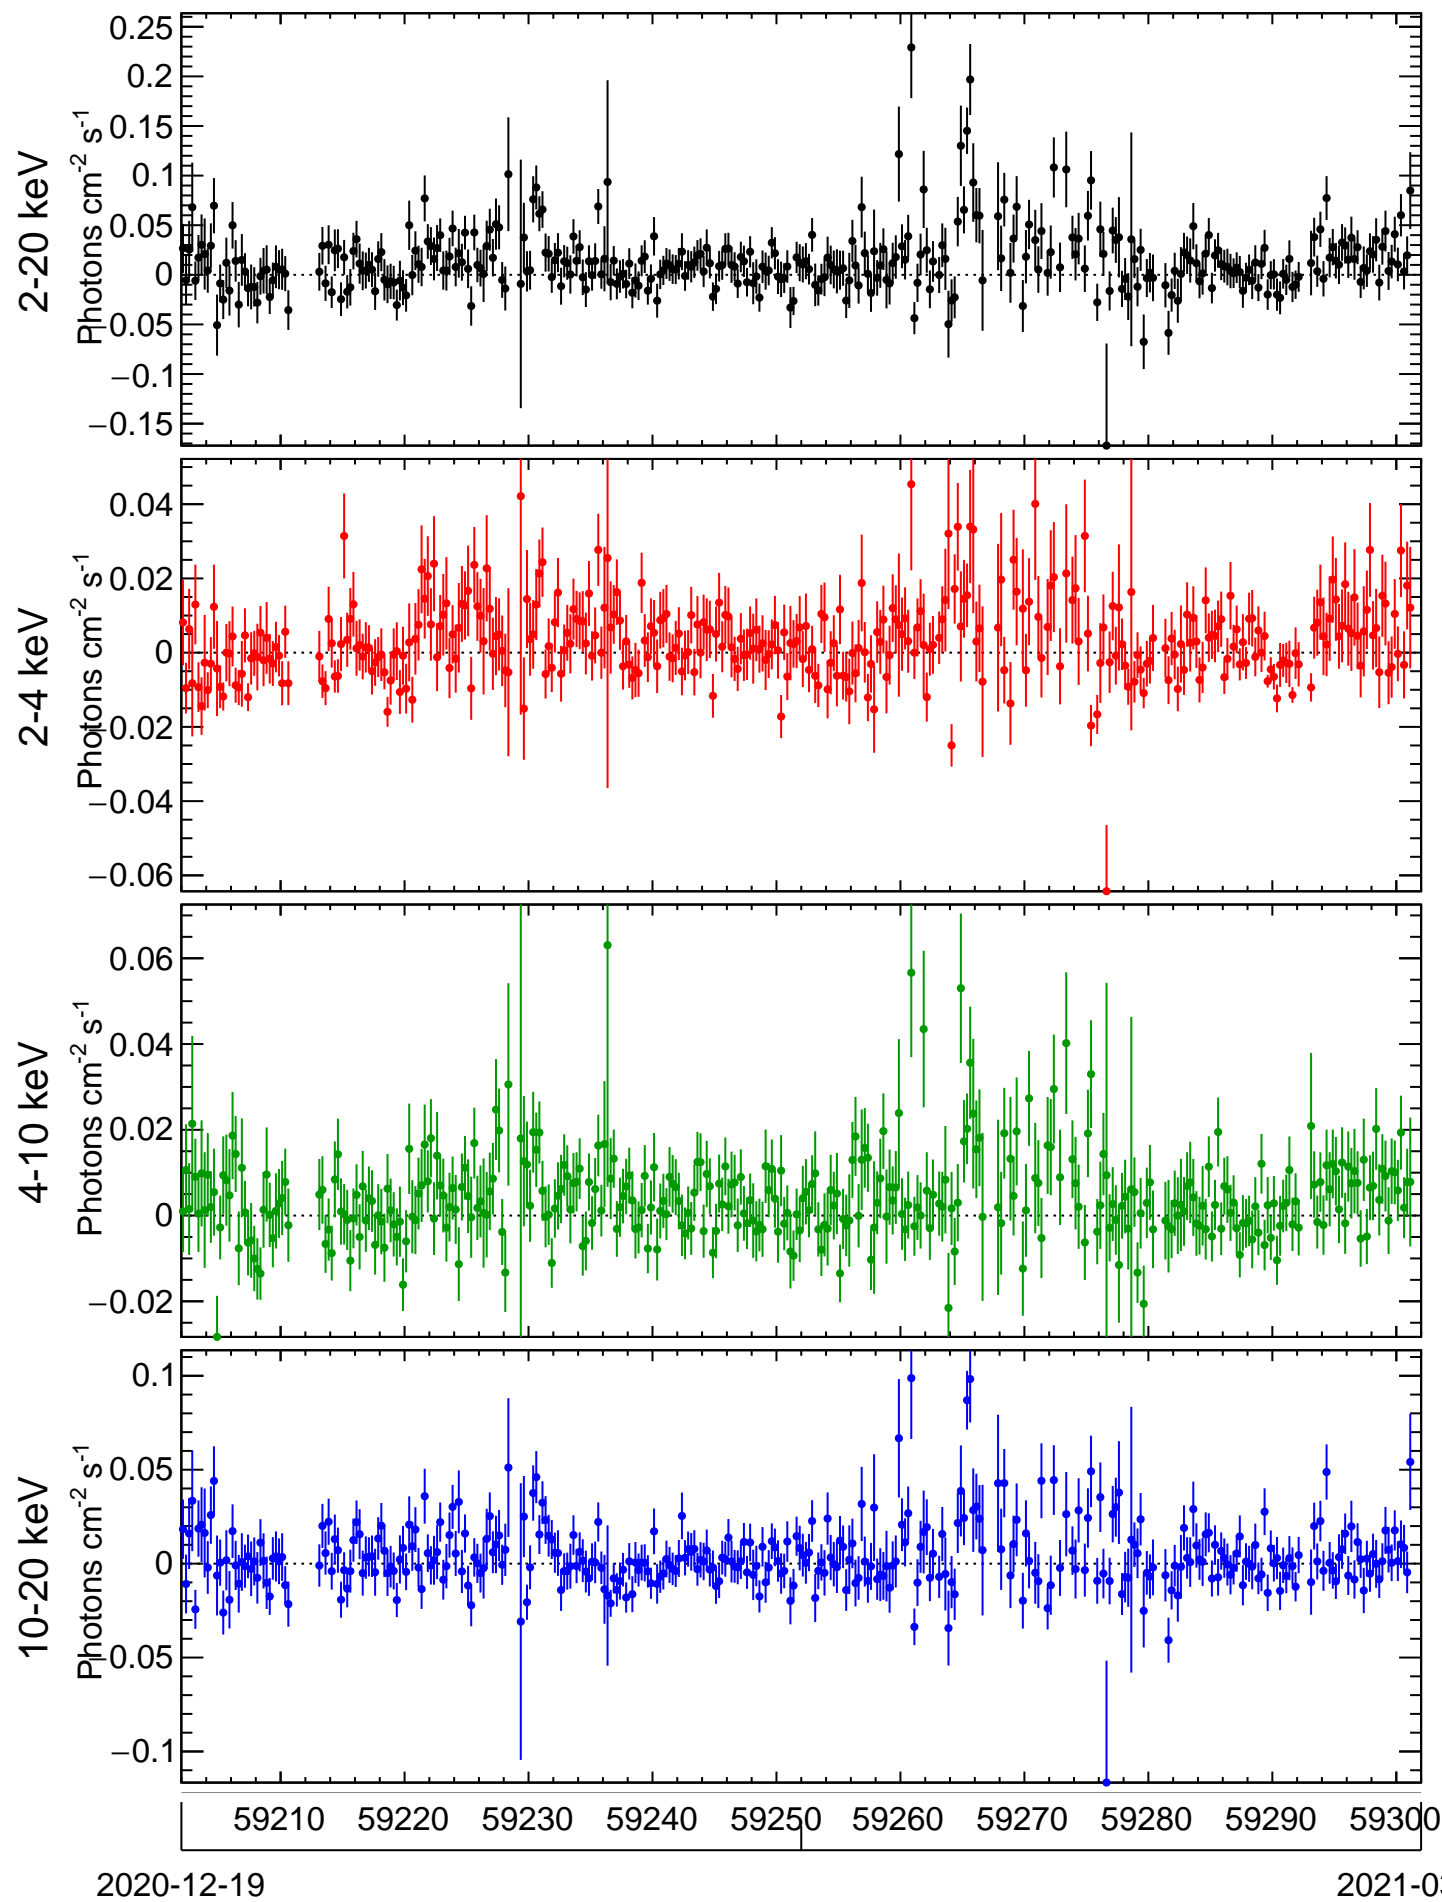

IGR J13020-6359

binsize=6.0h

2020-12-19

2021-03-29