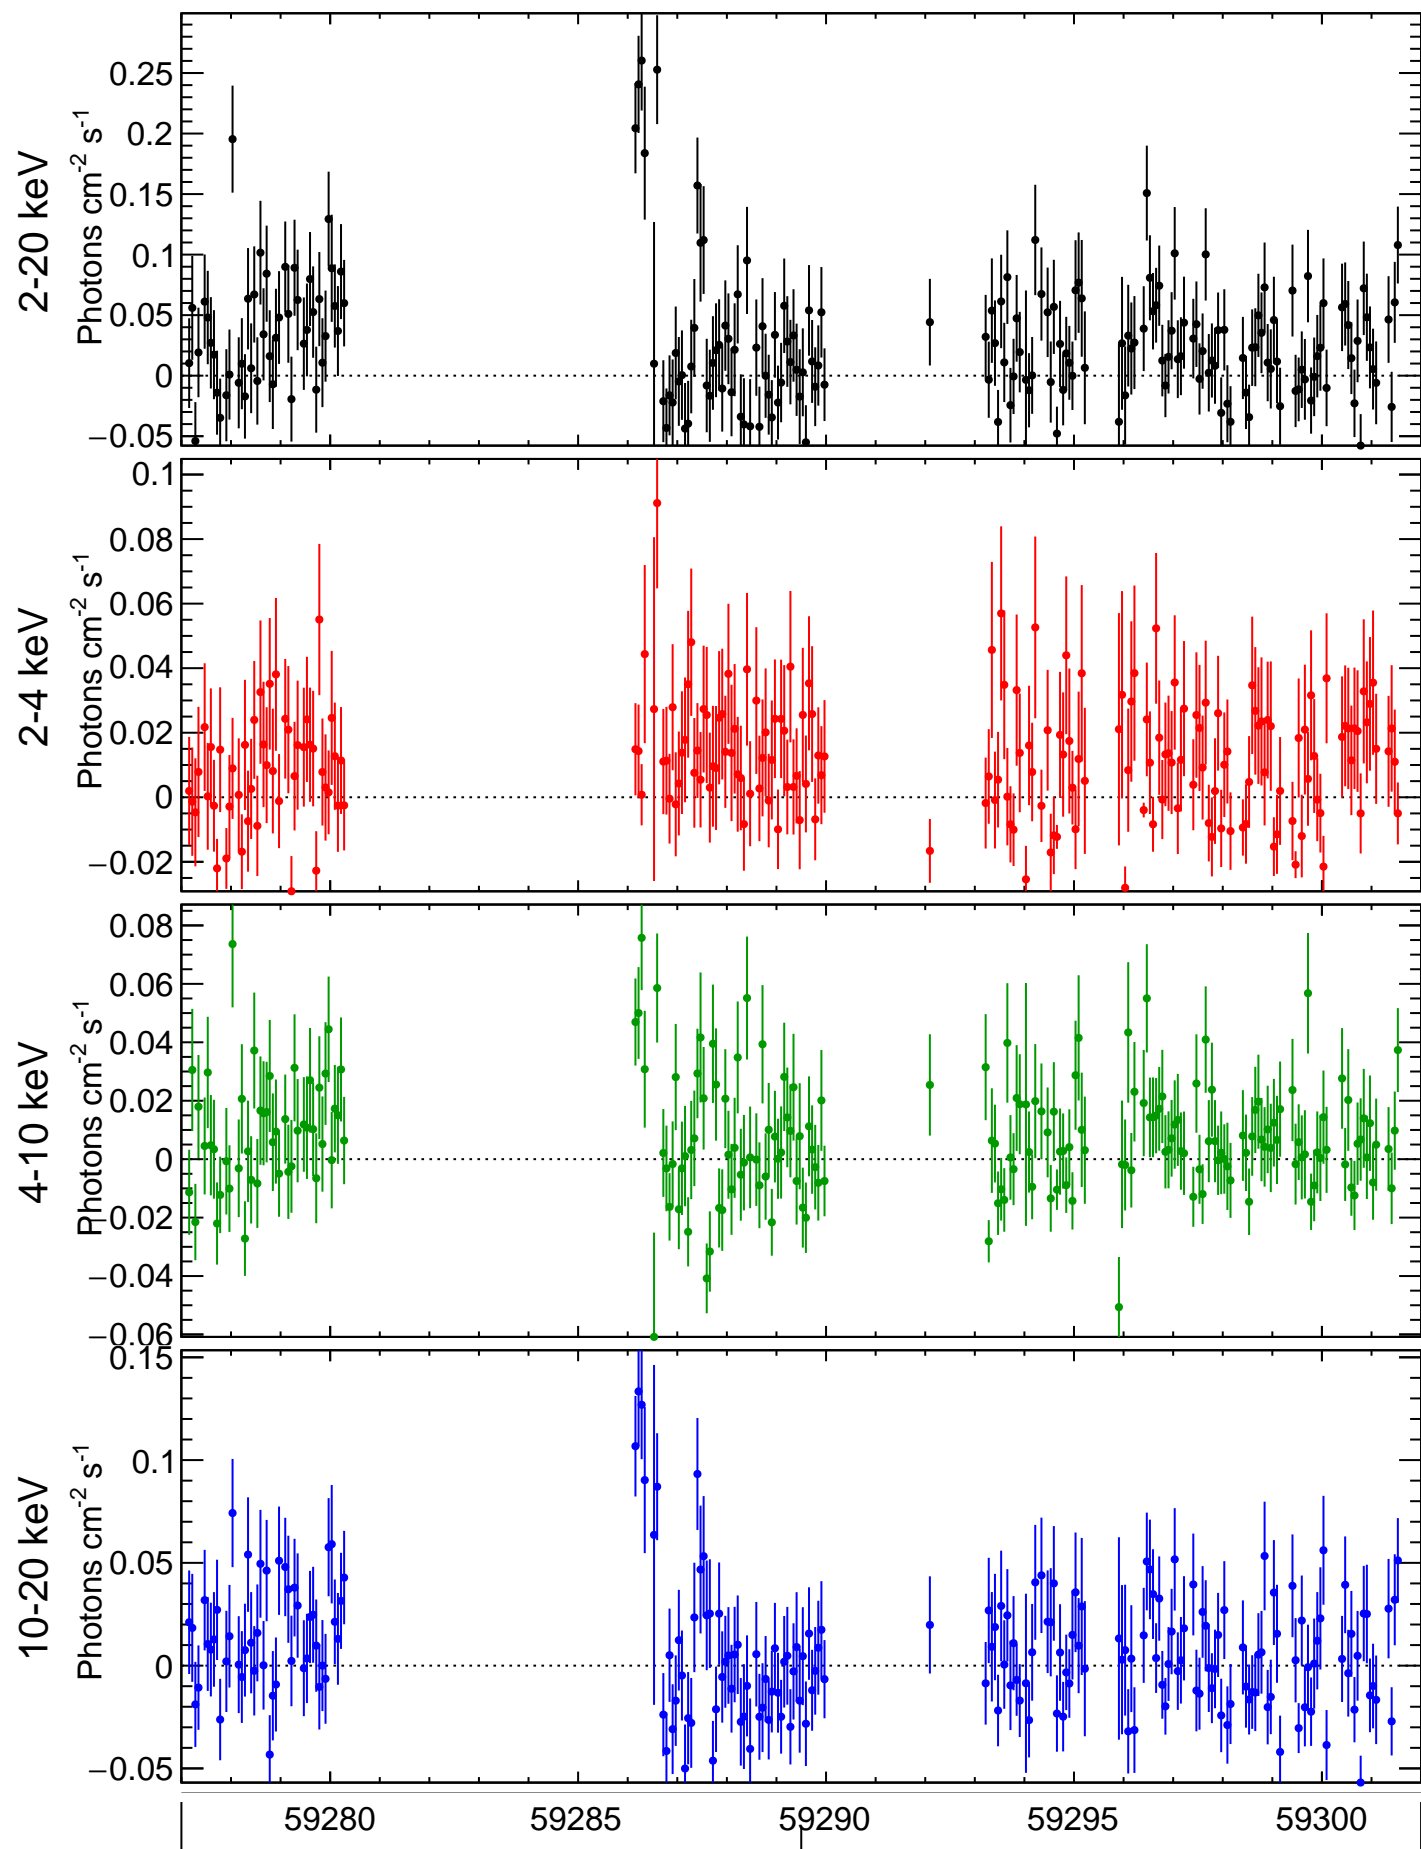

Abell 3558

binsize=1.5h

2021-03-04

2021-03-29