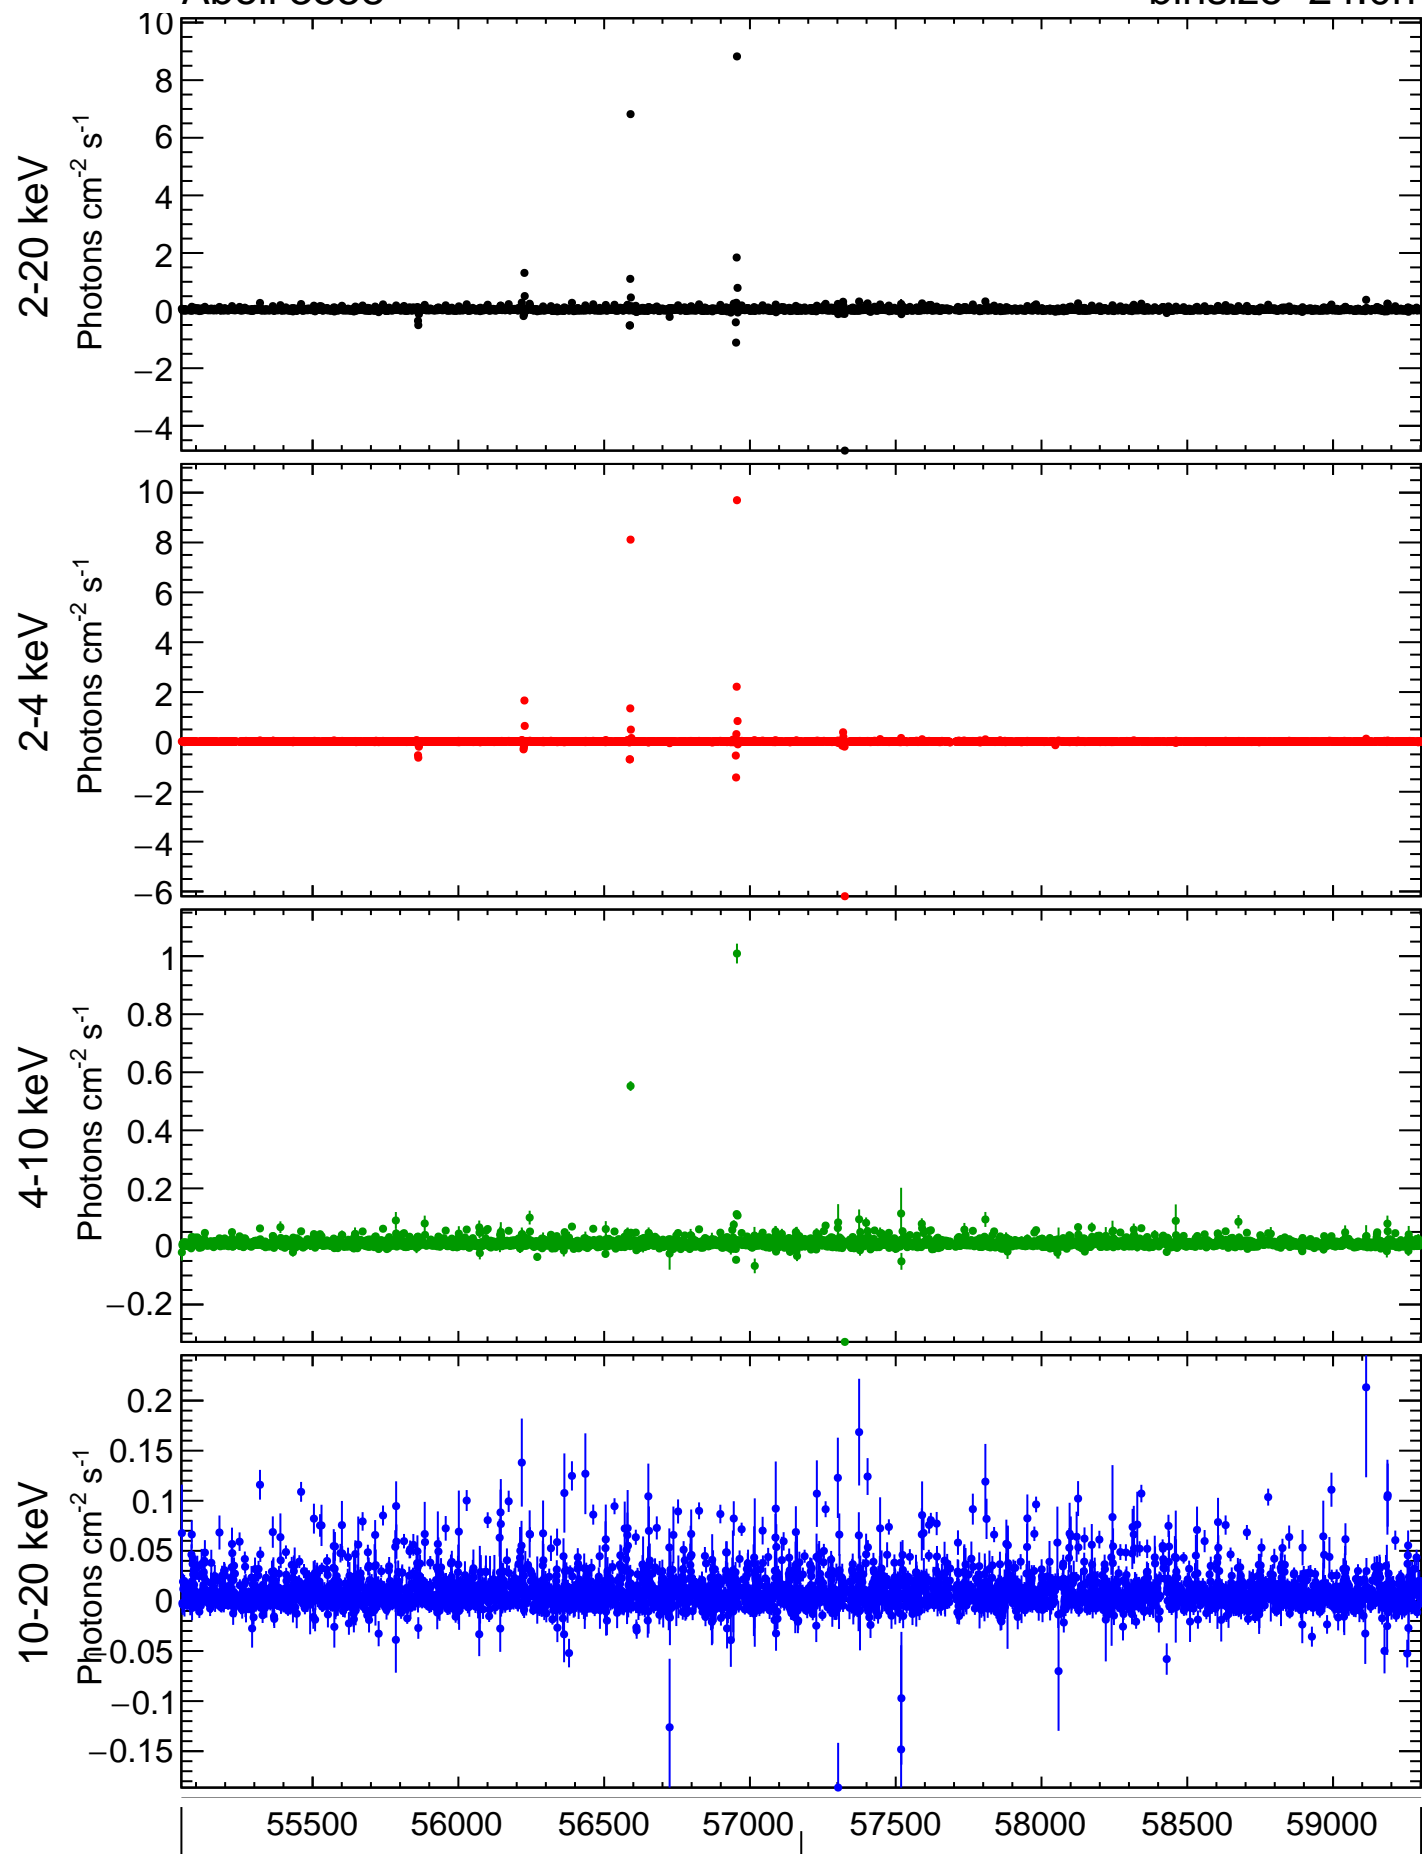

Abell 3558

binsize=24.0h

2009-08-07

2021-03-29