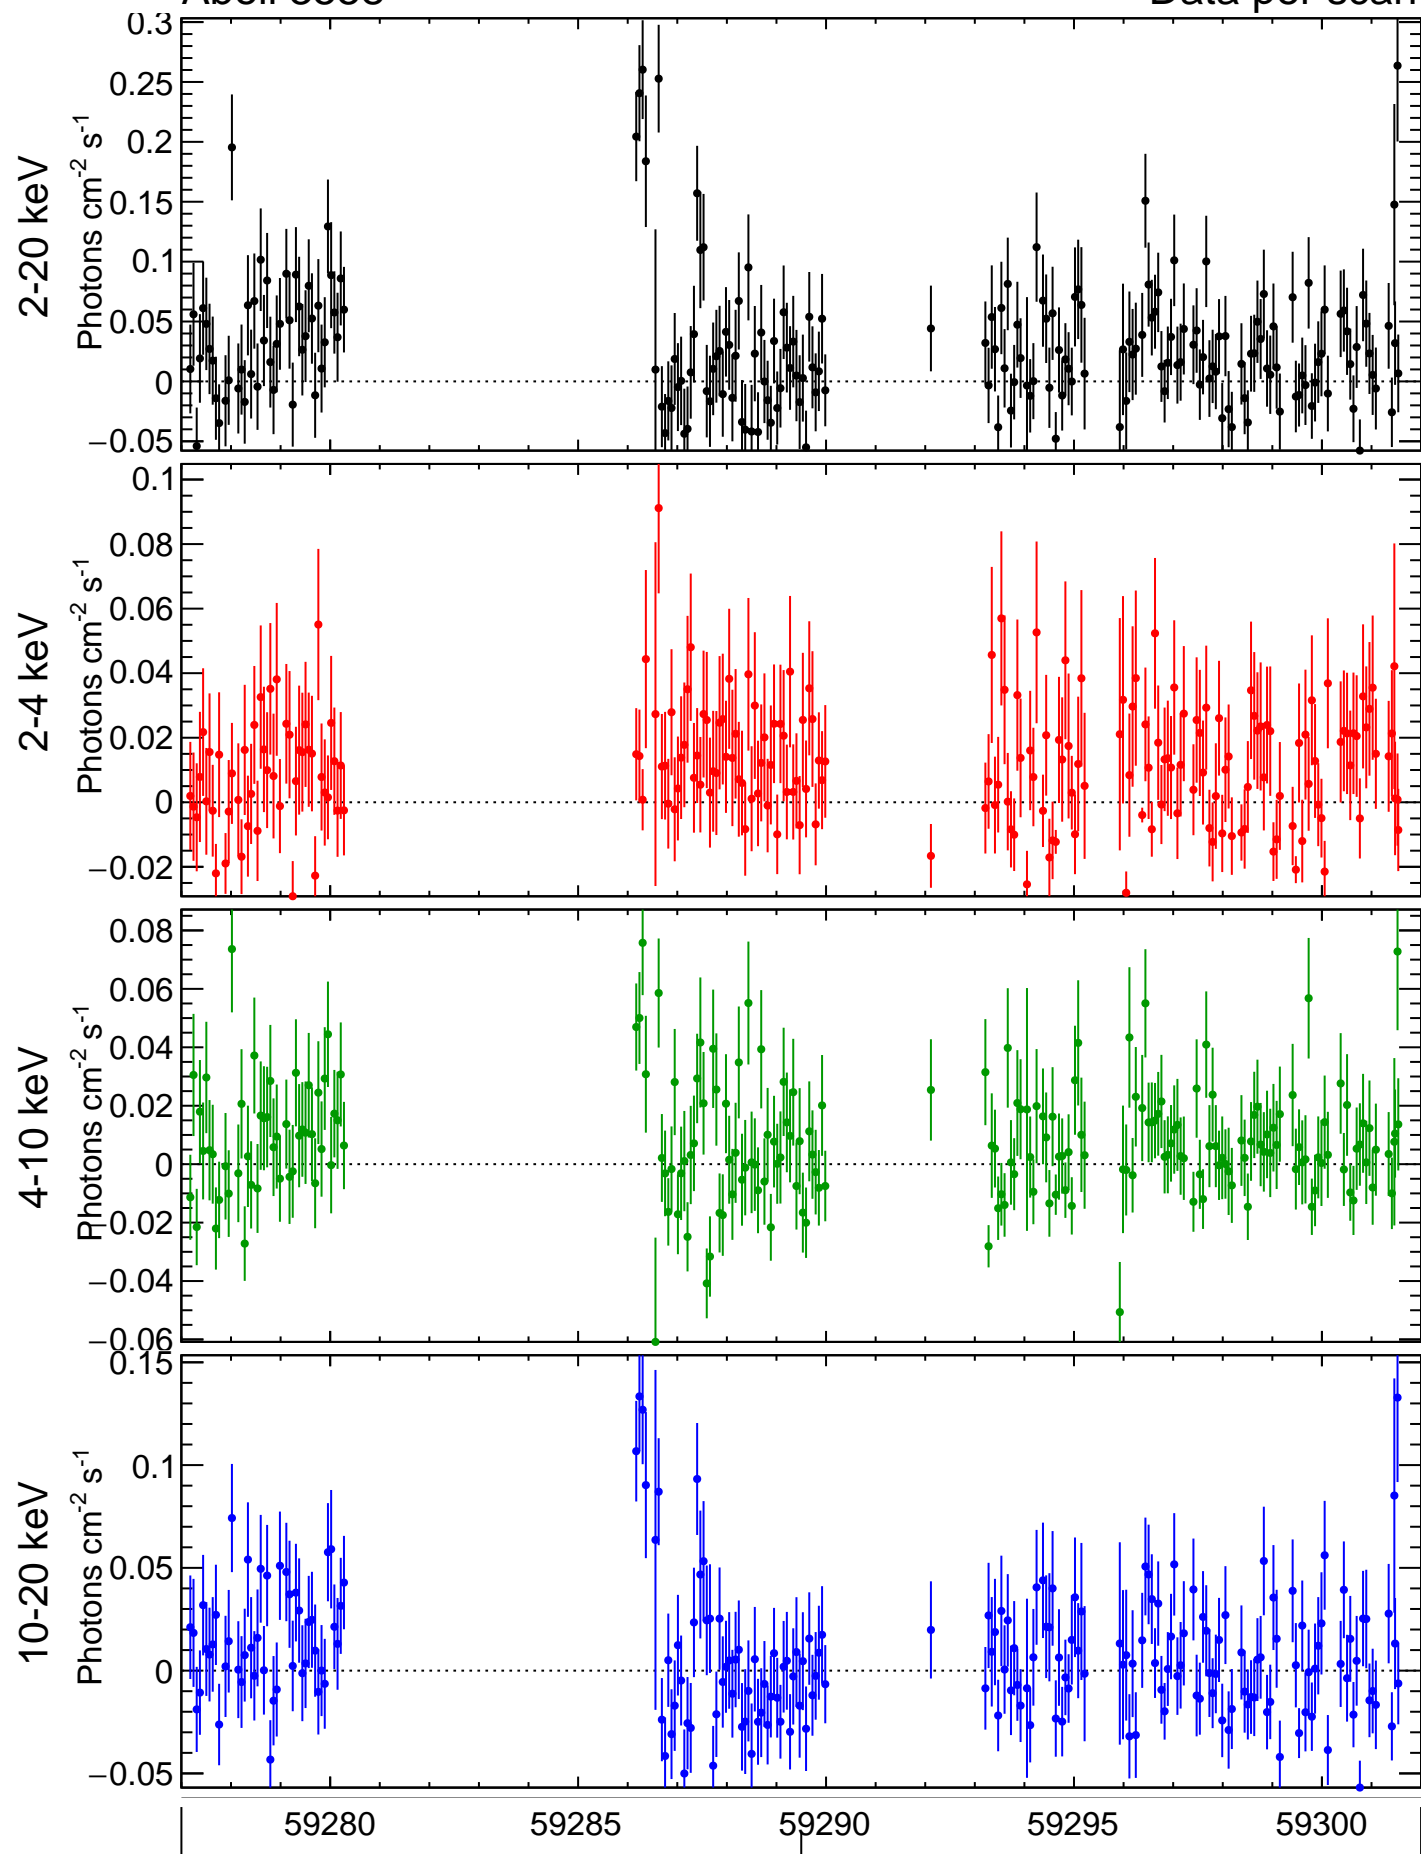

Abell 3558

Data per scan

2021-03-04

2021-03-29