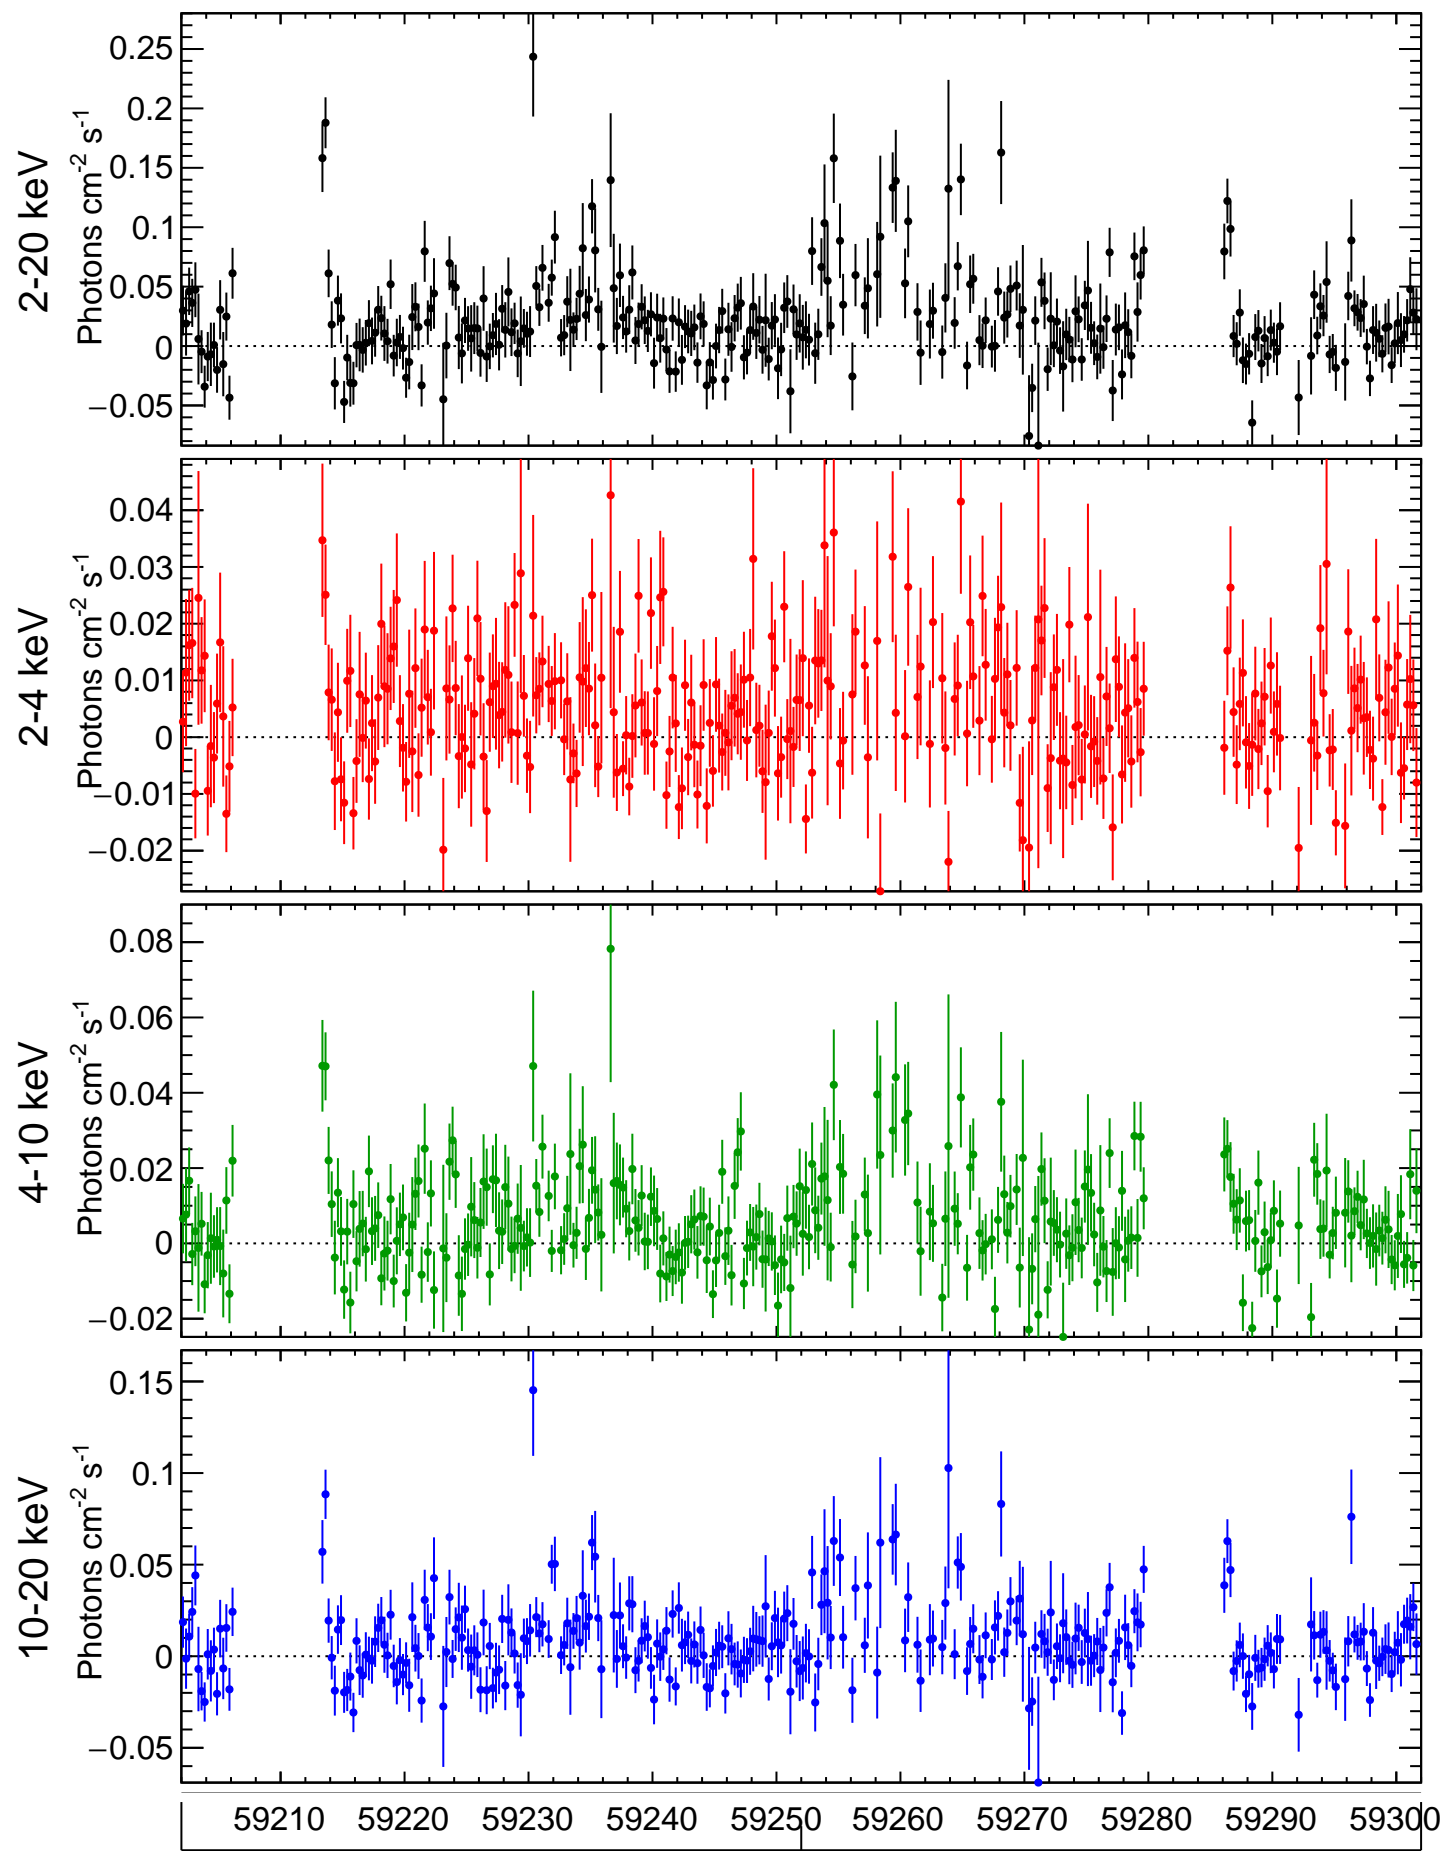

MCG -06-30-15

binsize=6.0h

2020-12-19

2021-03-29