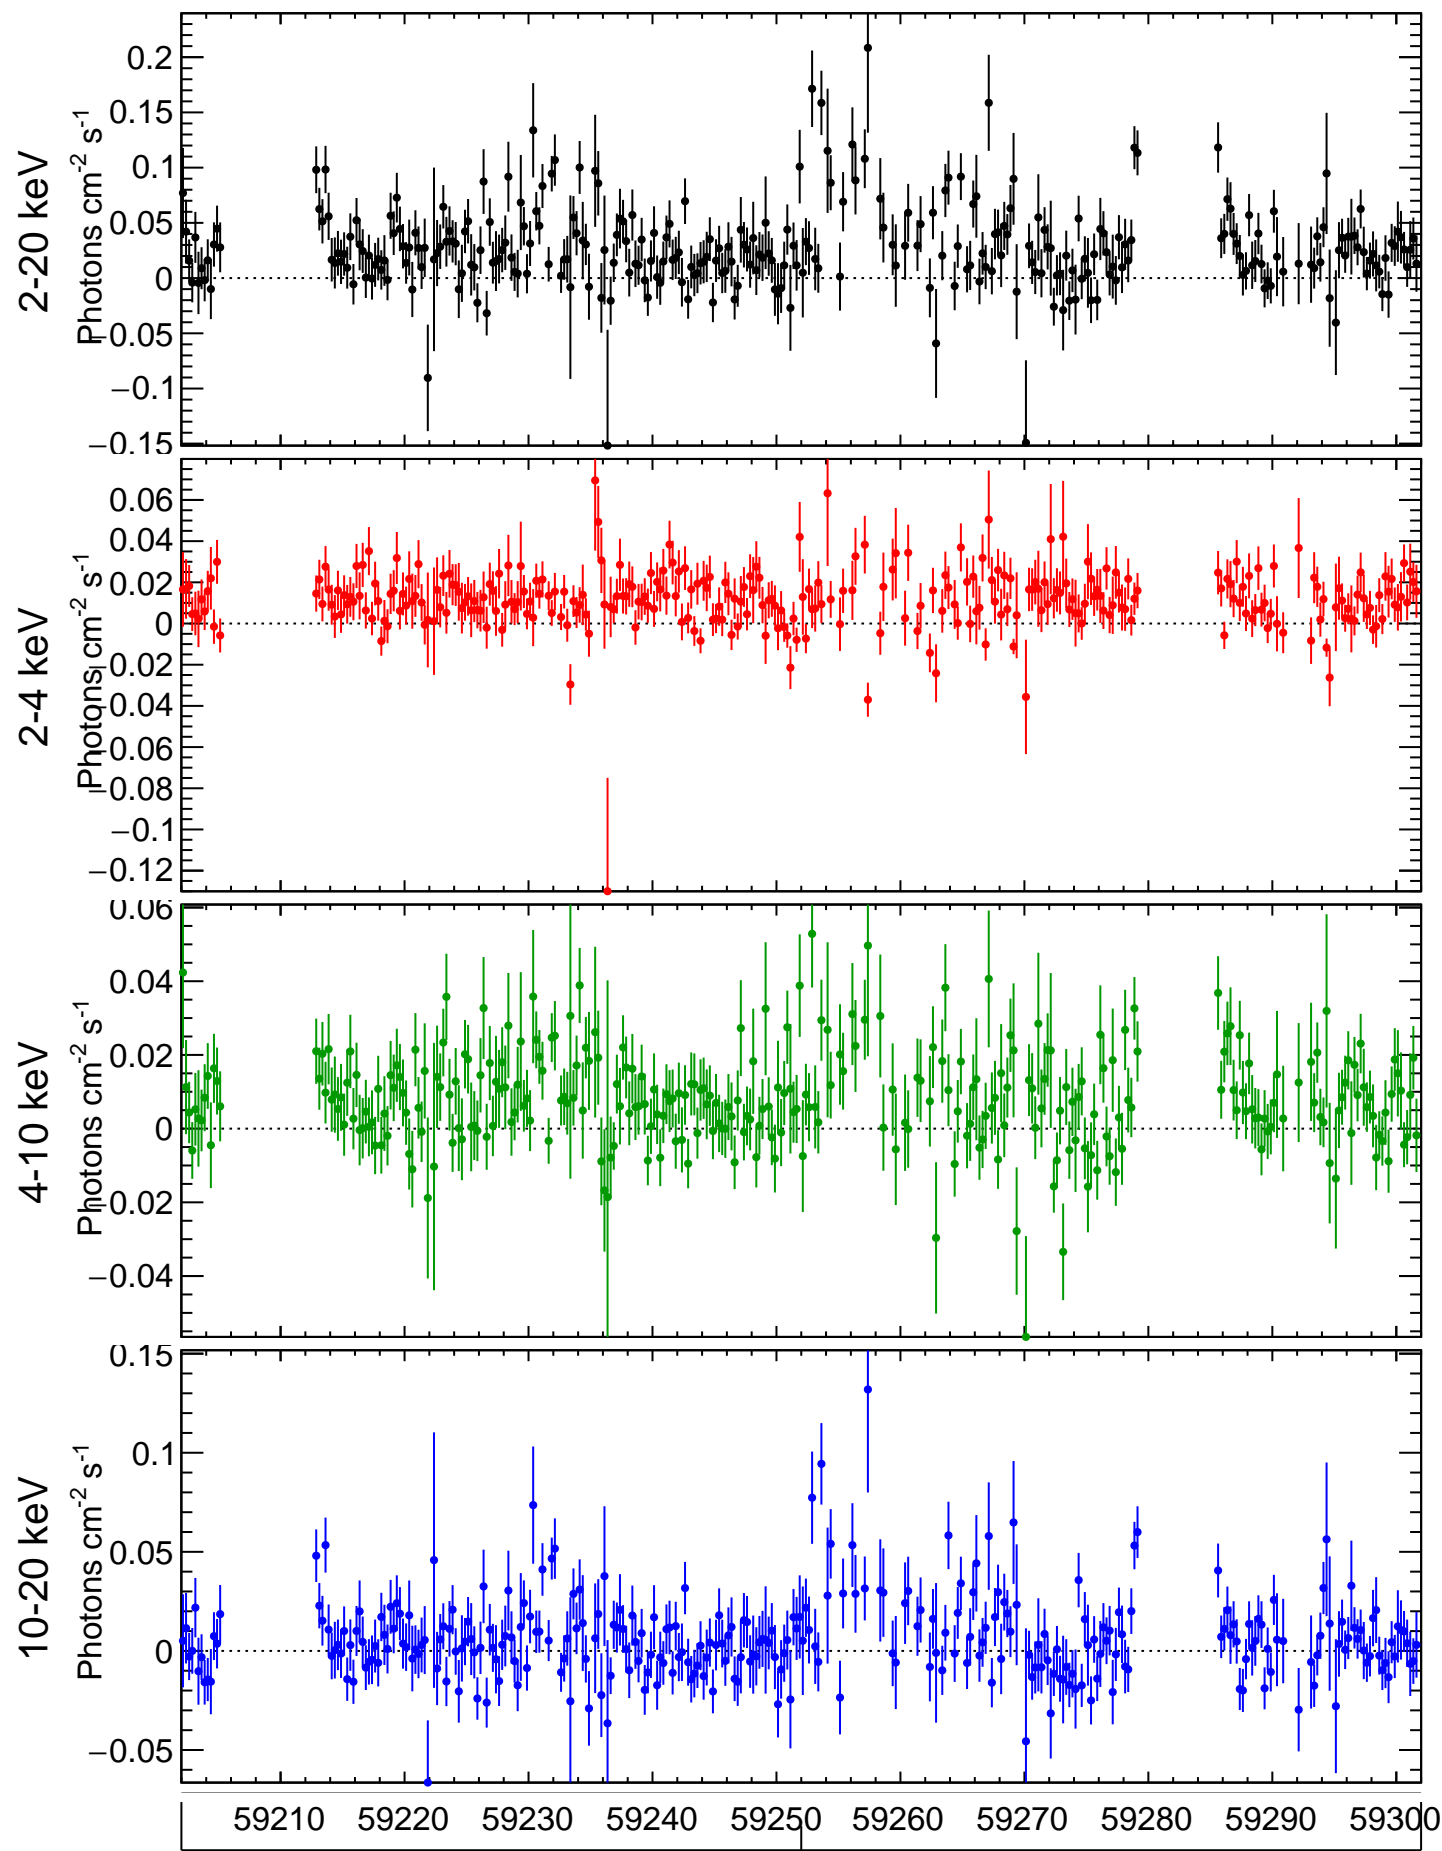

Abell 3571

binsize=6.0h

2020-12-19

2021-03-29