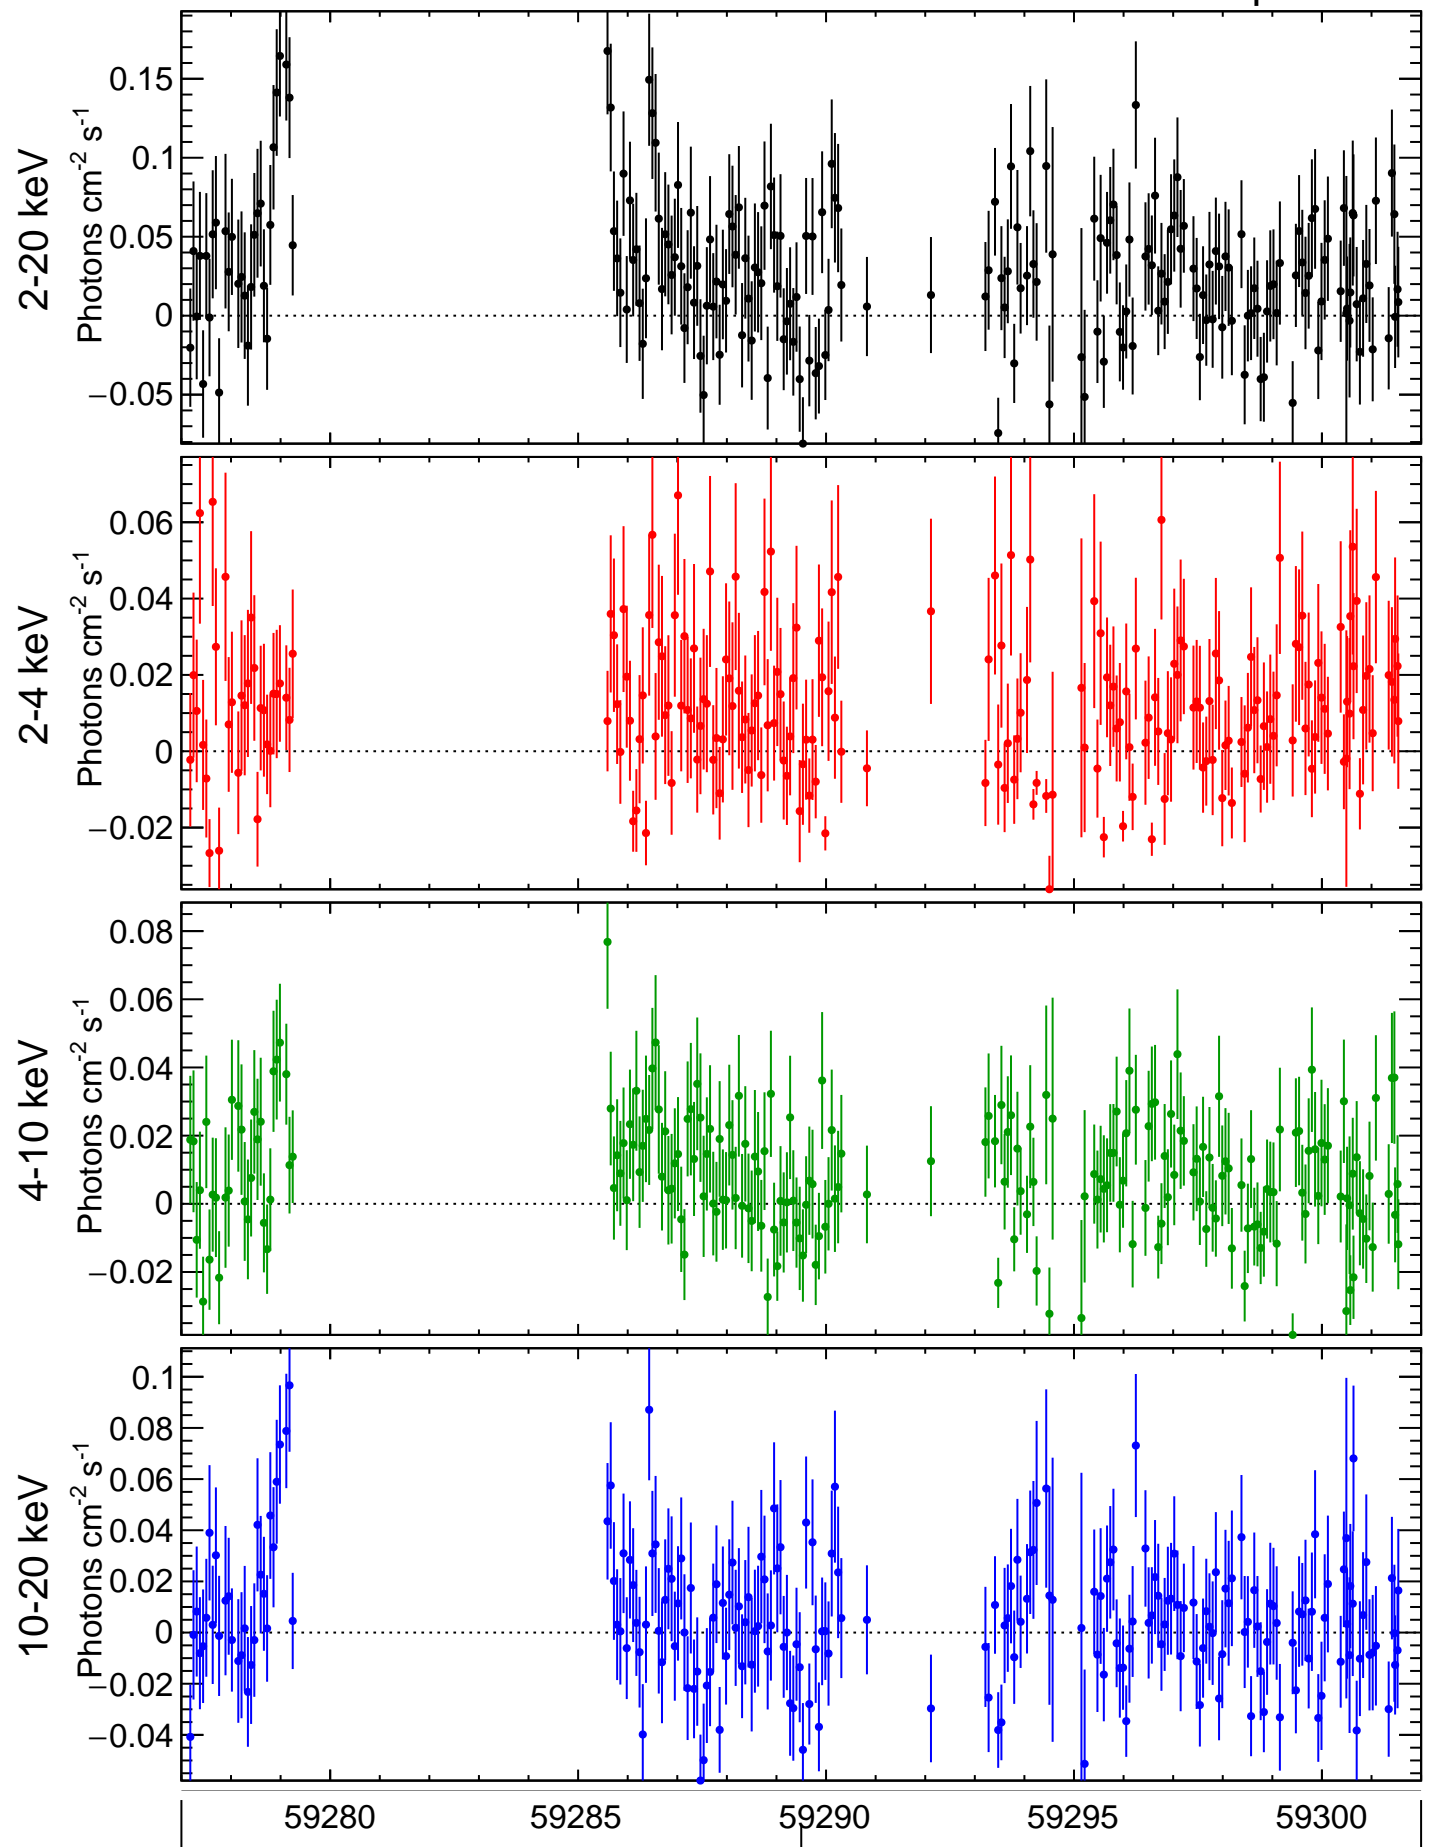

Abell 3571

Data per scan

2021-03-04

2021-03-29