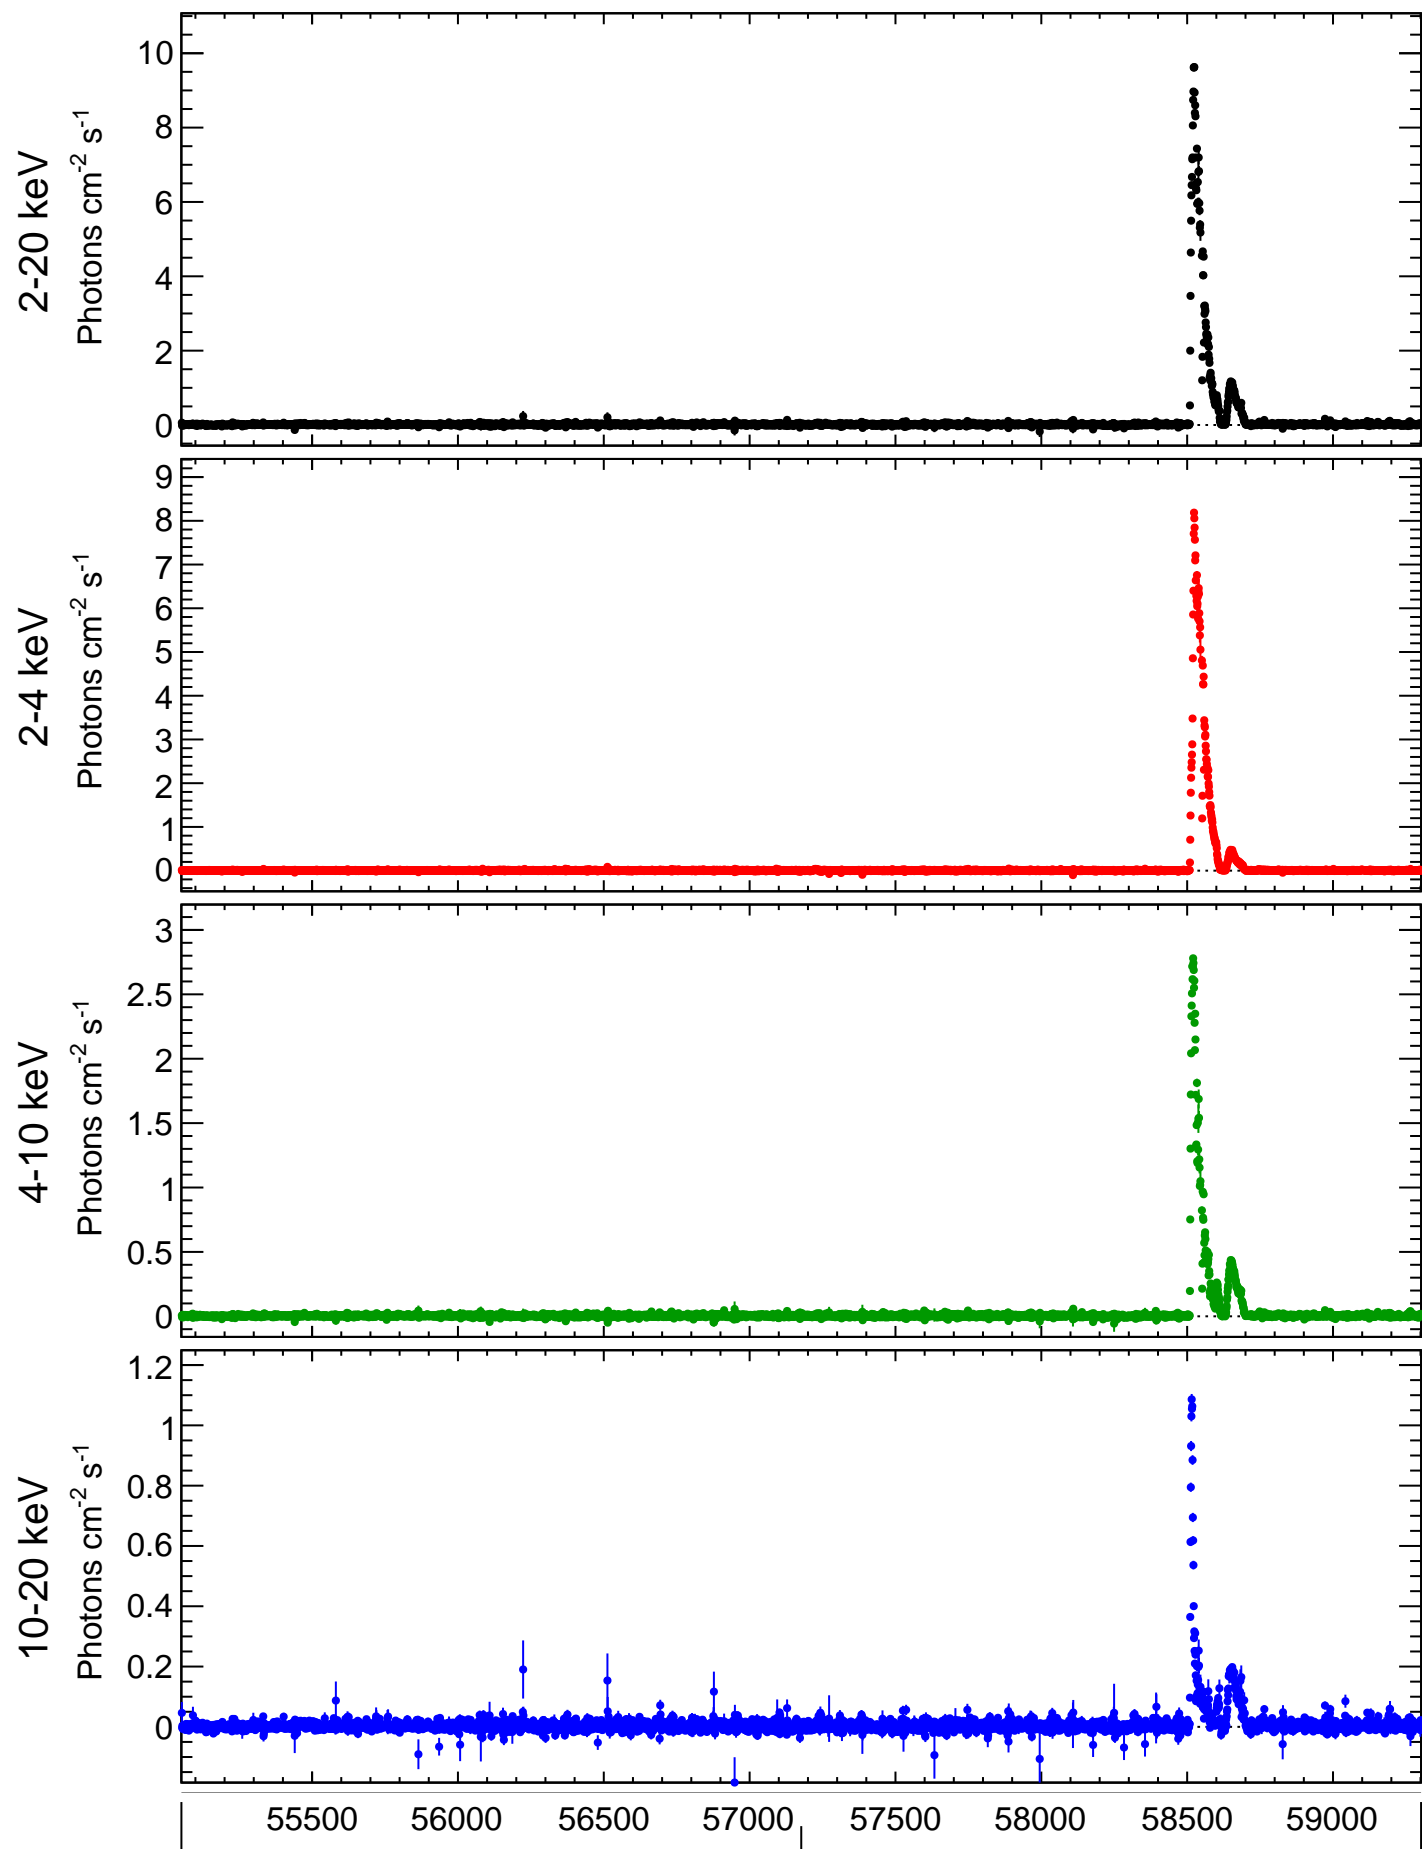

MAXI J1348-630

binsize=24.0h

2009-08-09

2021-03-29