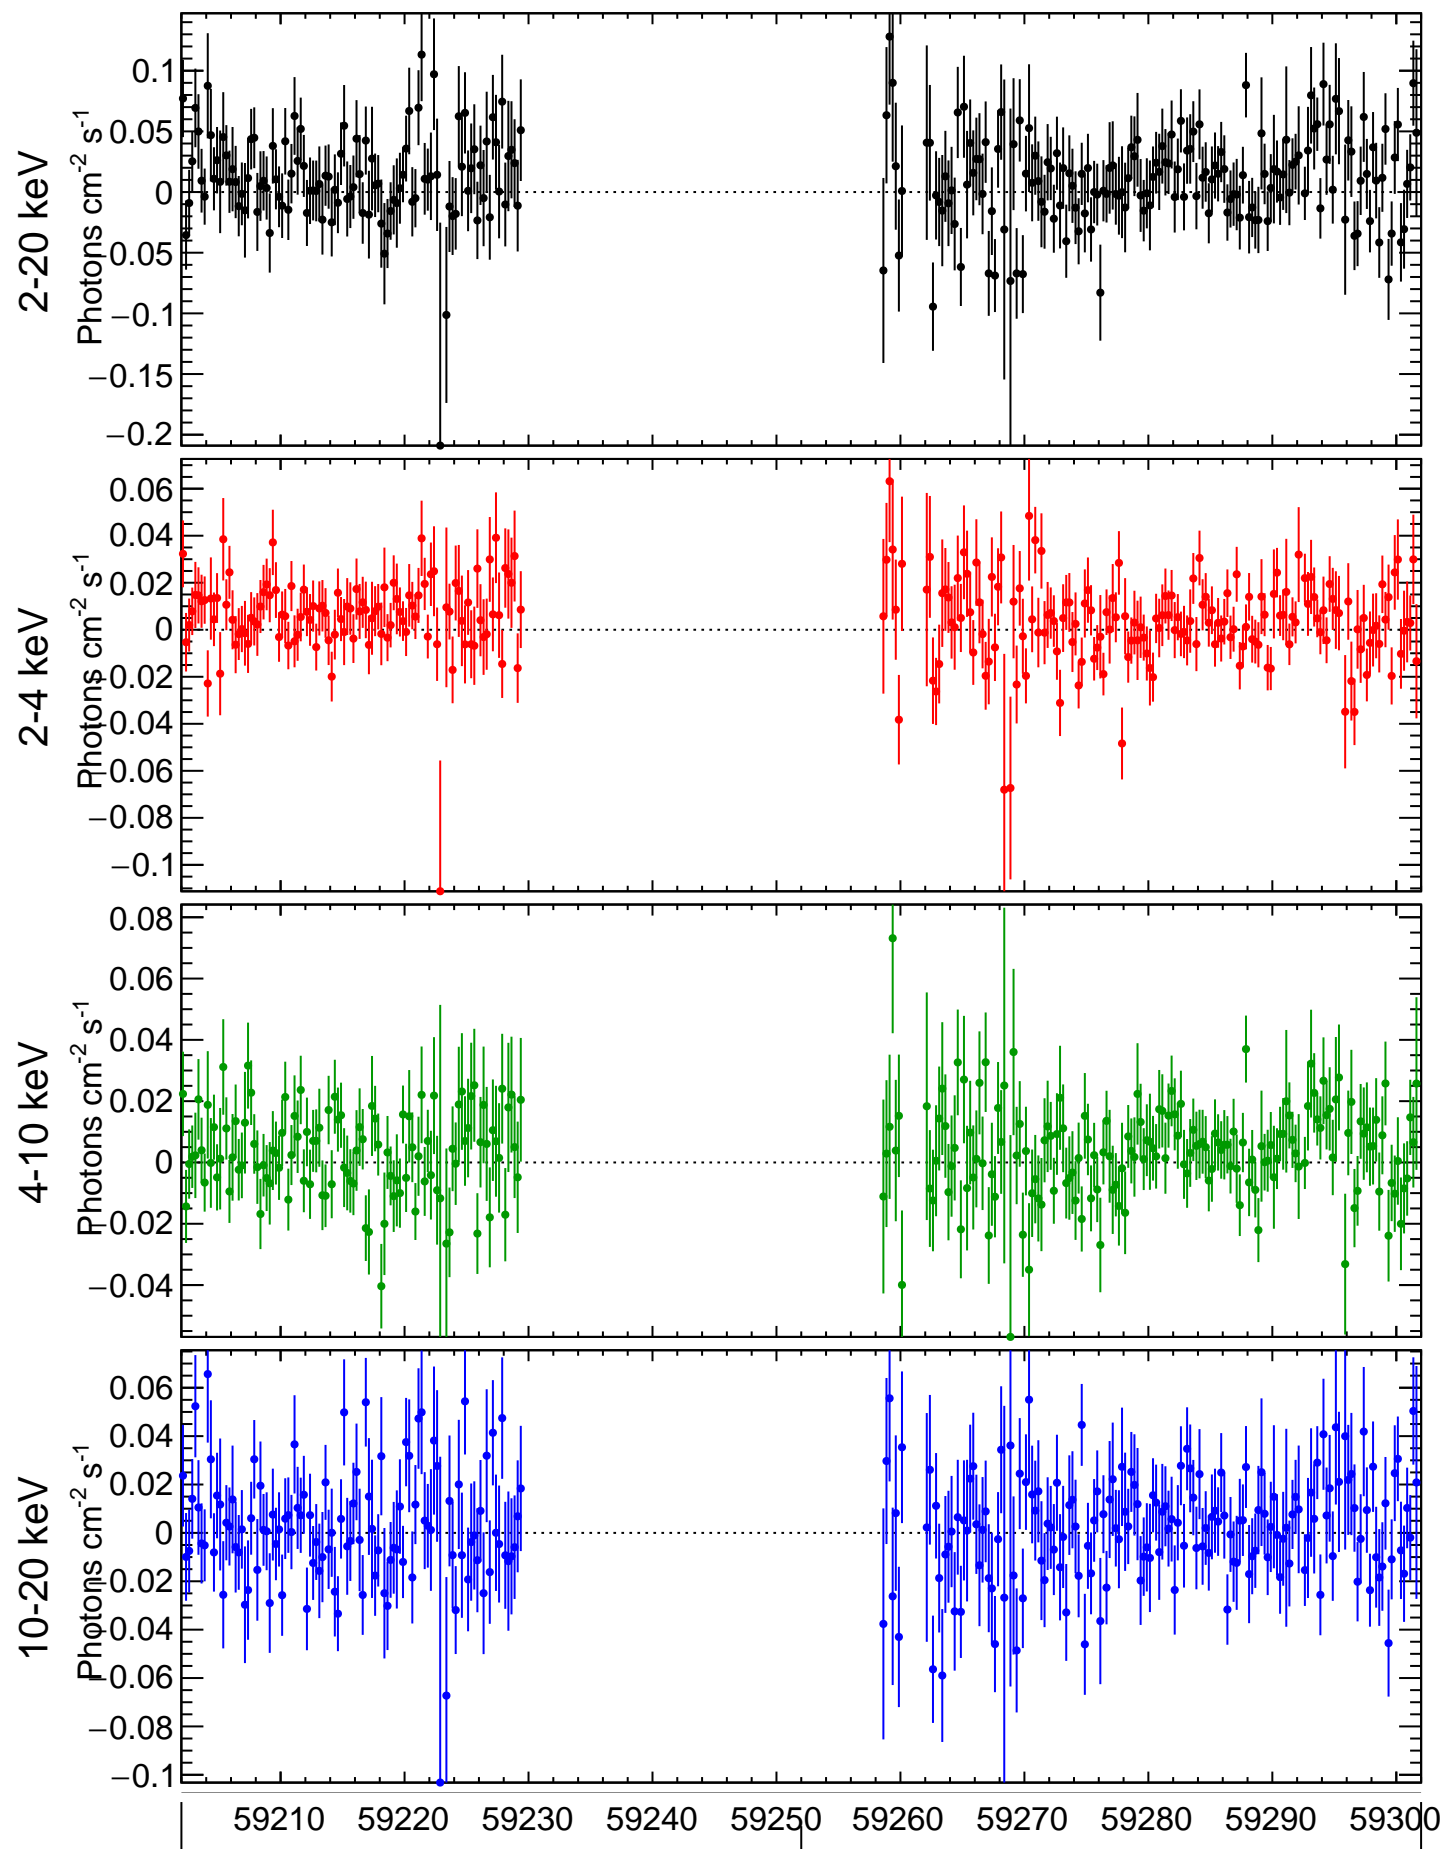

Abell 1795

binsize=6.0h

2020-12-19

2021-03-29