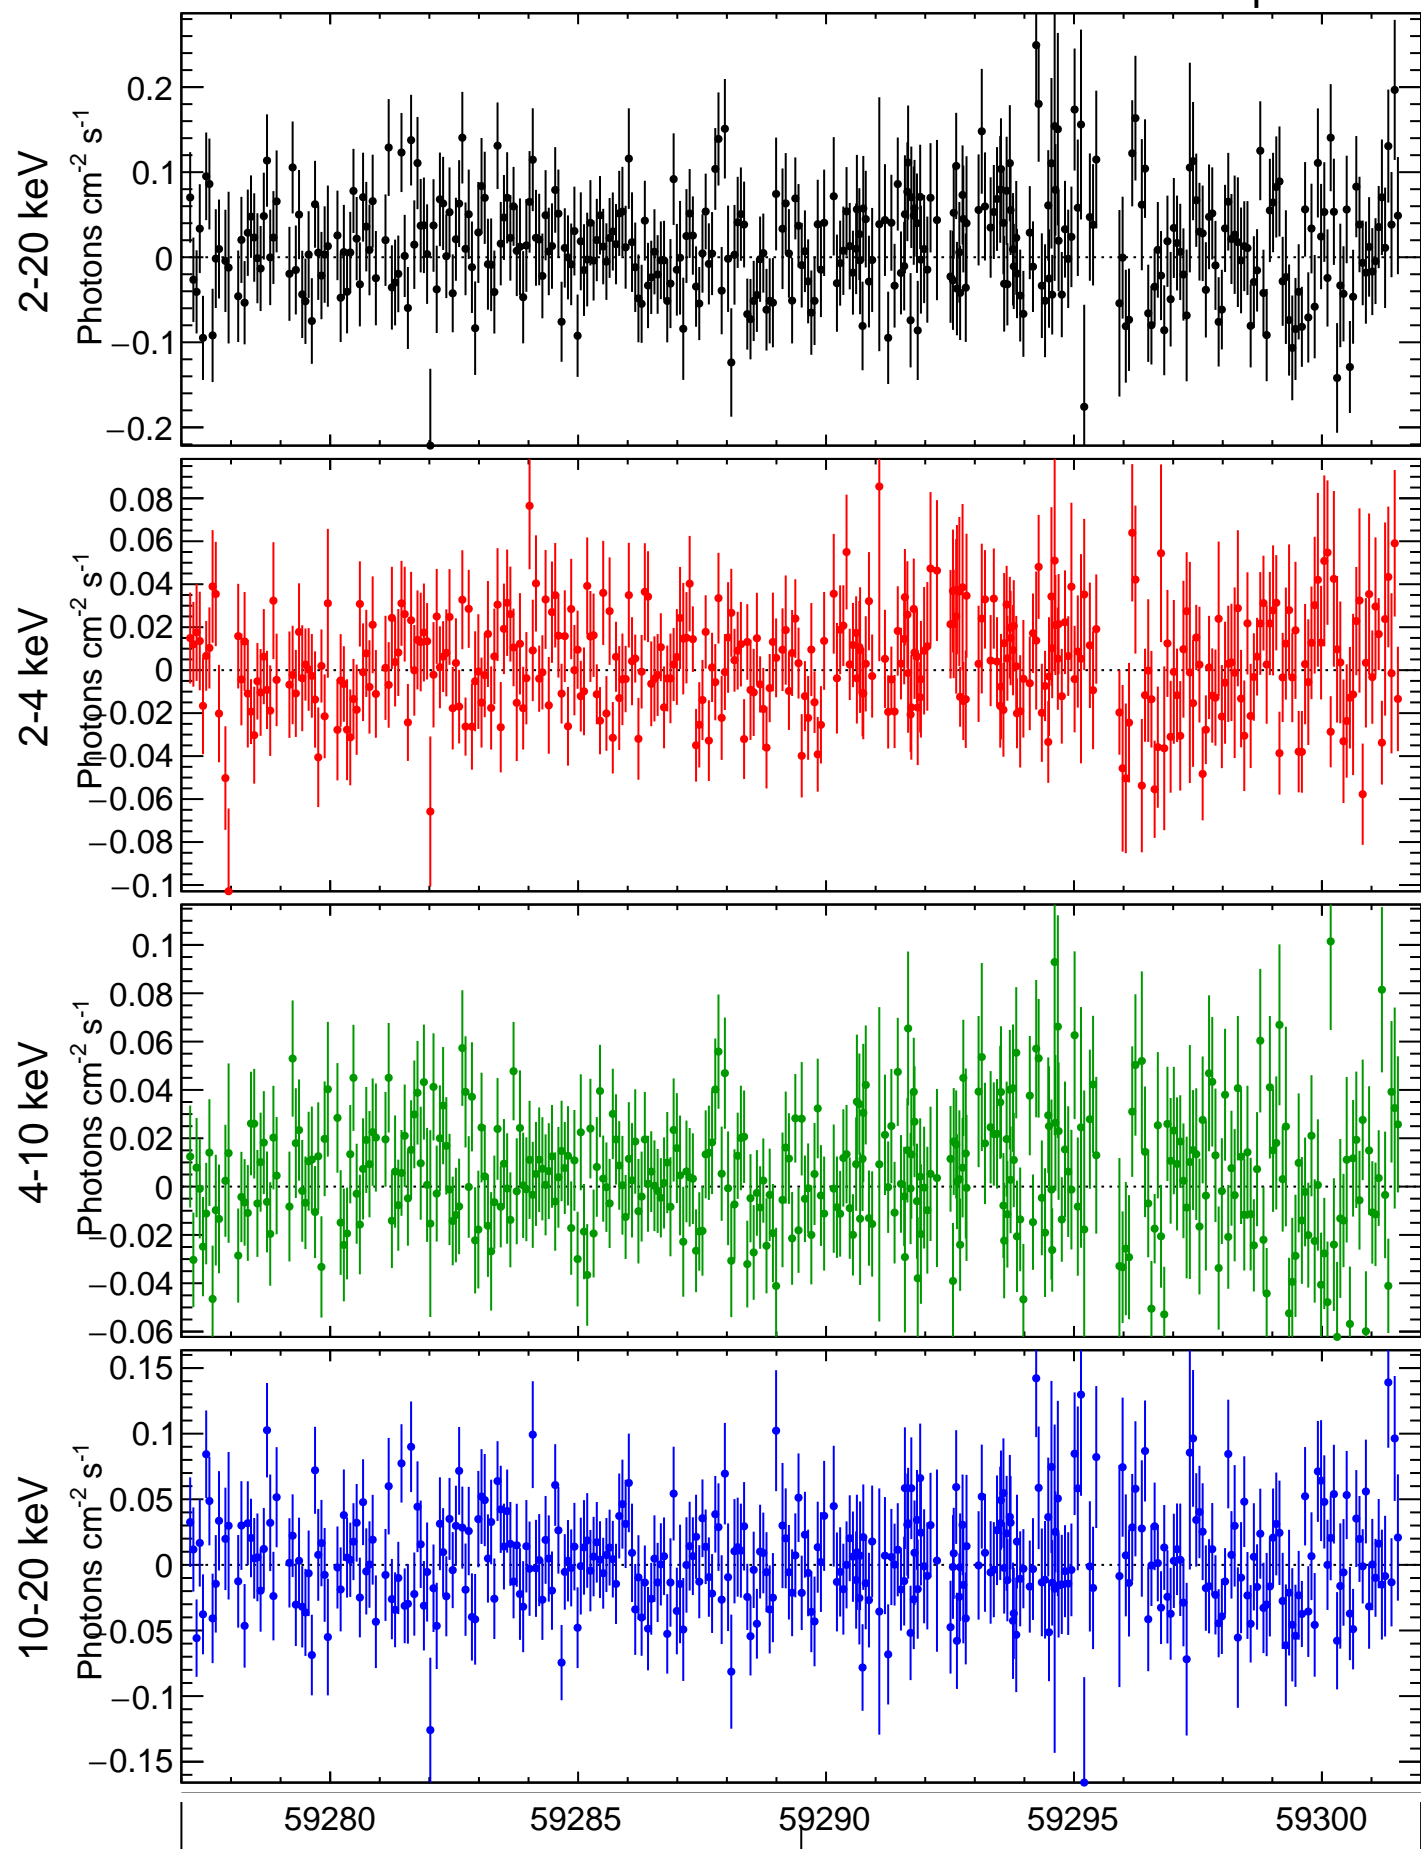

Abell 1795

Data per scan

2021-03-04

2021-03-29