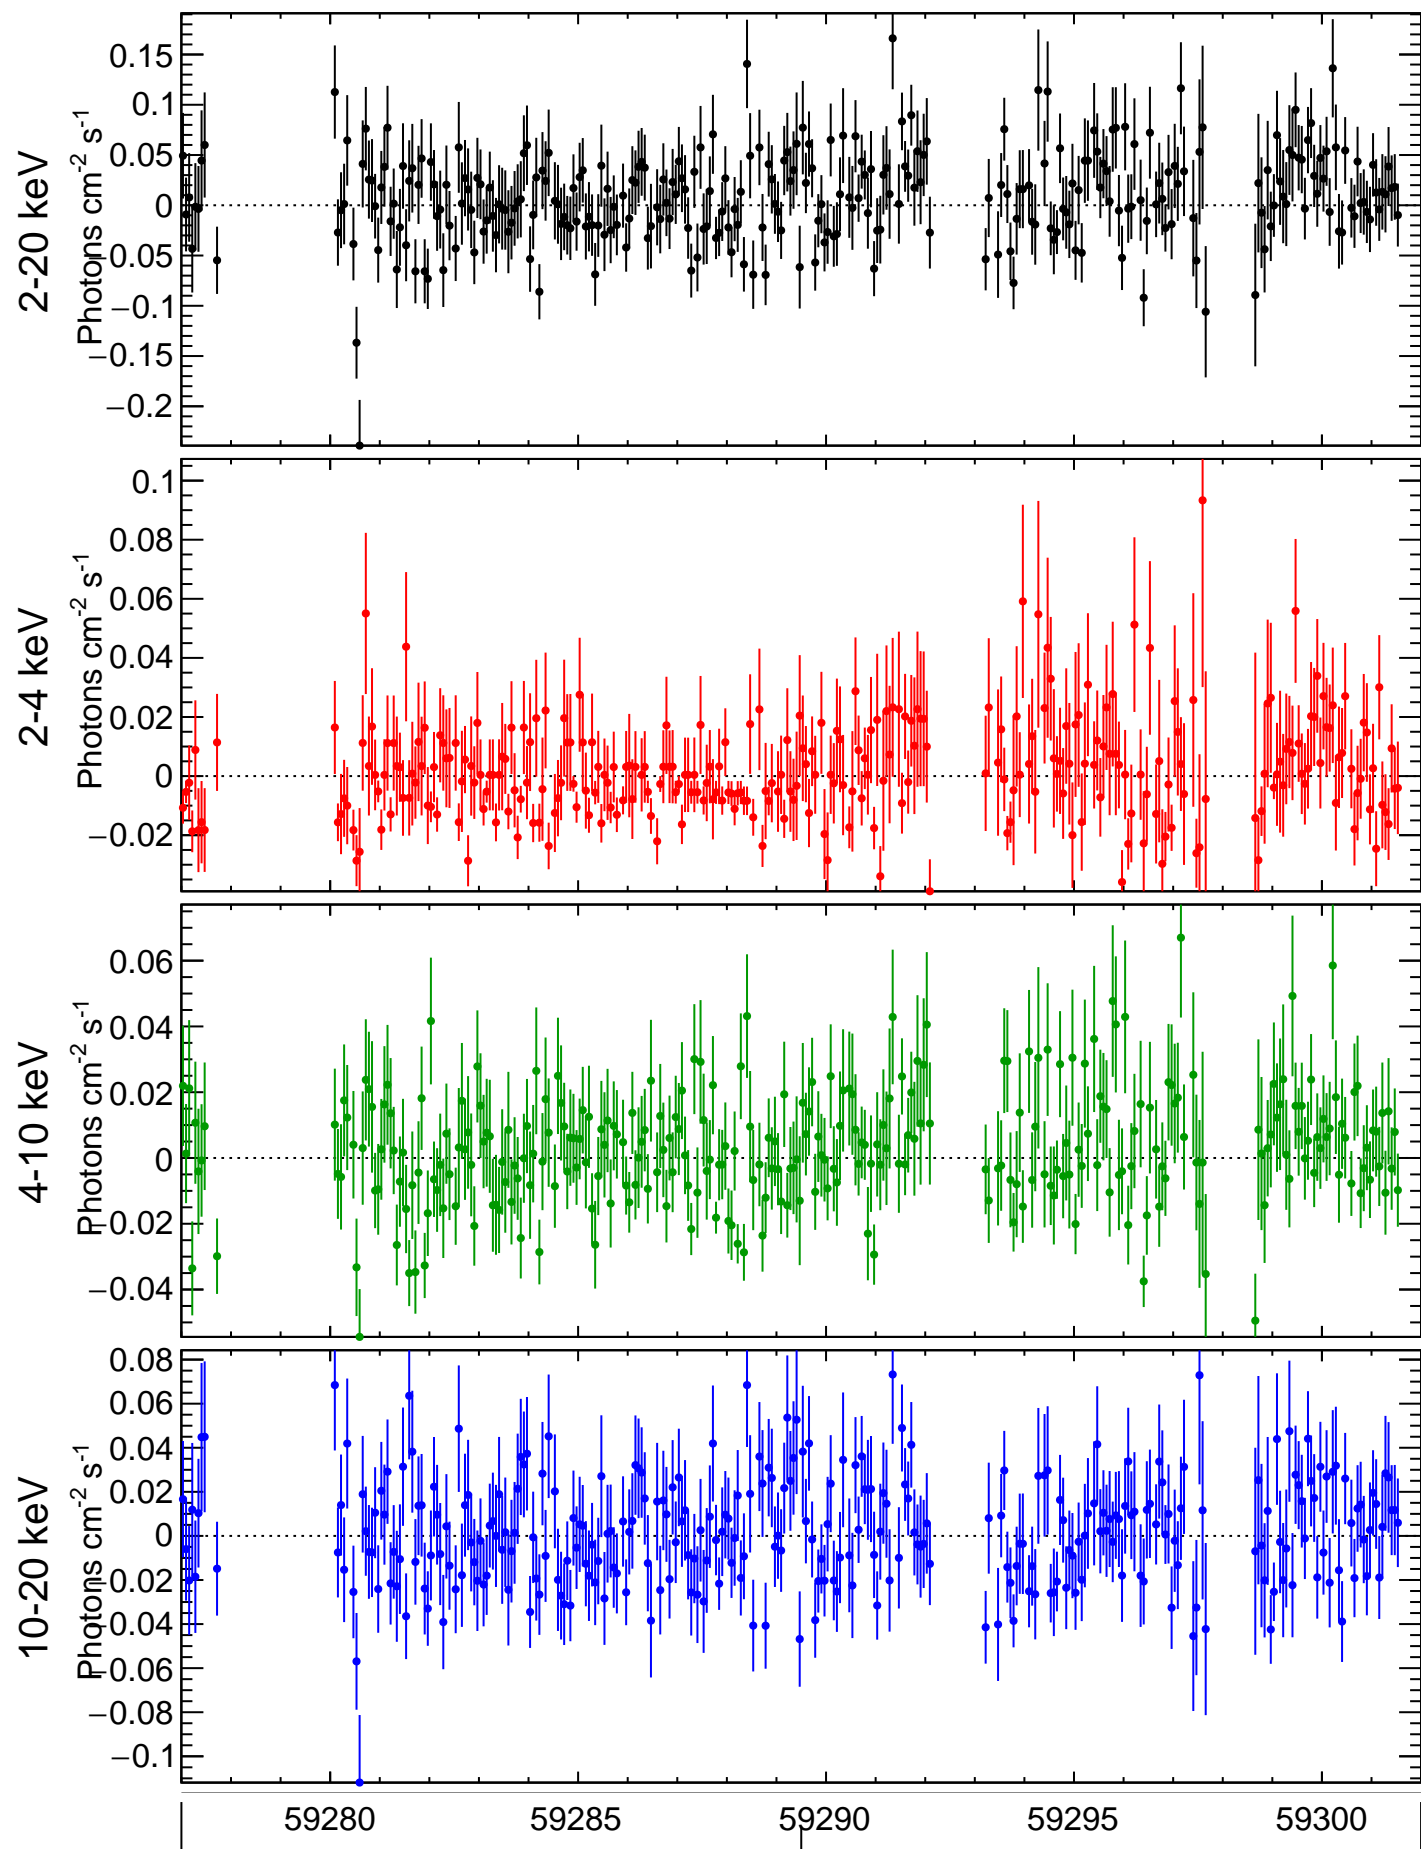

MAXI J1409-619

binsize=1.5h

2021-03-04

2021-03-29