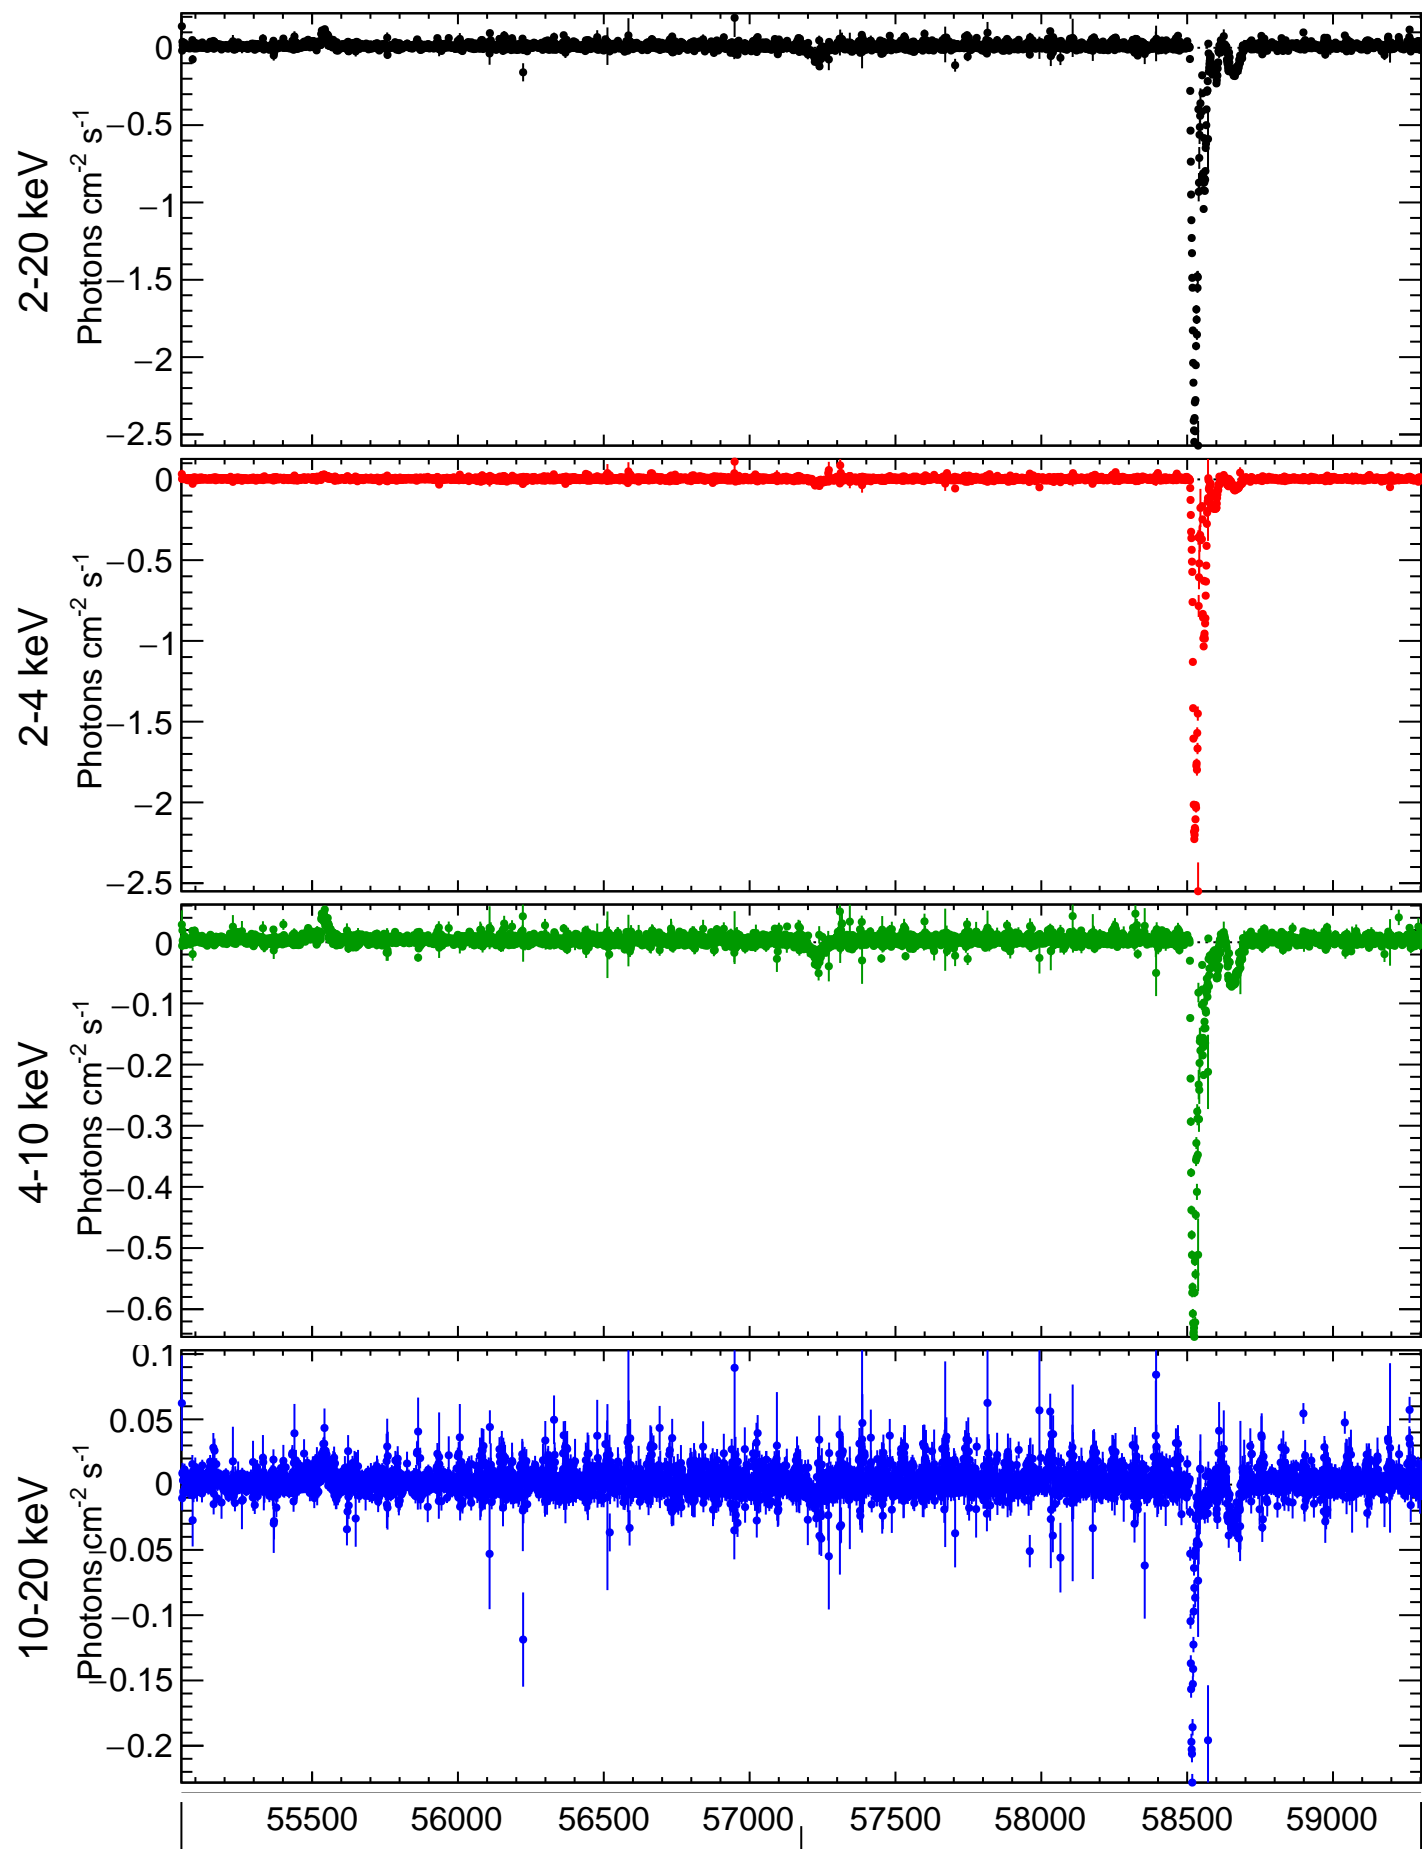

MAXI J1409-619

binsize=24.0h

2009-08-09

2021-03-29