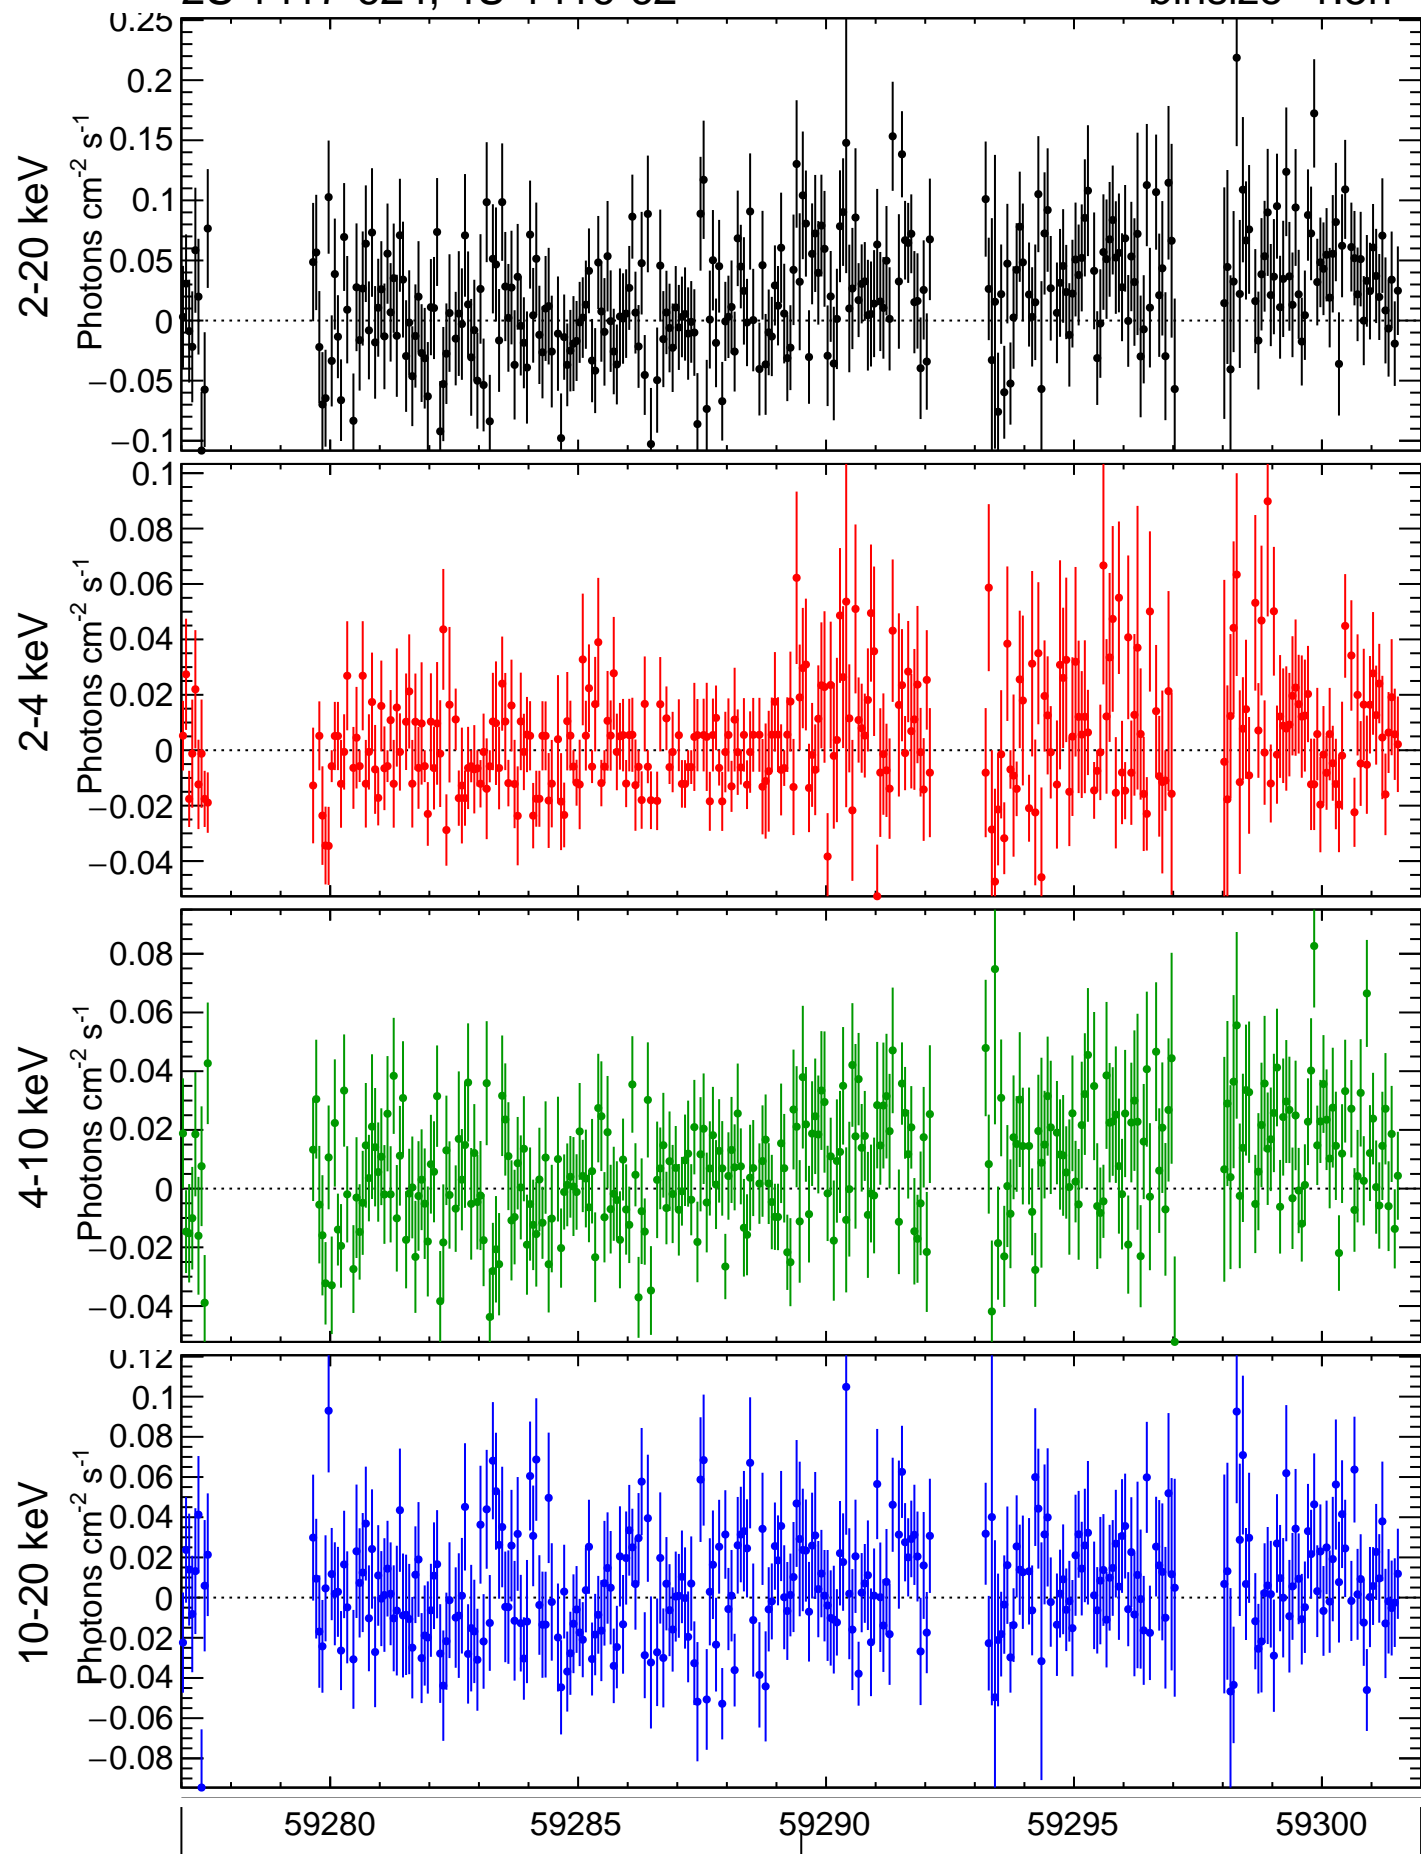

2S 1417-624, 4U 1416-62

binsize=1.5h

2021-03-04

2021-03-29