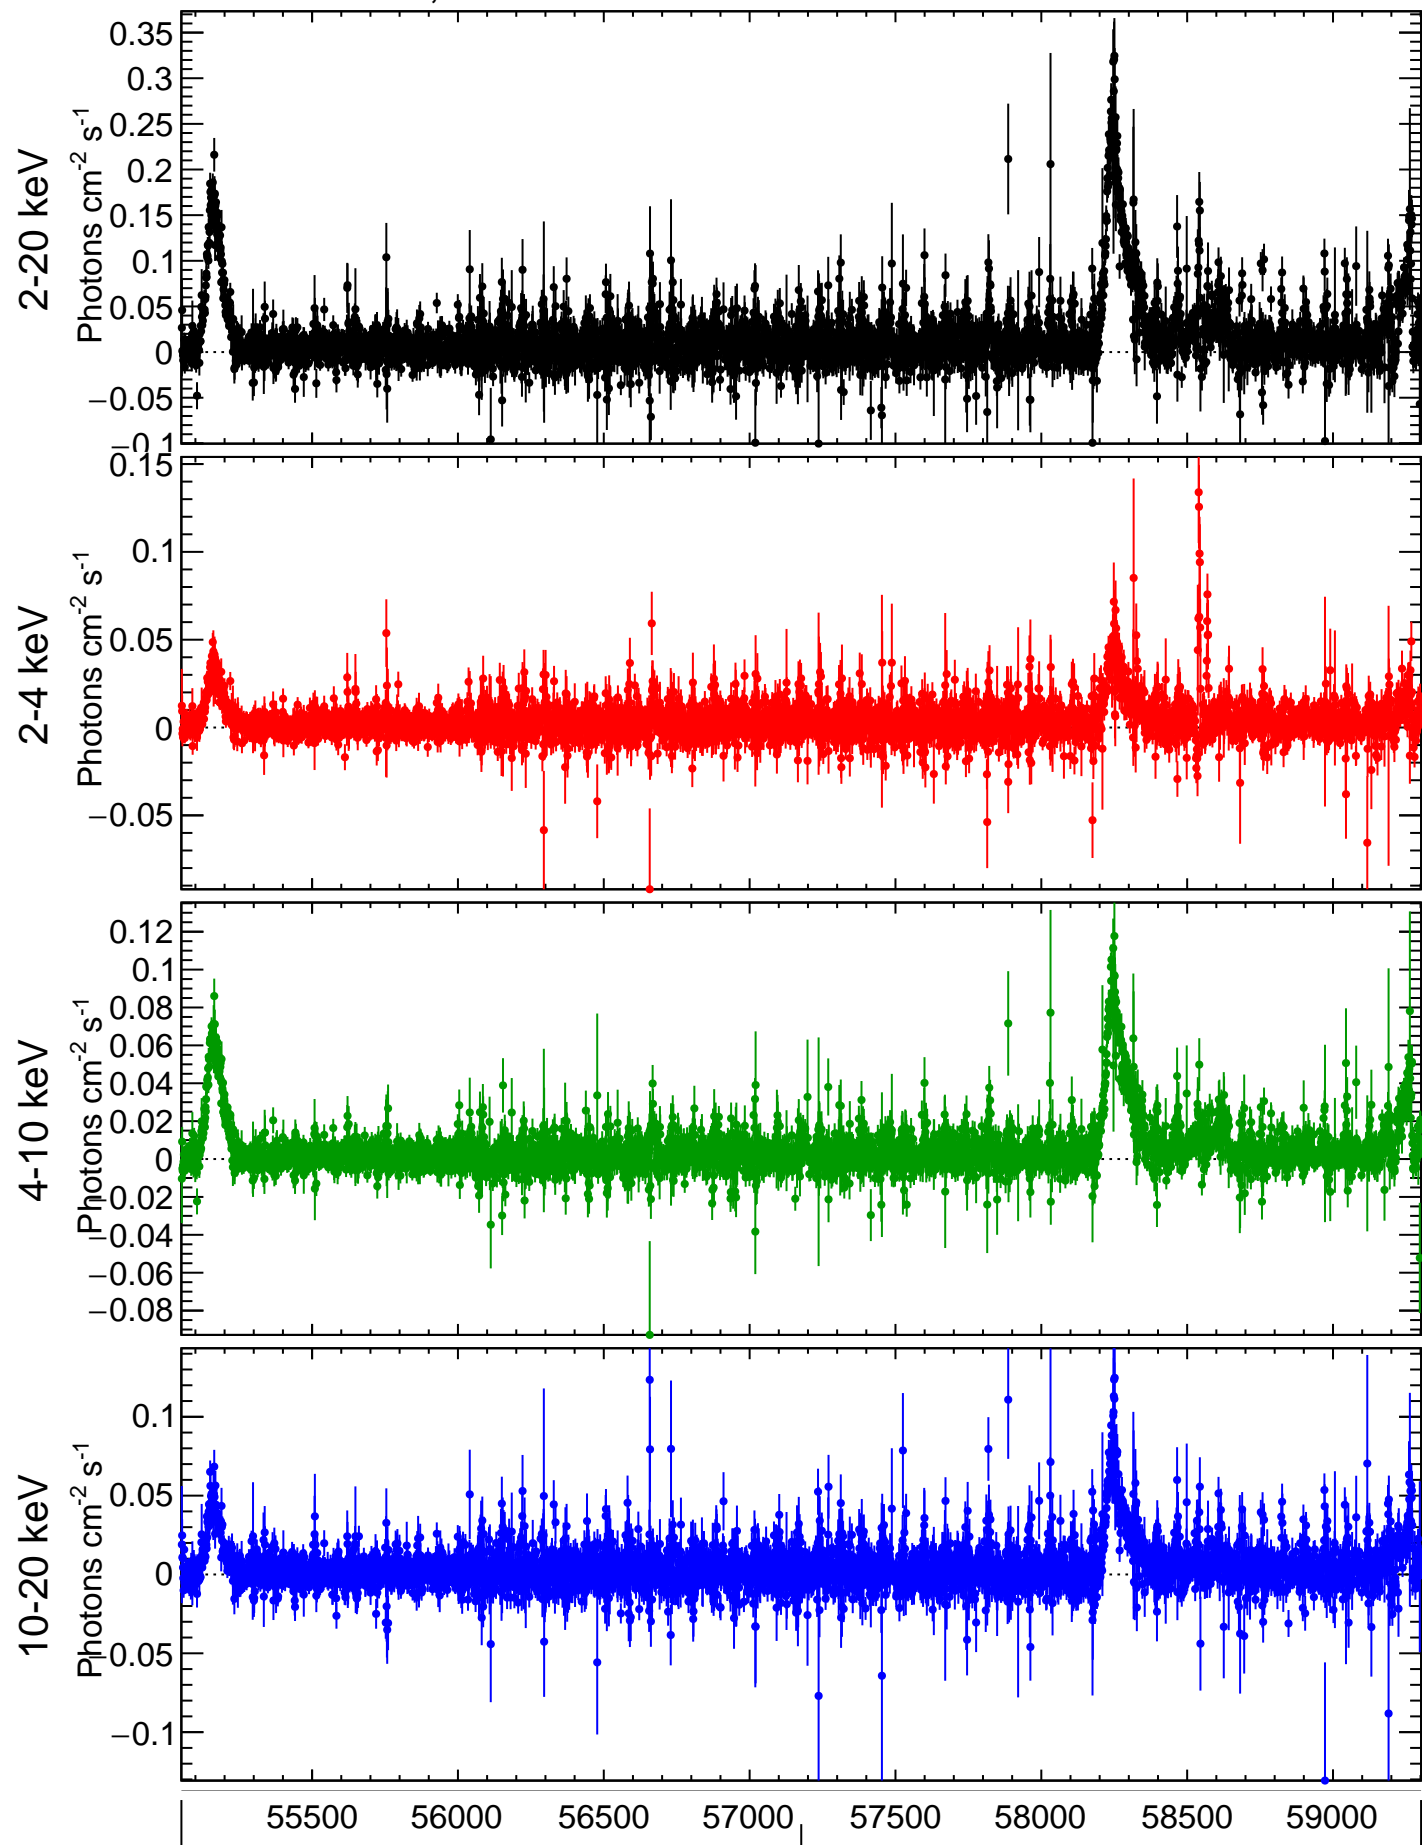

2S 1417-624, 4U 1416-62

binsize=24.0h

2009-08-09

2021-03-29