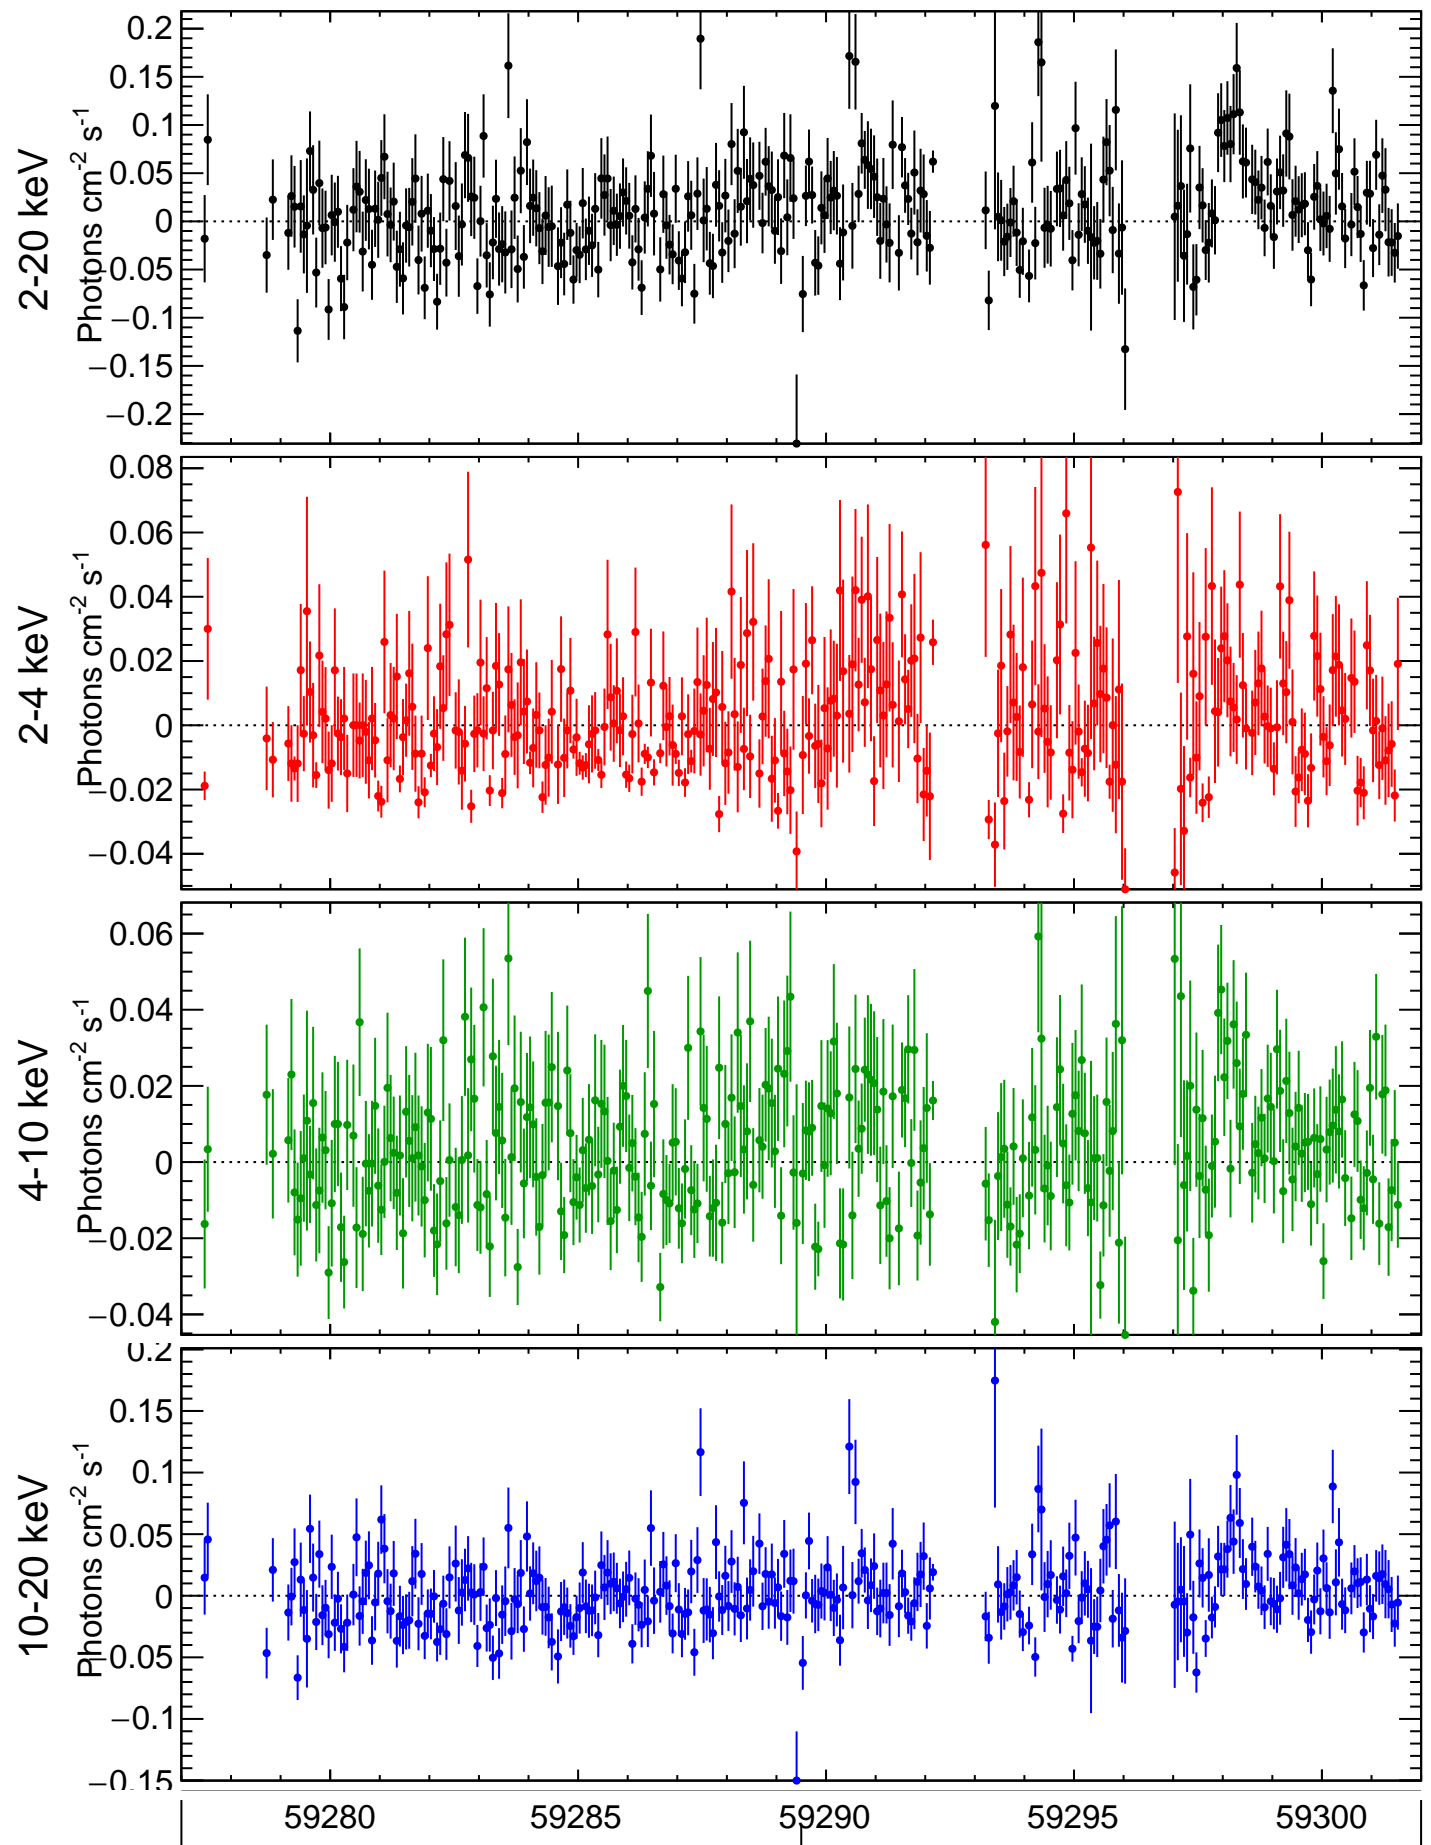

RCW 86

binsize=1.5h

2021-03-04

2021-03-29