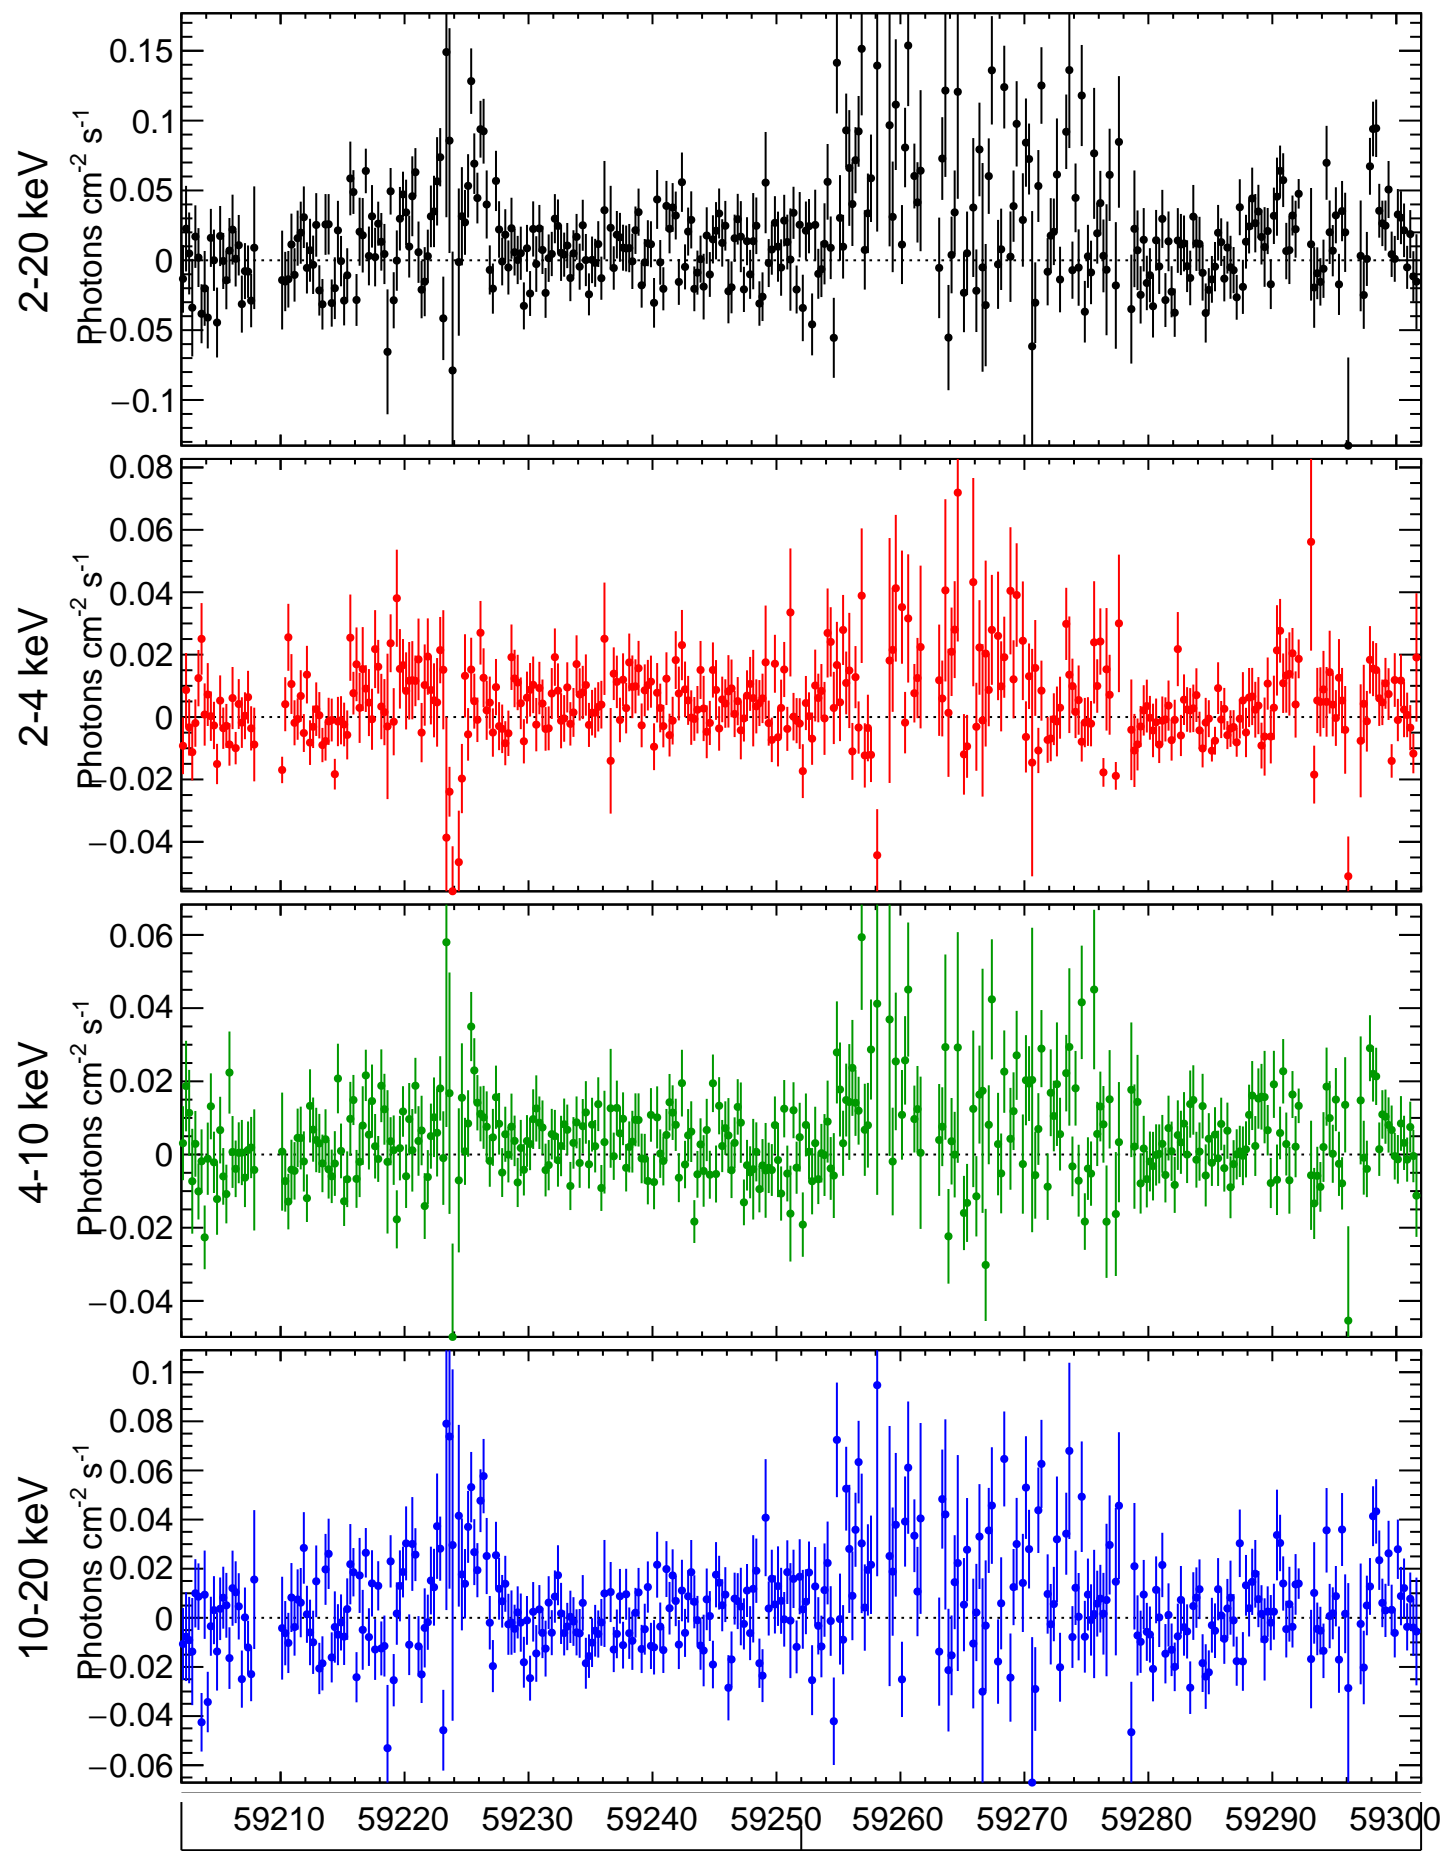

RCW 86

binsize=6.0h

2020-12-19

2021-03-29