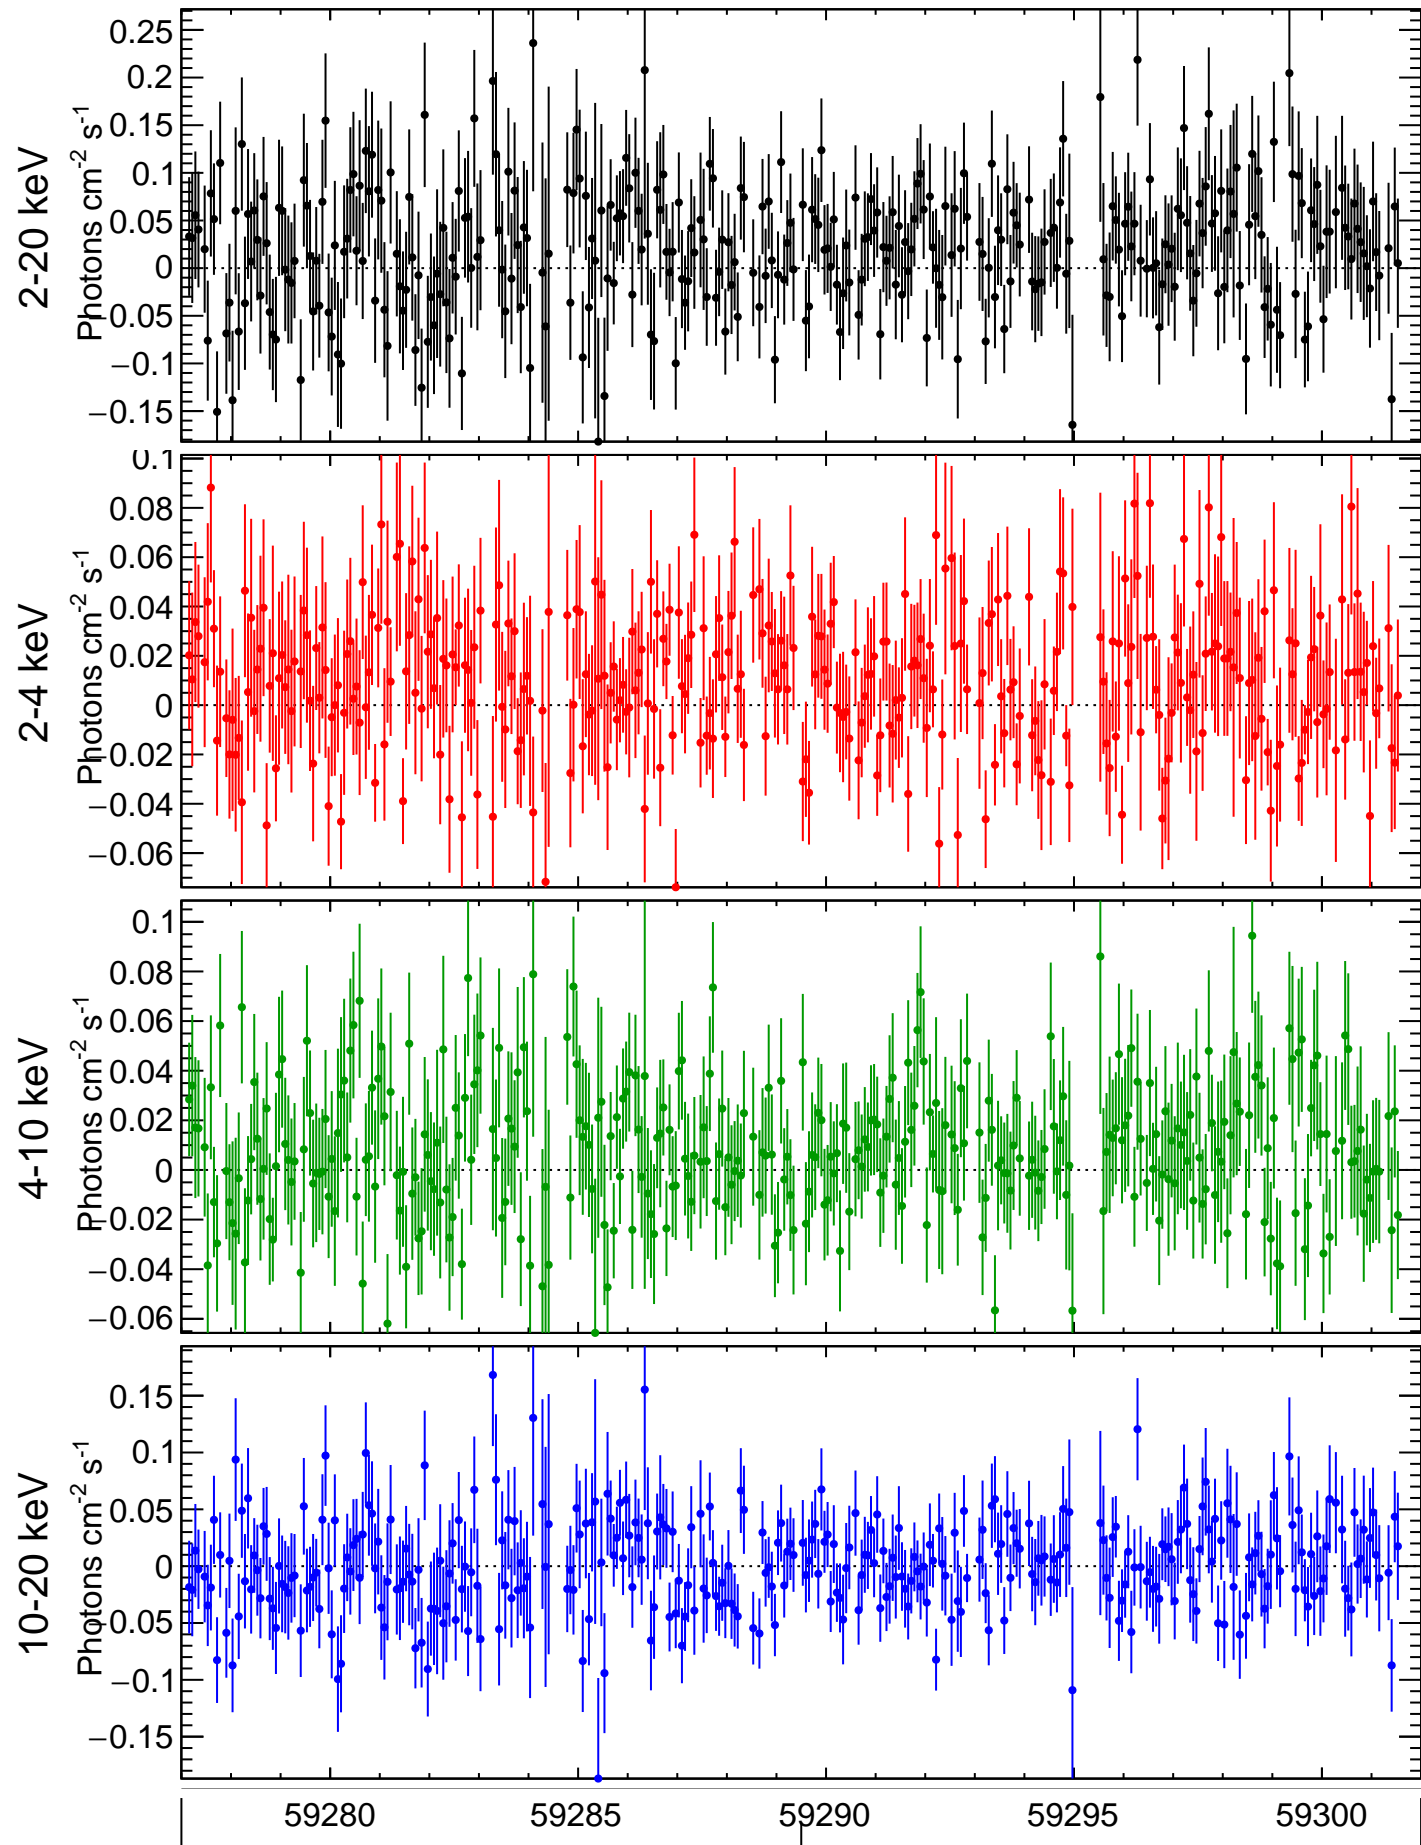

Abell 2029

binsize=1.5h

2021-03-04

2021-03-29