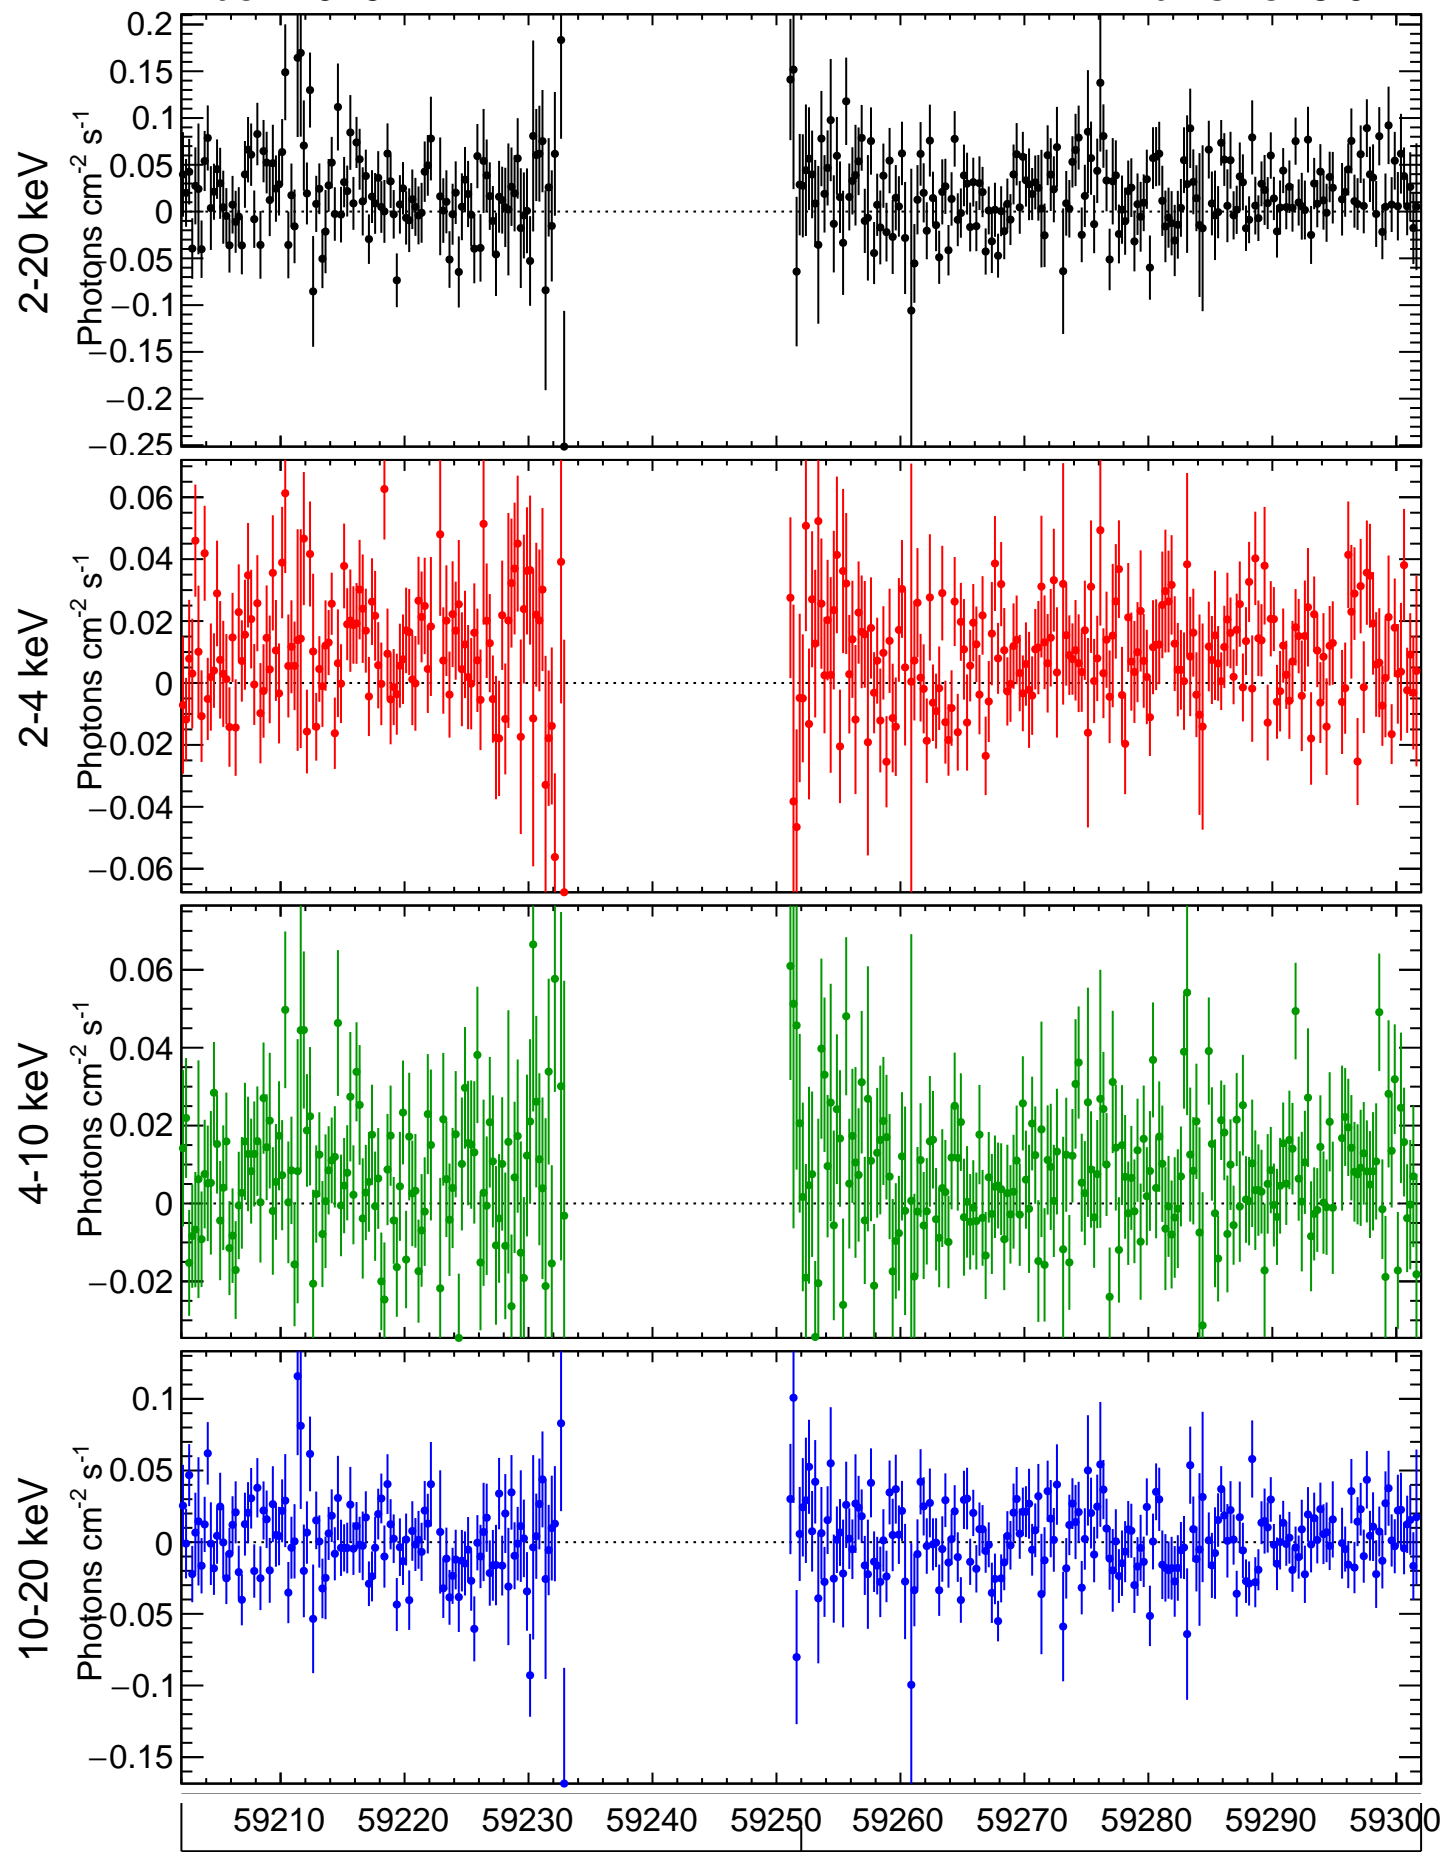

Abell 2029

binsize=6.0h

2020-12-19

2021-03-29