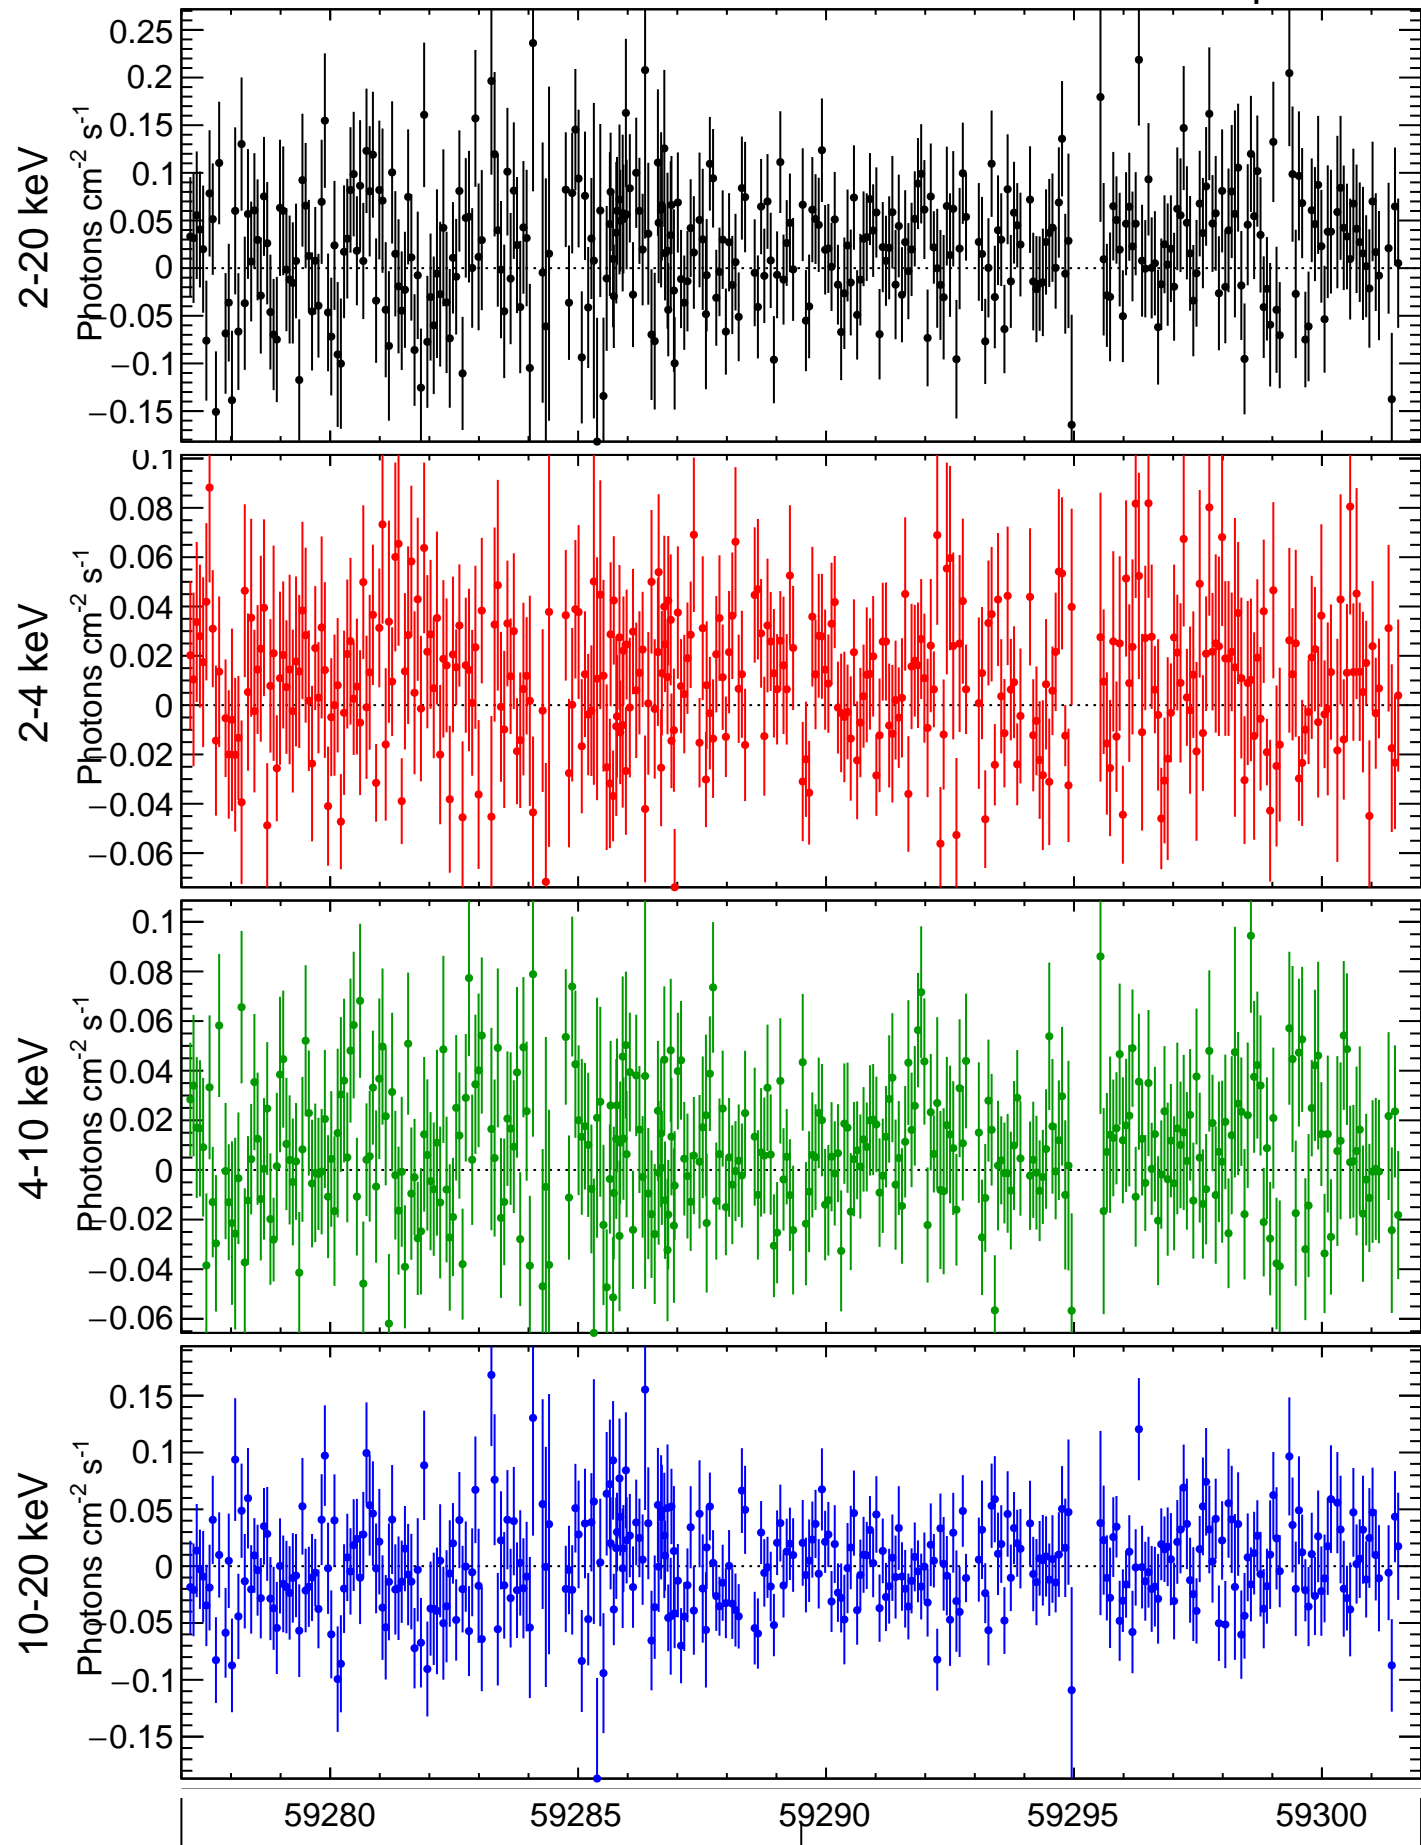

Abell 2029

Data per scan

2021-03-04

2021-03-29