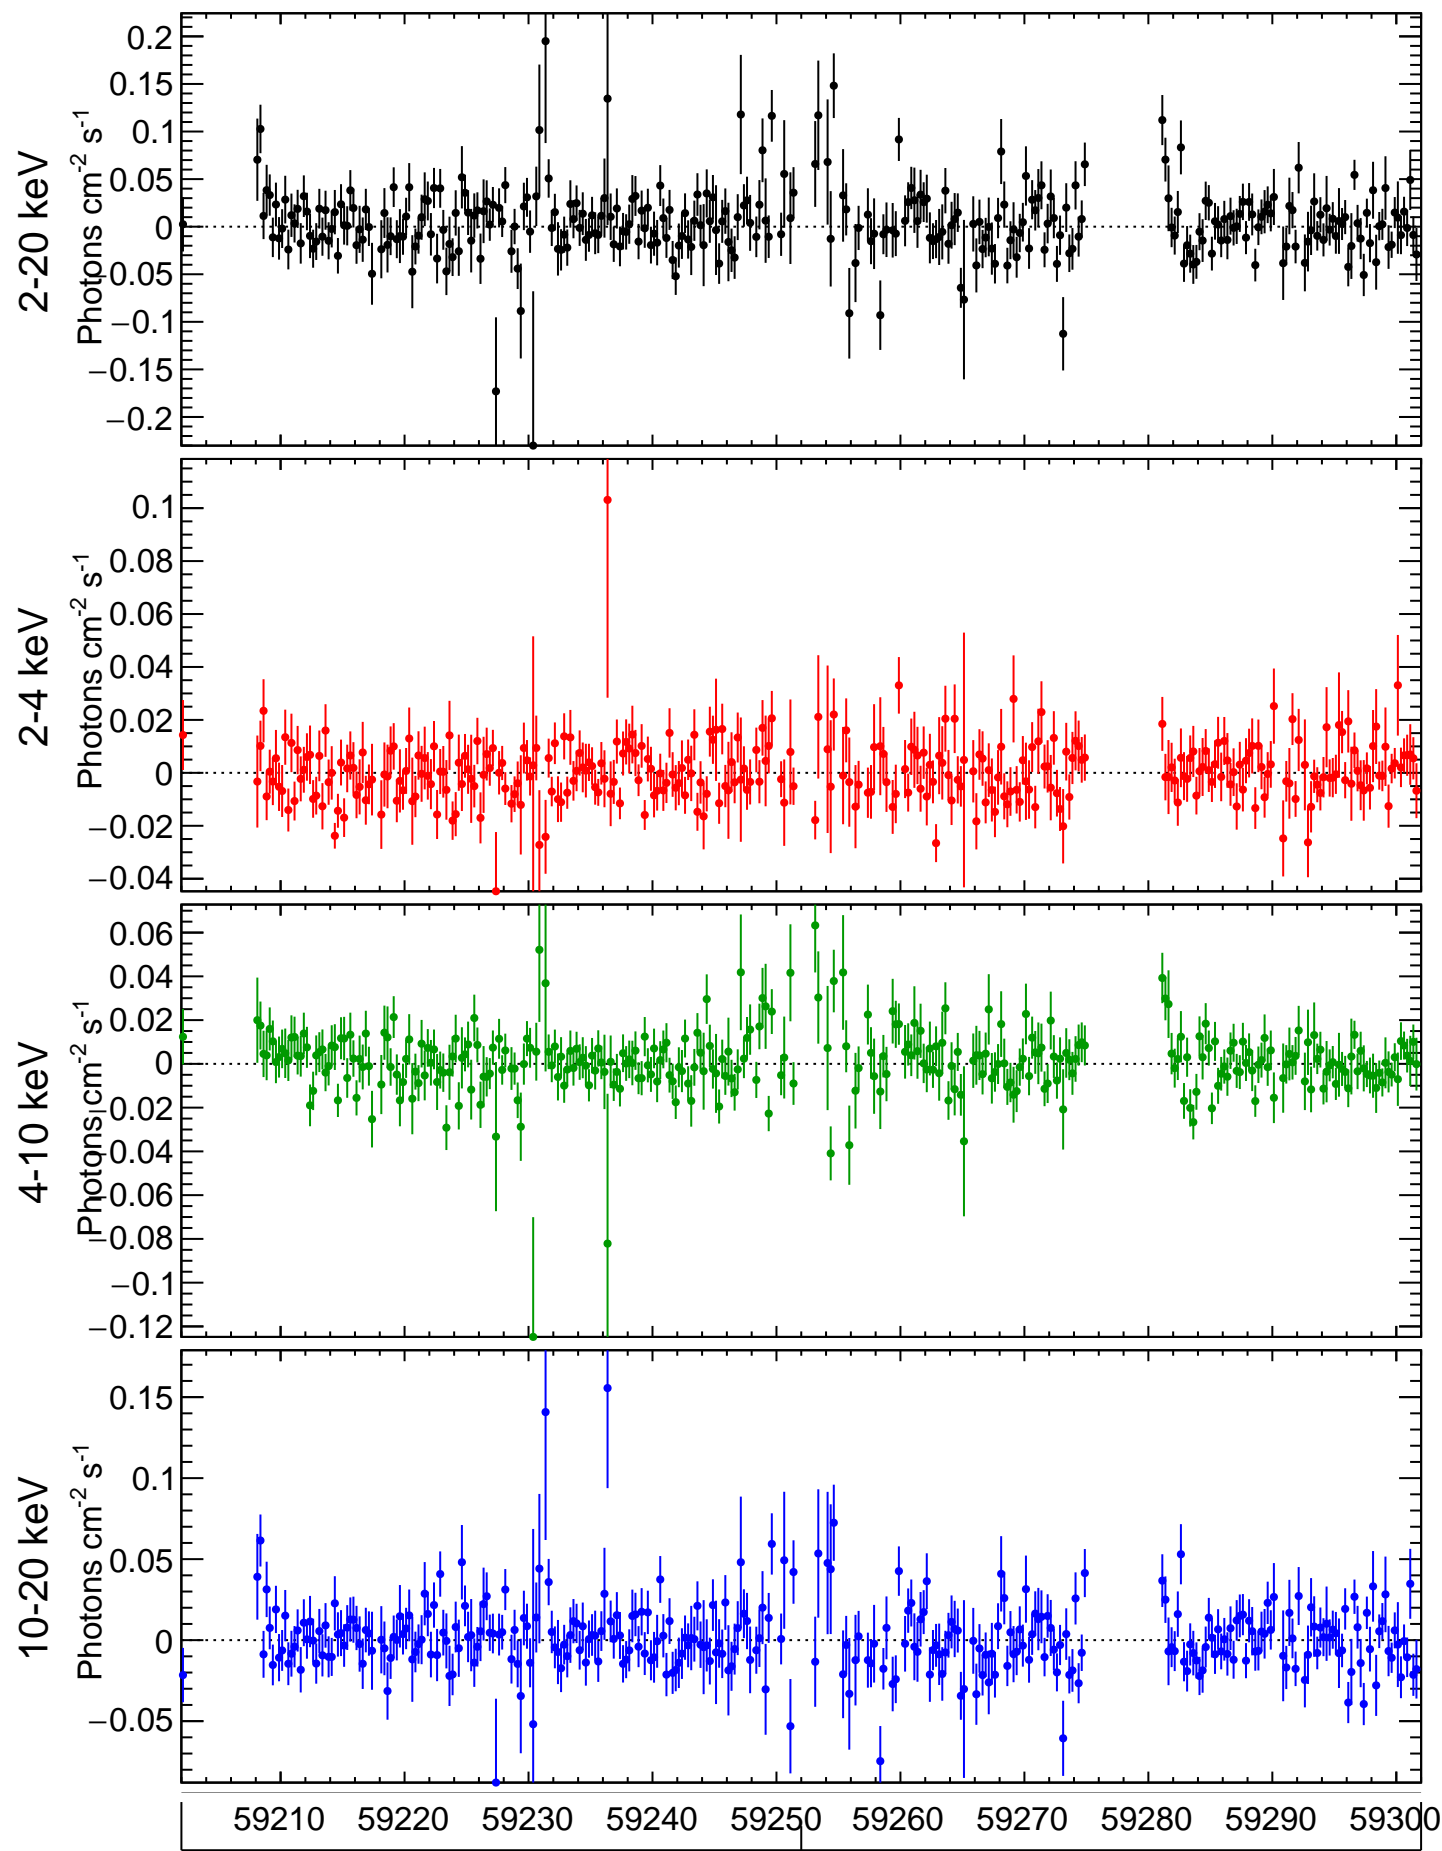

LAT J1512-3221

binsize=6.0h

2020-12-19

2021-03-29