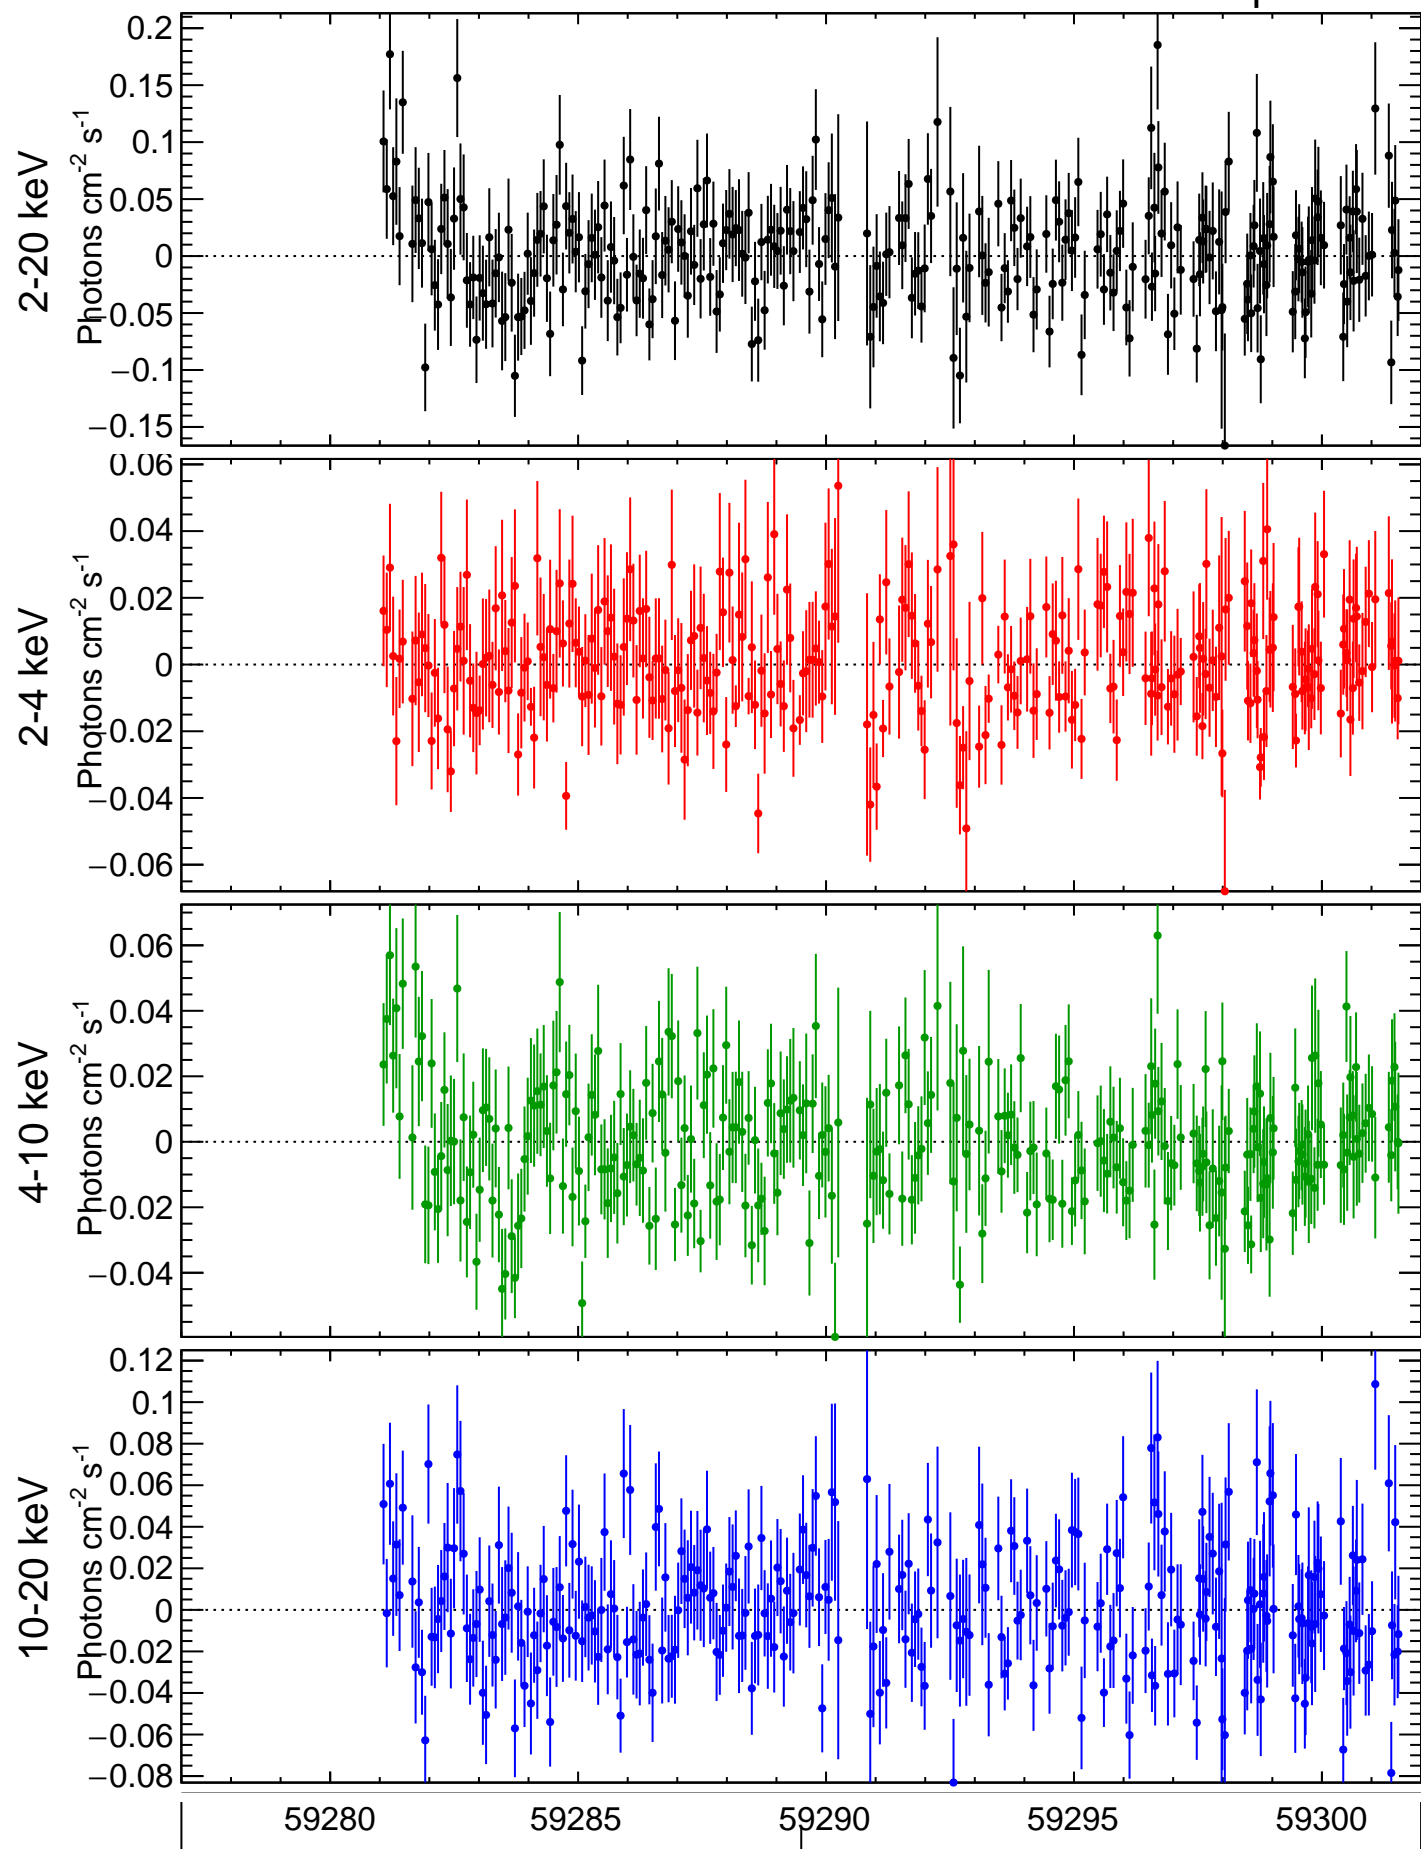

LAT J1512-3221

Data per scan

2021-03-04

2021-03-29