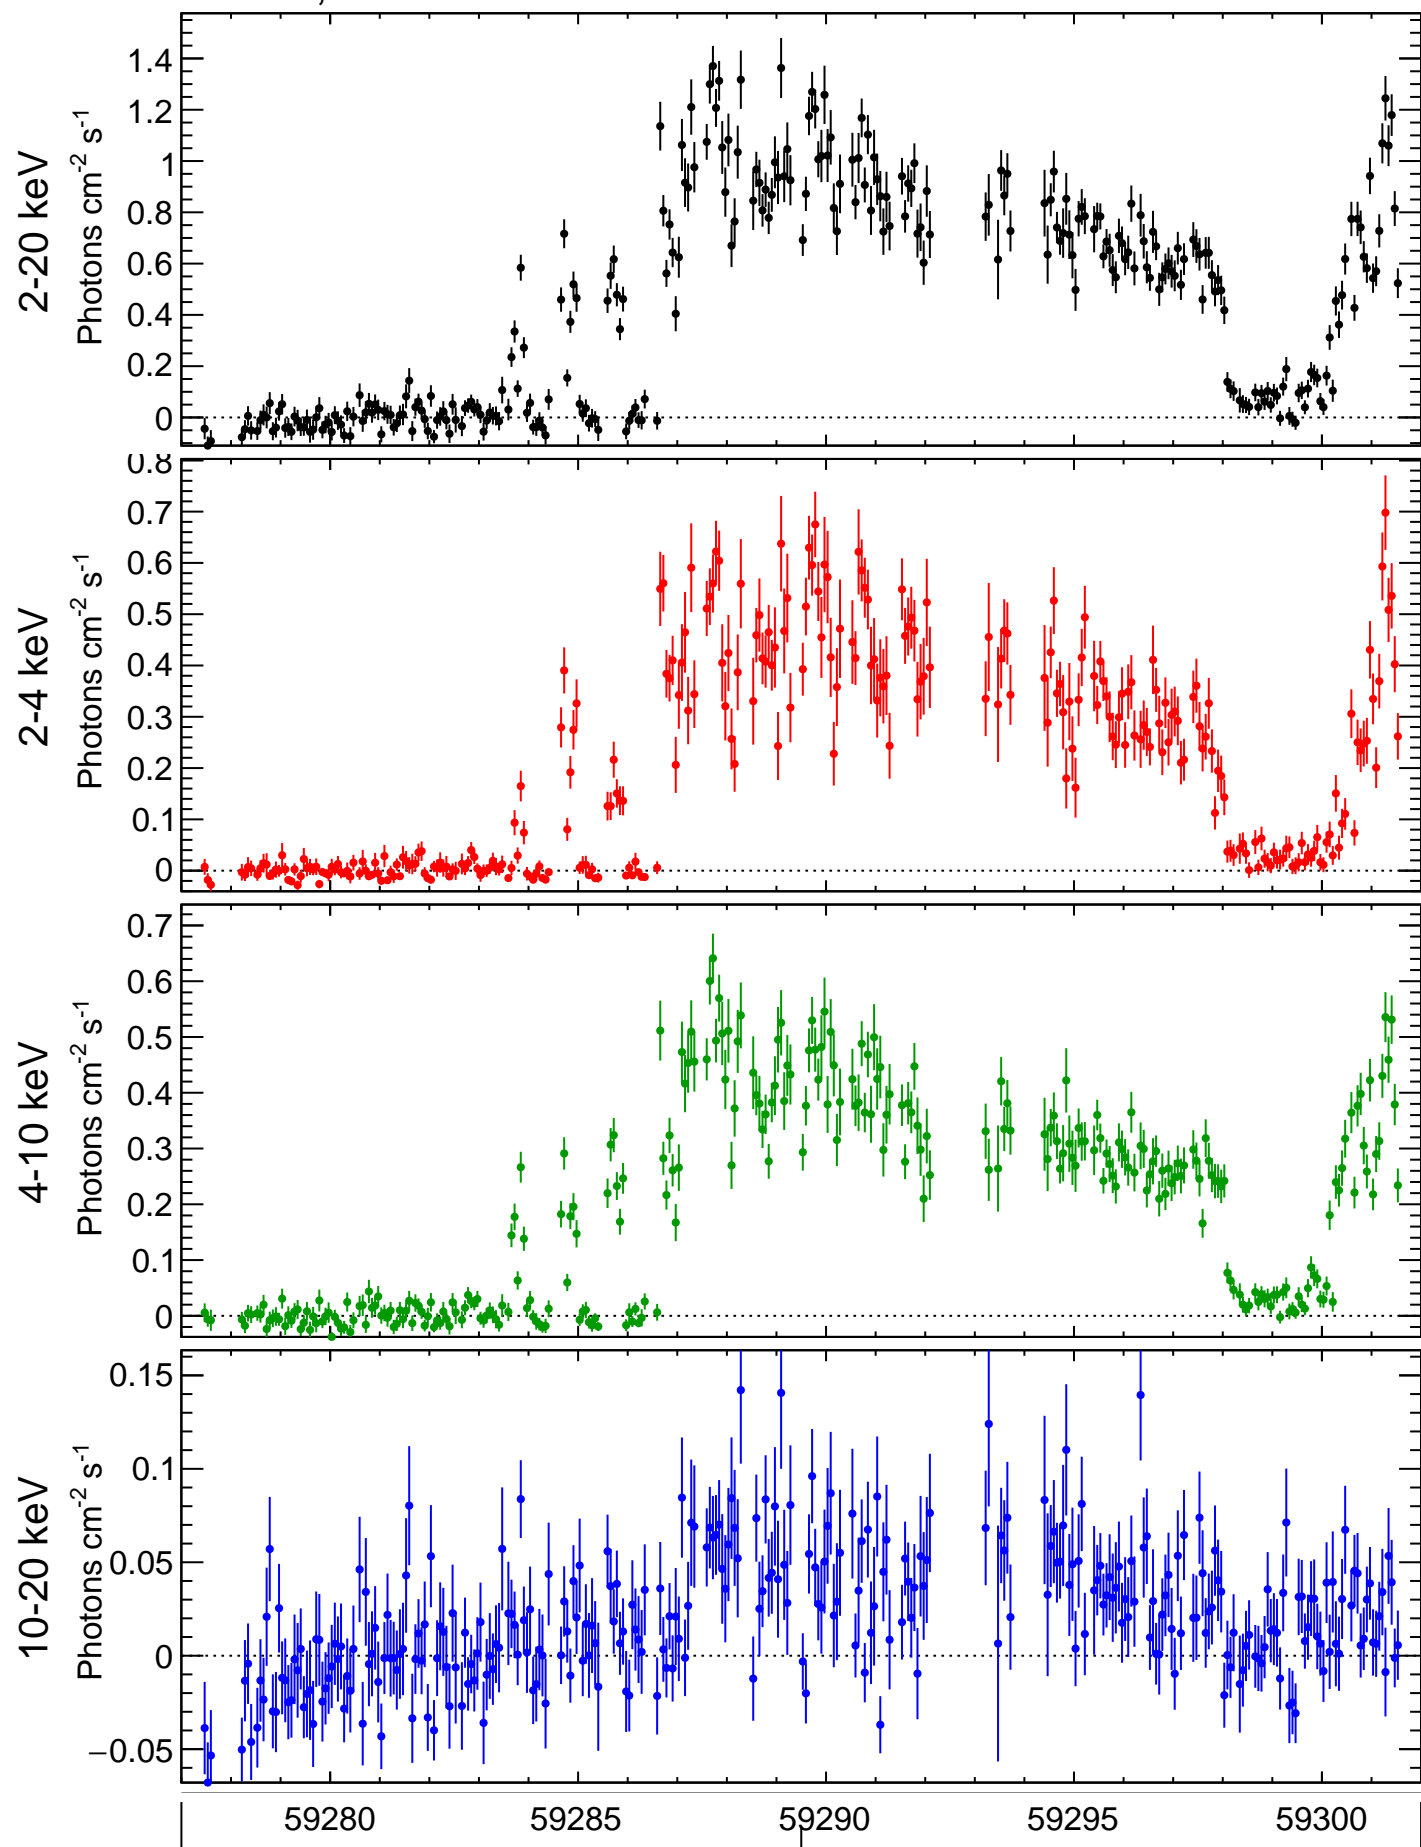

Cir X-1, BR Cir

binsize=1.5h

2021-03-04

2021-03-29