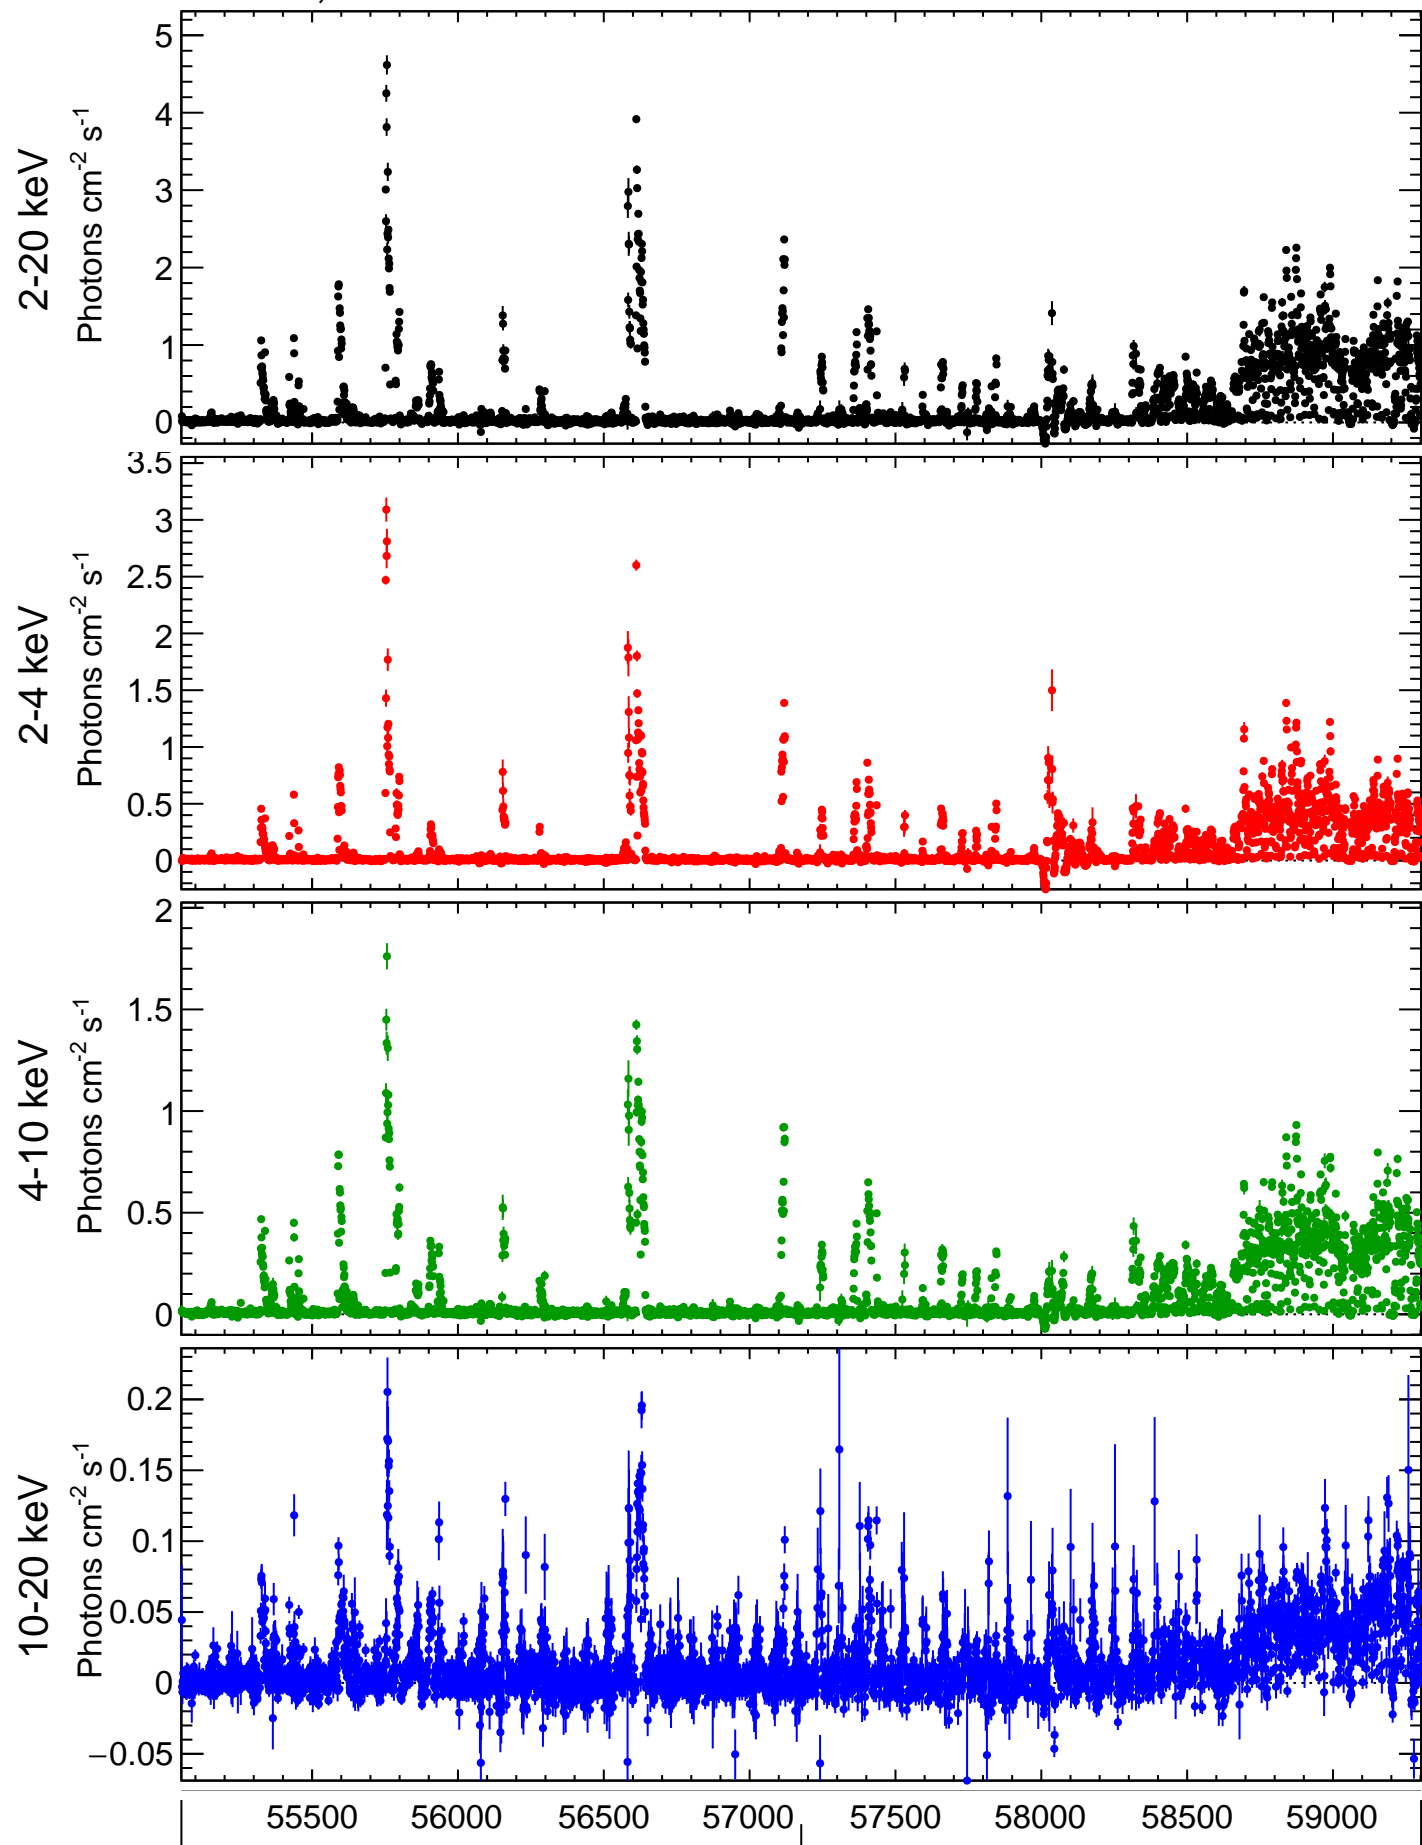

Cir X-1, BR Cir

binsize=24.0h

2009-08-09

2021-03-29