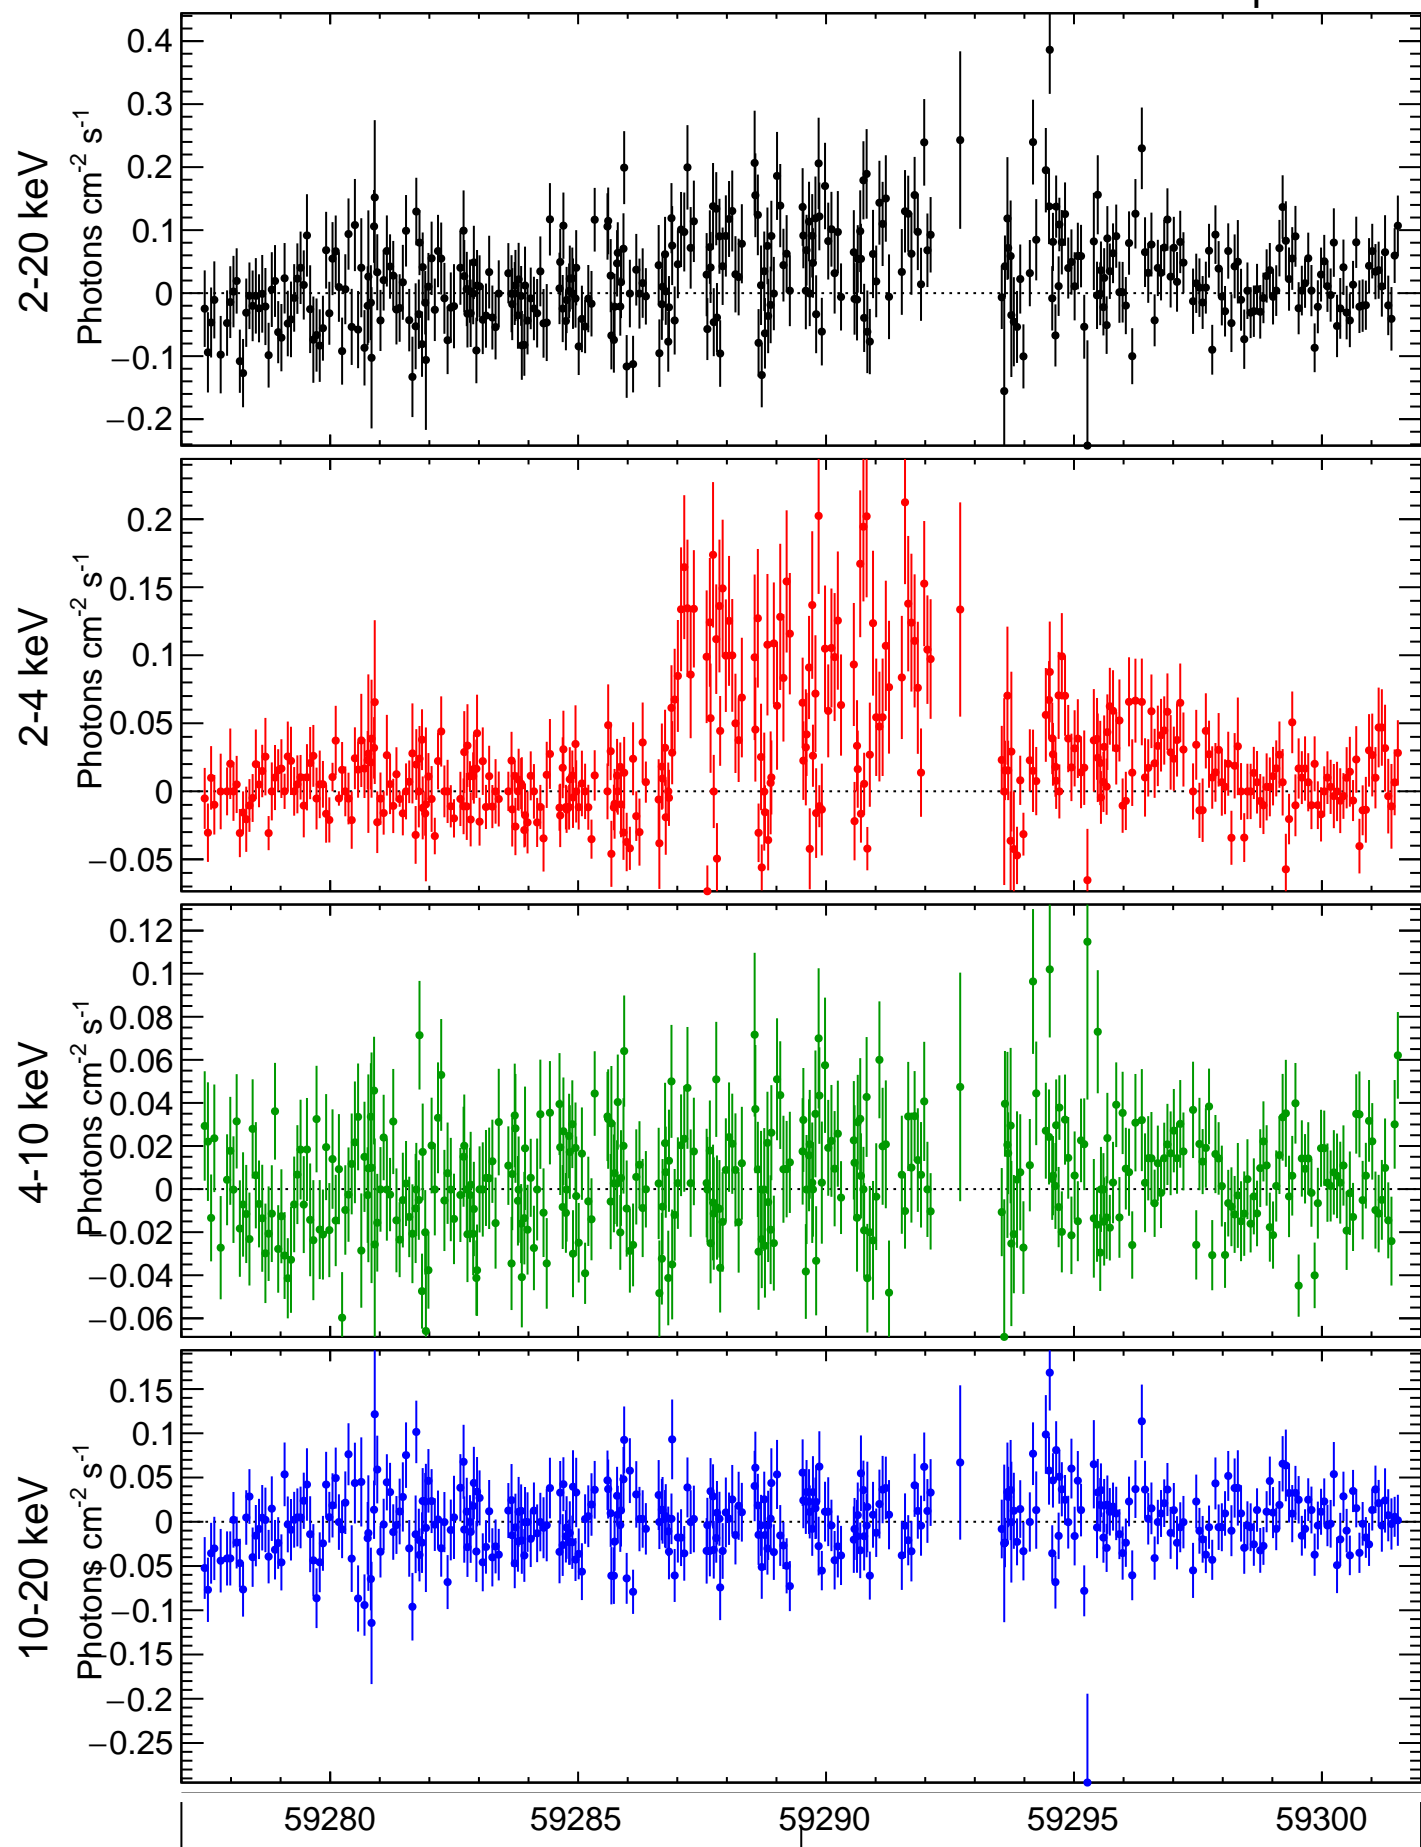

MAXI J1535-571

Data per scan

2021-03-04

2021-03-29