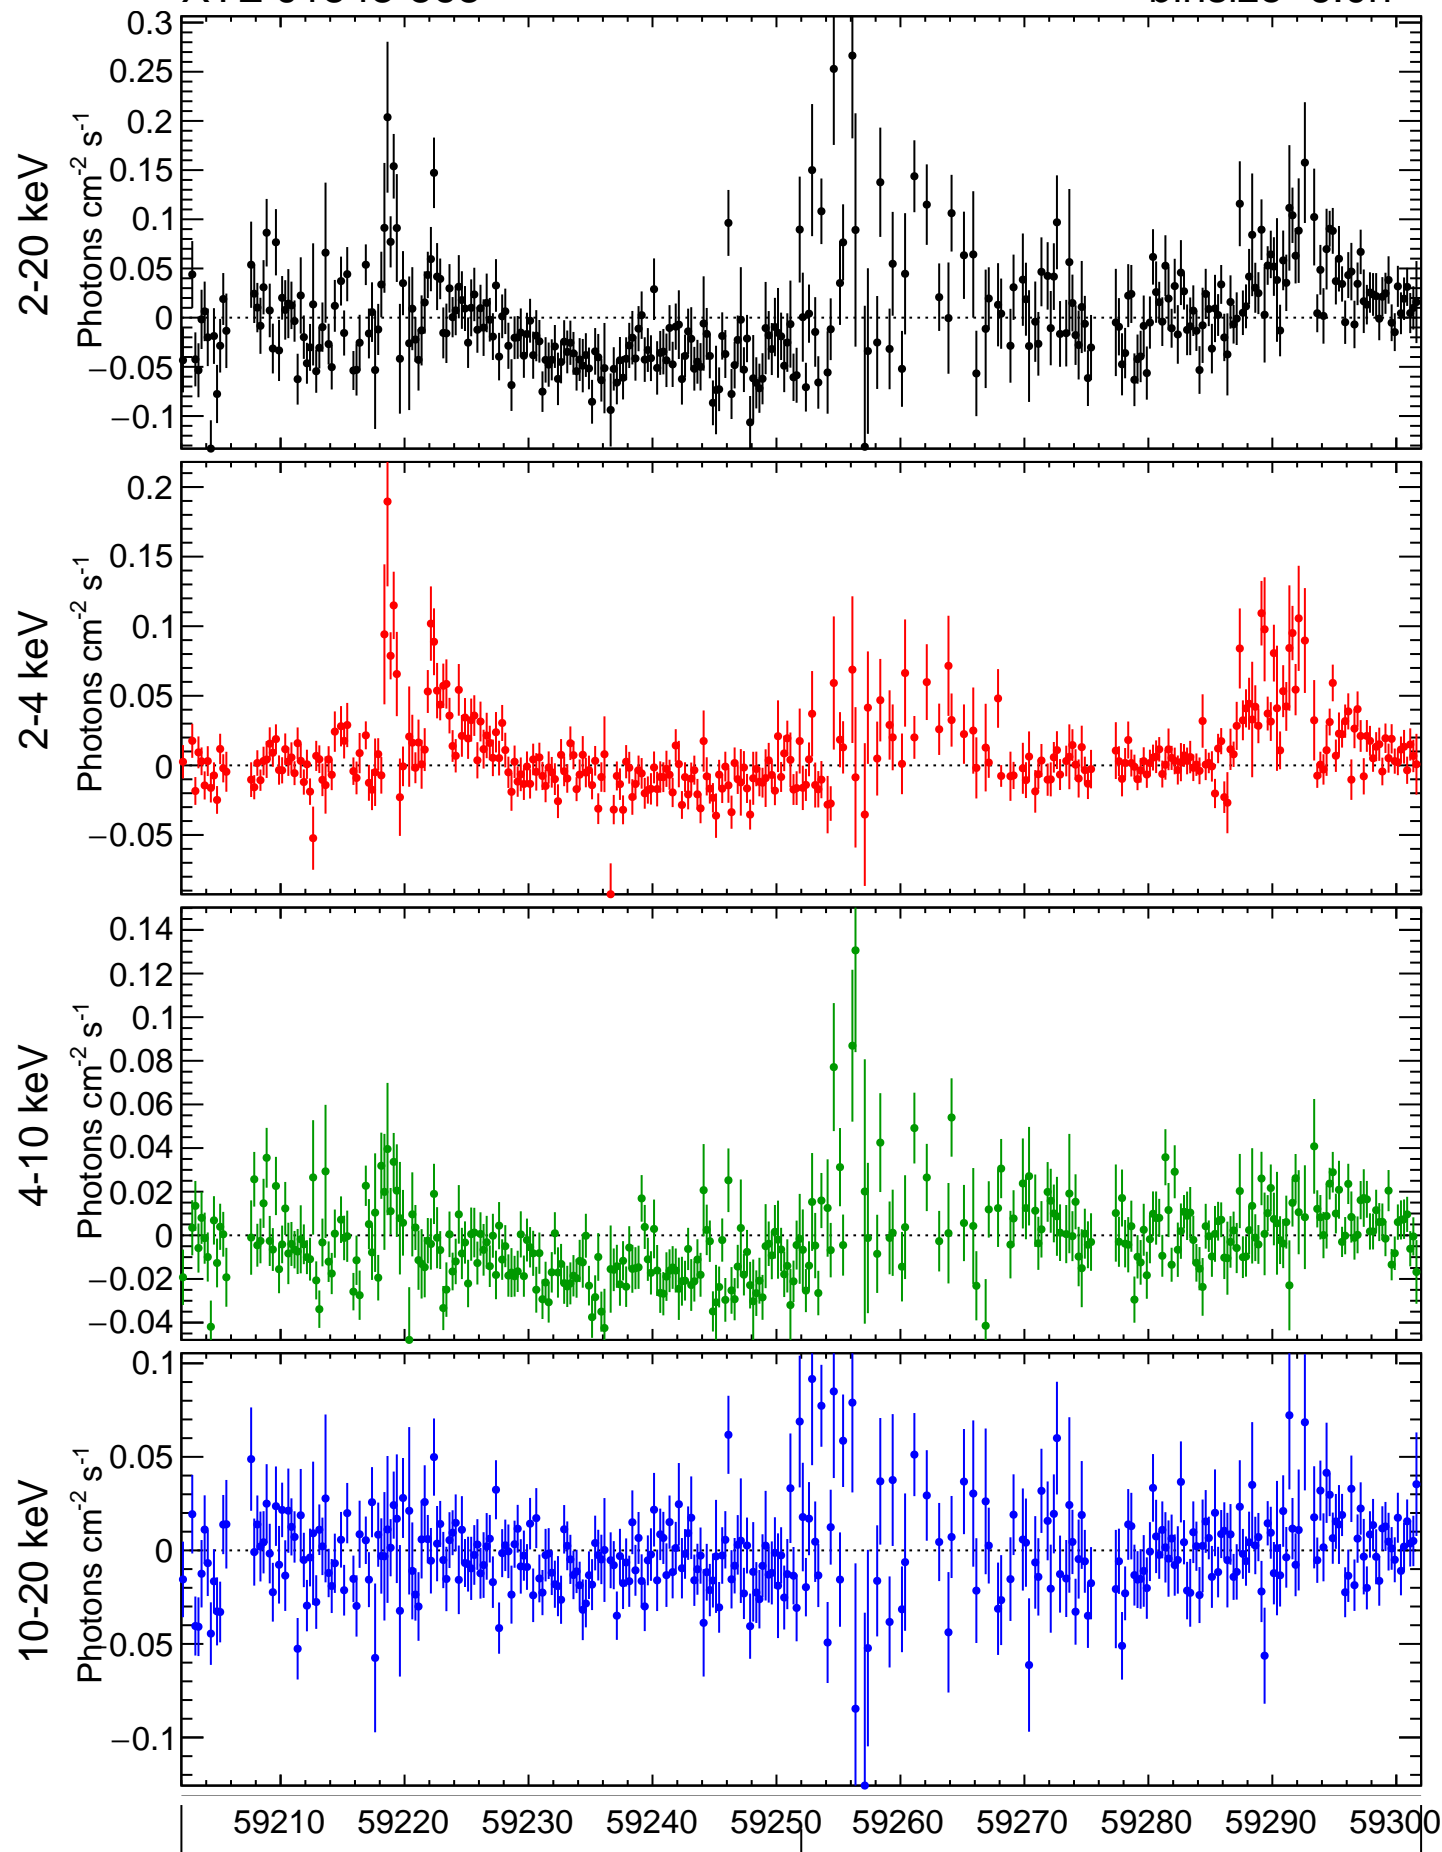

XTE J1543-568

binsize=6.0h

2020-12-19

2021-03-29