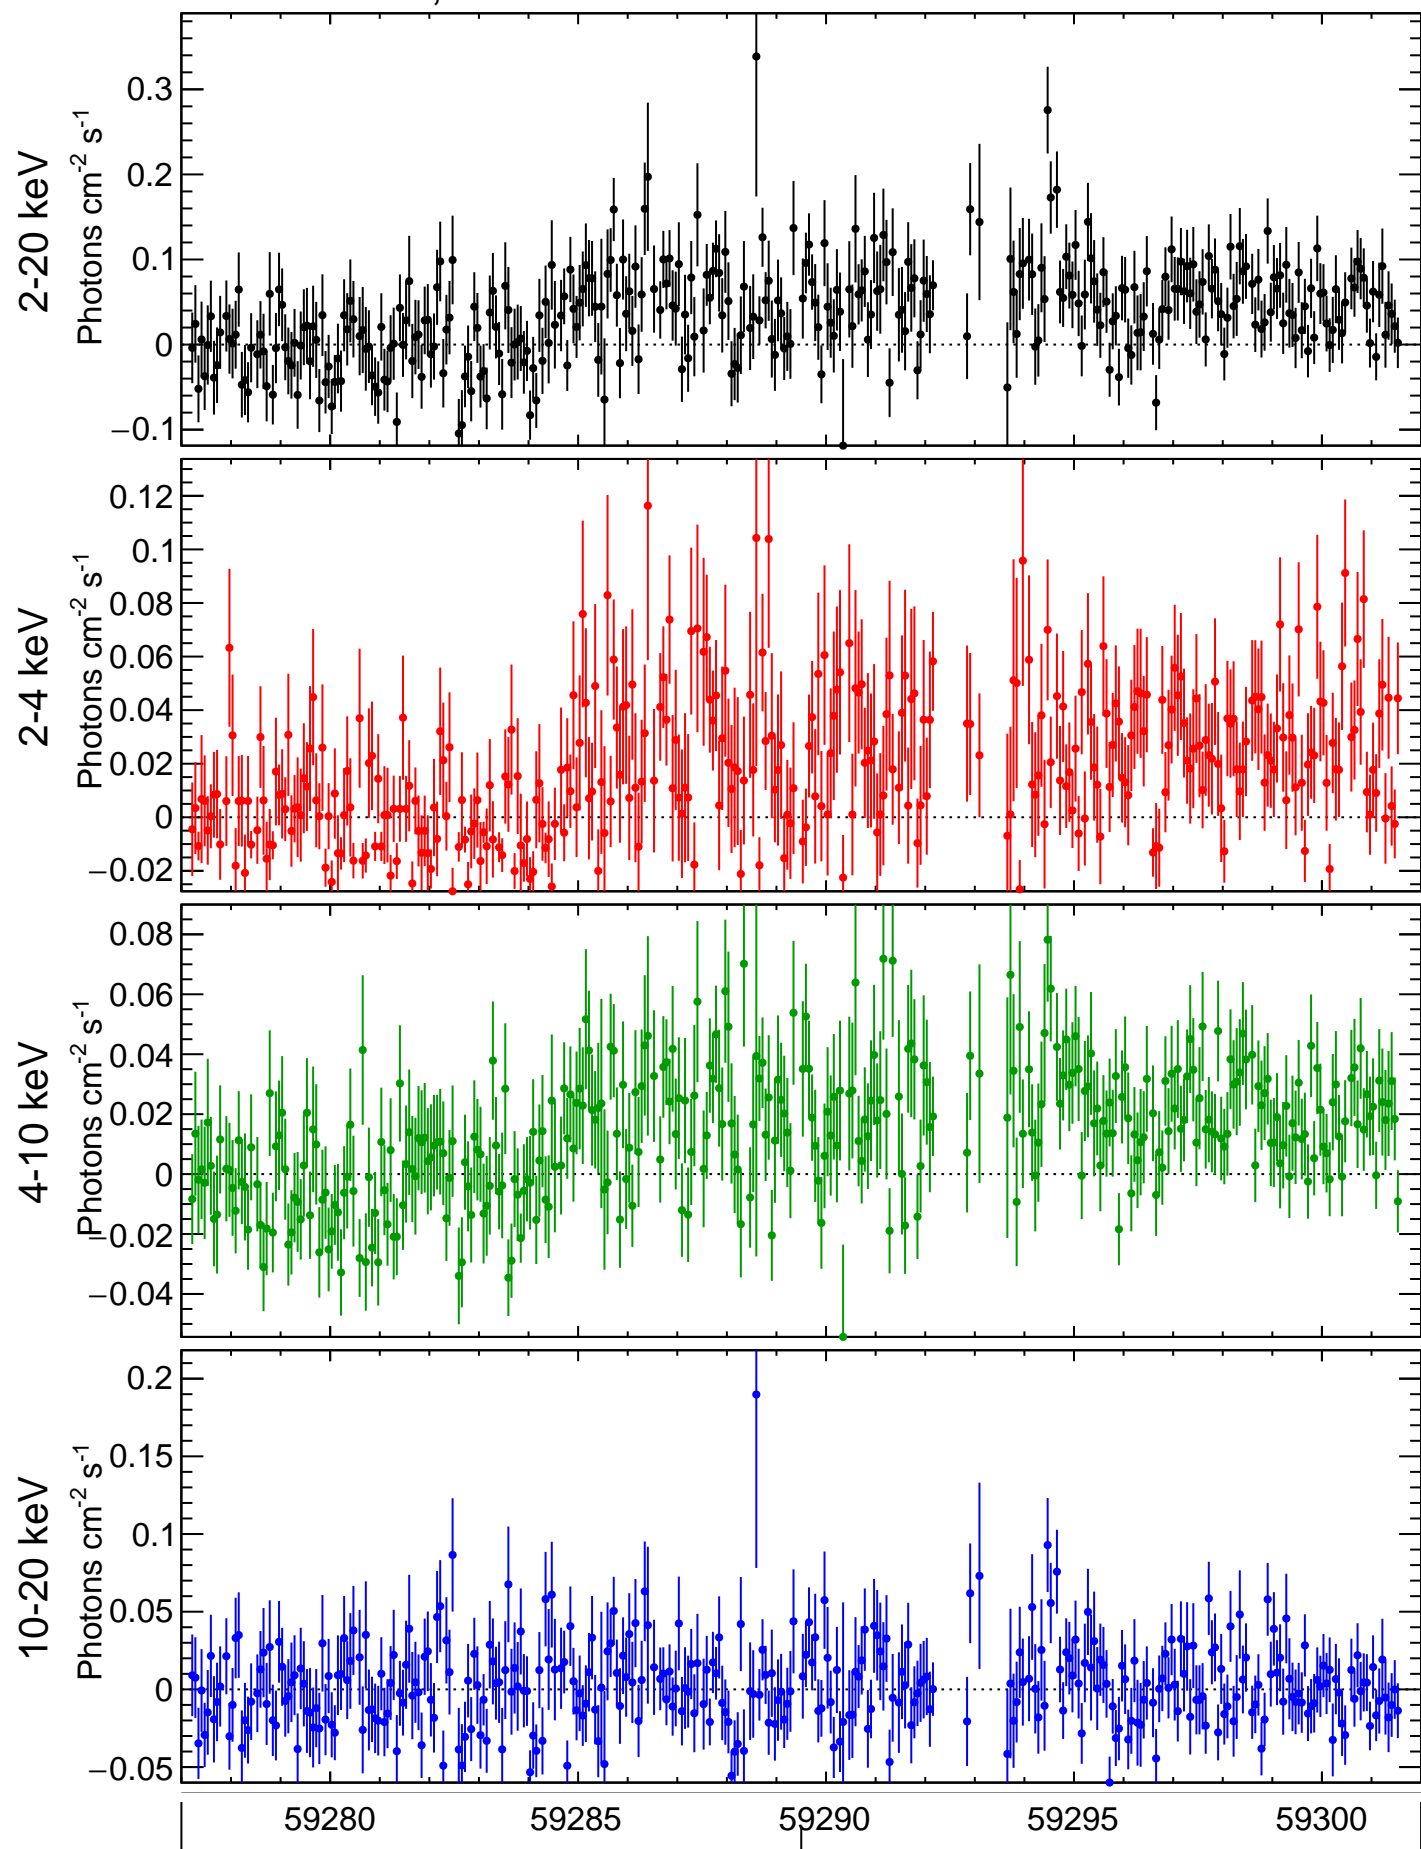

4U 1543-624, 1RXS J154754.4-623409

binsize=1.5h

2021-03-04

2021-03-29