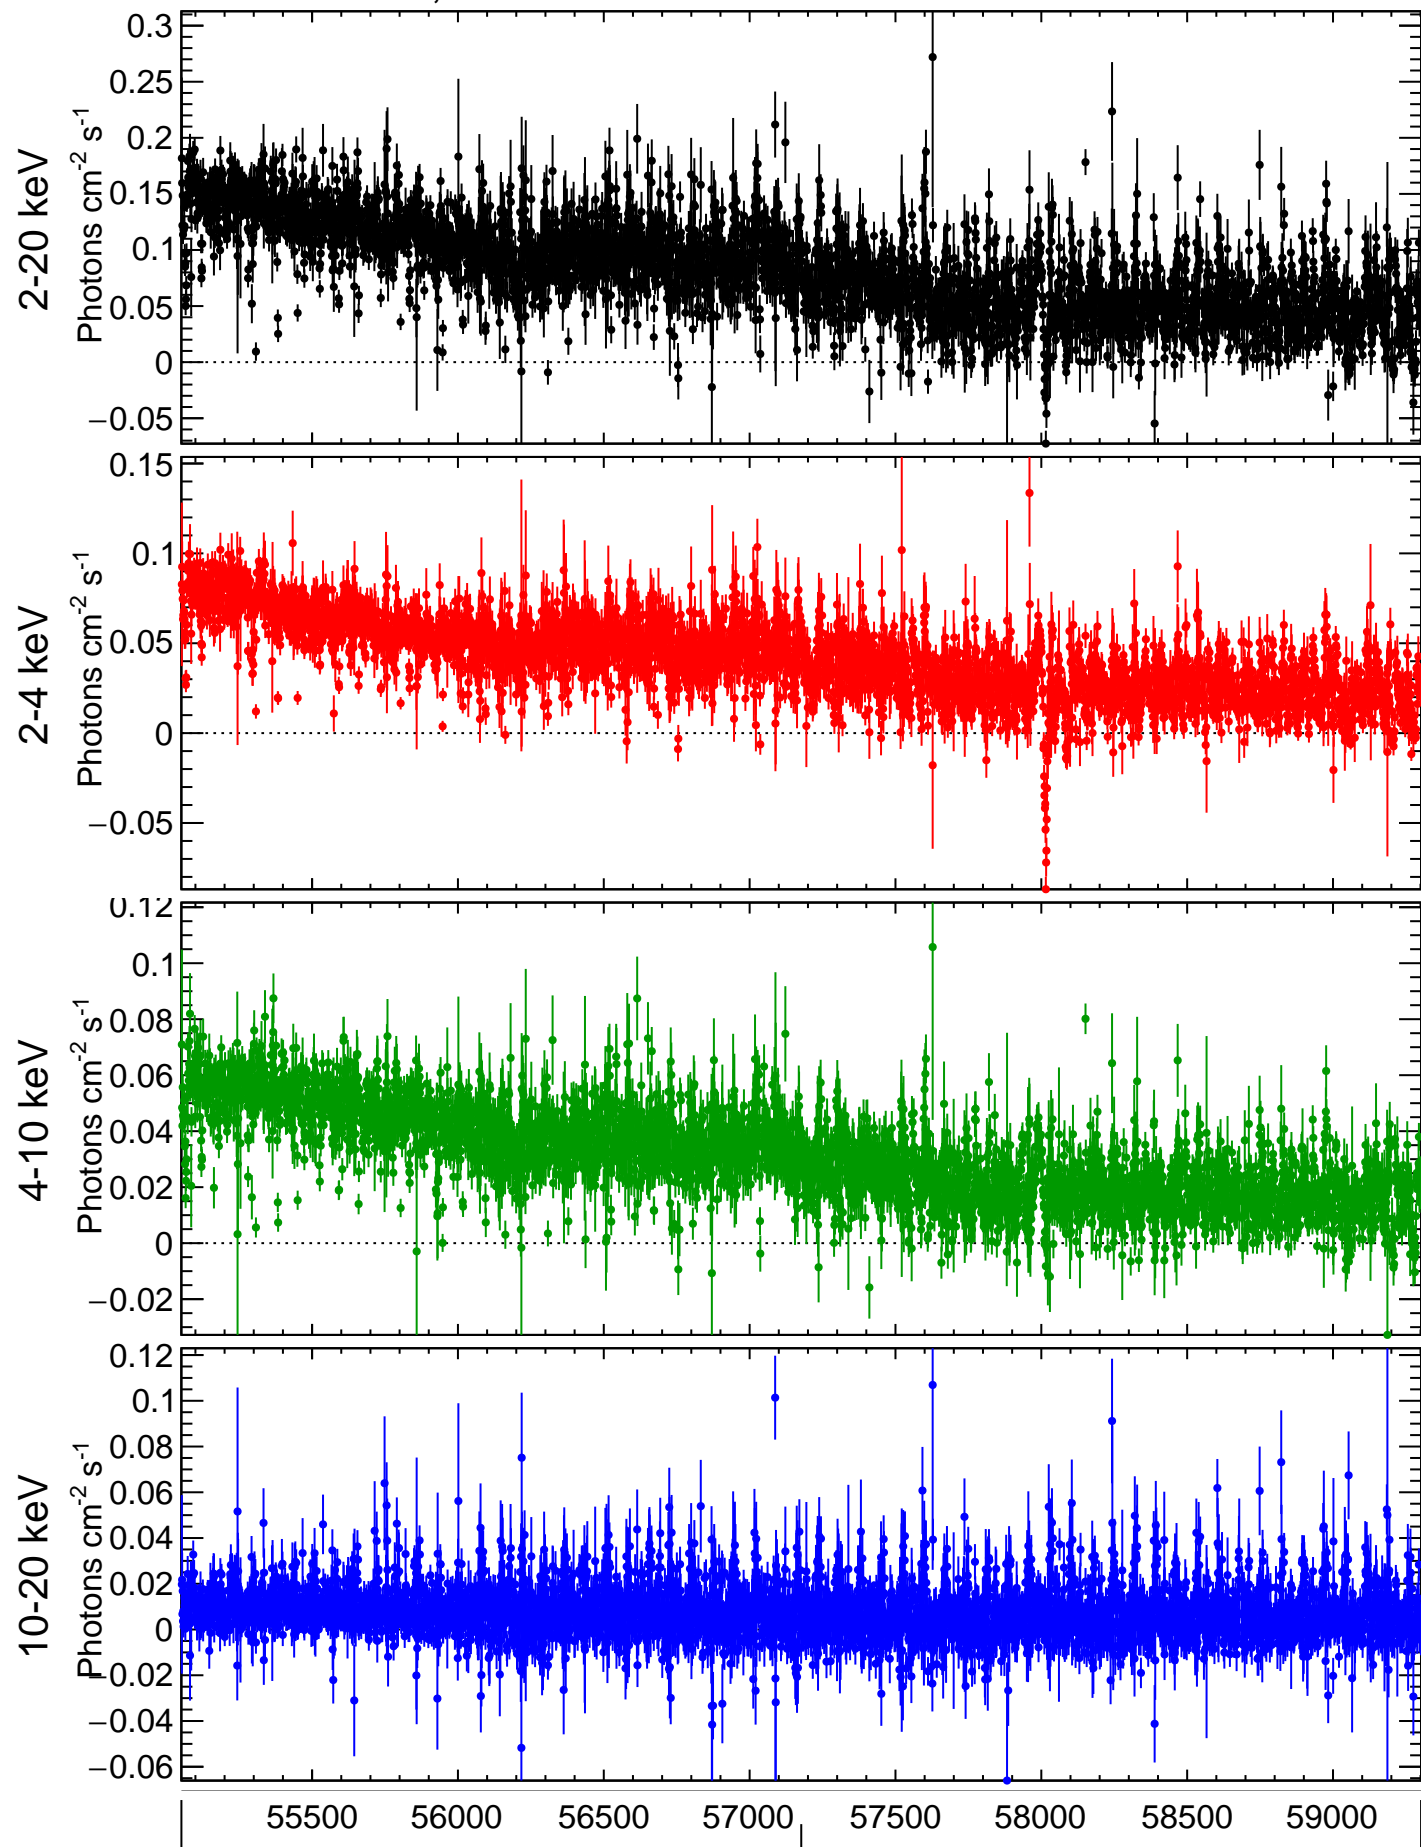

4U 1543-624, 1RXS J154754.4-623409

binsize=24.0h

2009-08-09

2021-03-29